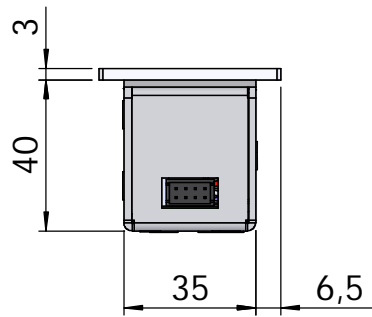

Step 18 med plan stolpe 300x48 plös 17,5mm
Montering för Connect

Drawing no.

ST1802-A

Scale

1:2

Montering för Møller Undall

STEP 18

This document shall not be copied without owners written allowance and its content shall not be exposed for third part nor be used for unauthorized purpose.

Owner
Stendals EI AB

Title/Description
**Step 18 med plan stolpe 300x48 plös 17,5mm
Montering för Møller Undall**

Drawing no.
ST1802-A

Scale
1:2