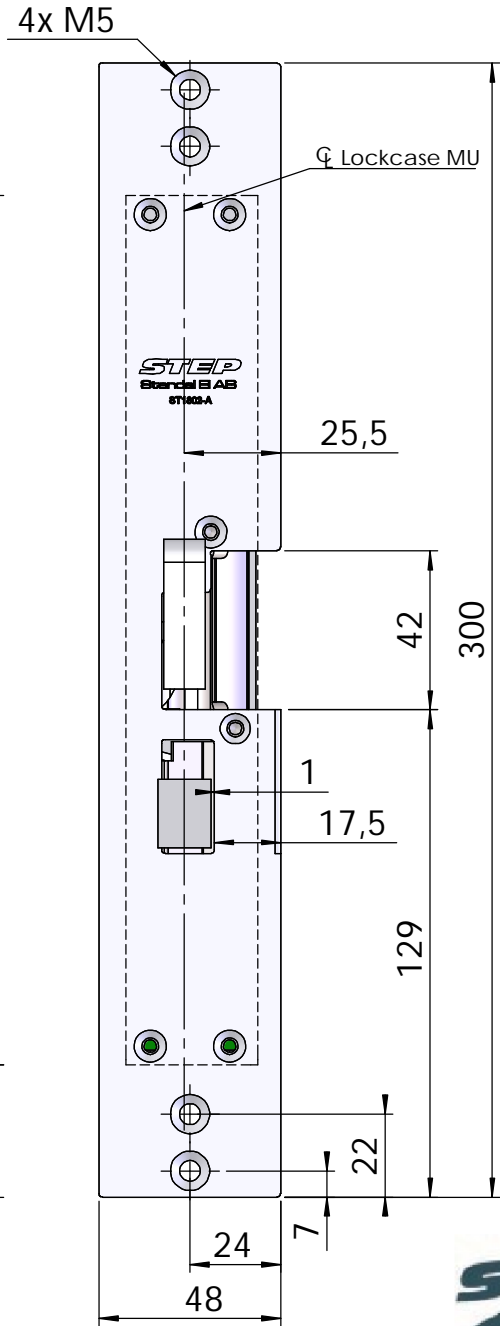

Step 18 med plan stolpe 300x48 plös 17,5mm
Montering för Connect

Drawing no.

ST1802-A

Scale

1:2

Montering för Møller Undall

STEP 18

This document shall not be copied without owners written allowance and its content shall not be exposed for third part nor be used for unauthorized purpose.

Owner
Stendals EI AB

Title/Description
**Step 18 med plan stolpe 300x48 plös 17,5mm
Montering för Møller Undall**

Drawing no.
ST1802-A

Scale
1:2