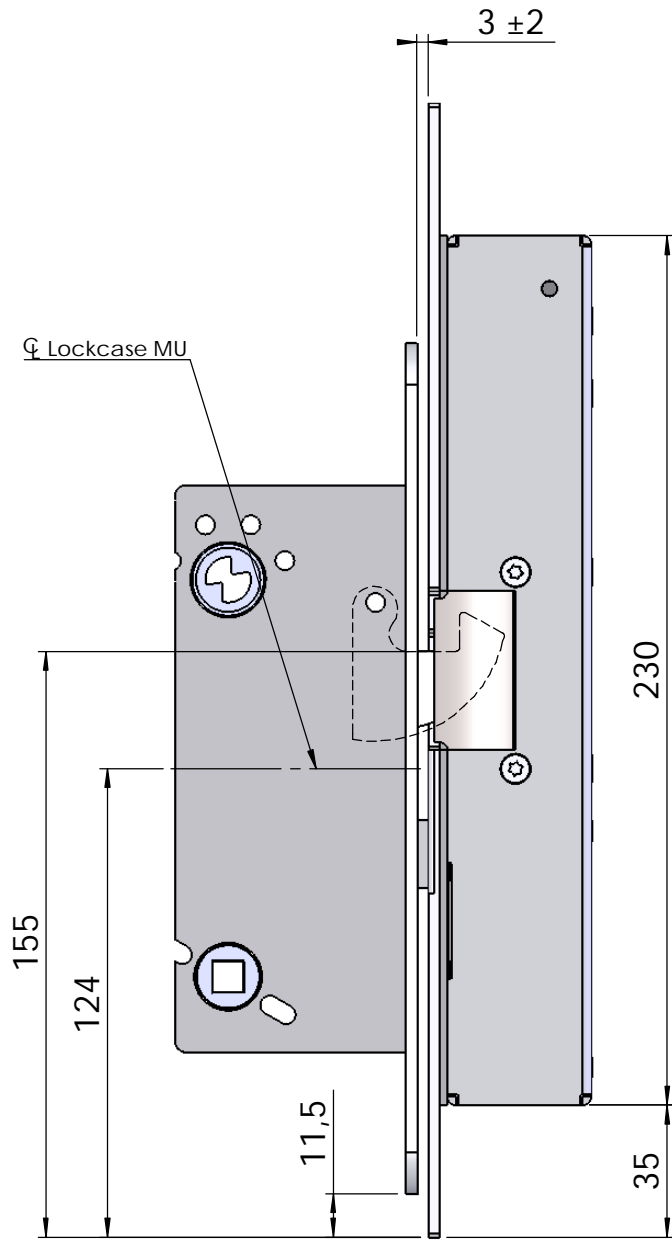

Step 18 med plan stolpe 300x48 plös 17,5mm
Montering för Connect

Drawing no.

ST1802-A

Scale

1:2

Montering för Møller Undall

STEP 18

This document shall not be copied without owners written allowance and its content shall not be exposed for third part nor be used for unauthorized purpose.

Owner
Stendals EI AB

Title/Description
**Step 18 med plan stolpe 300x48 plös 17,5mm
Montering för Møller Undall**

Drawing no.
ST1802-A

Scale
1:2