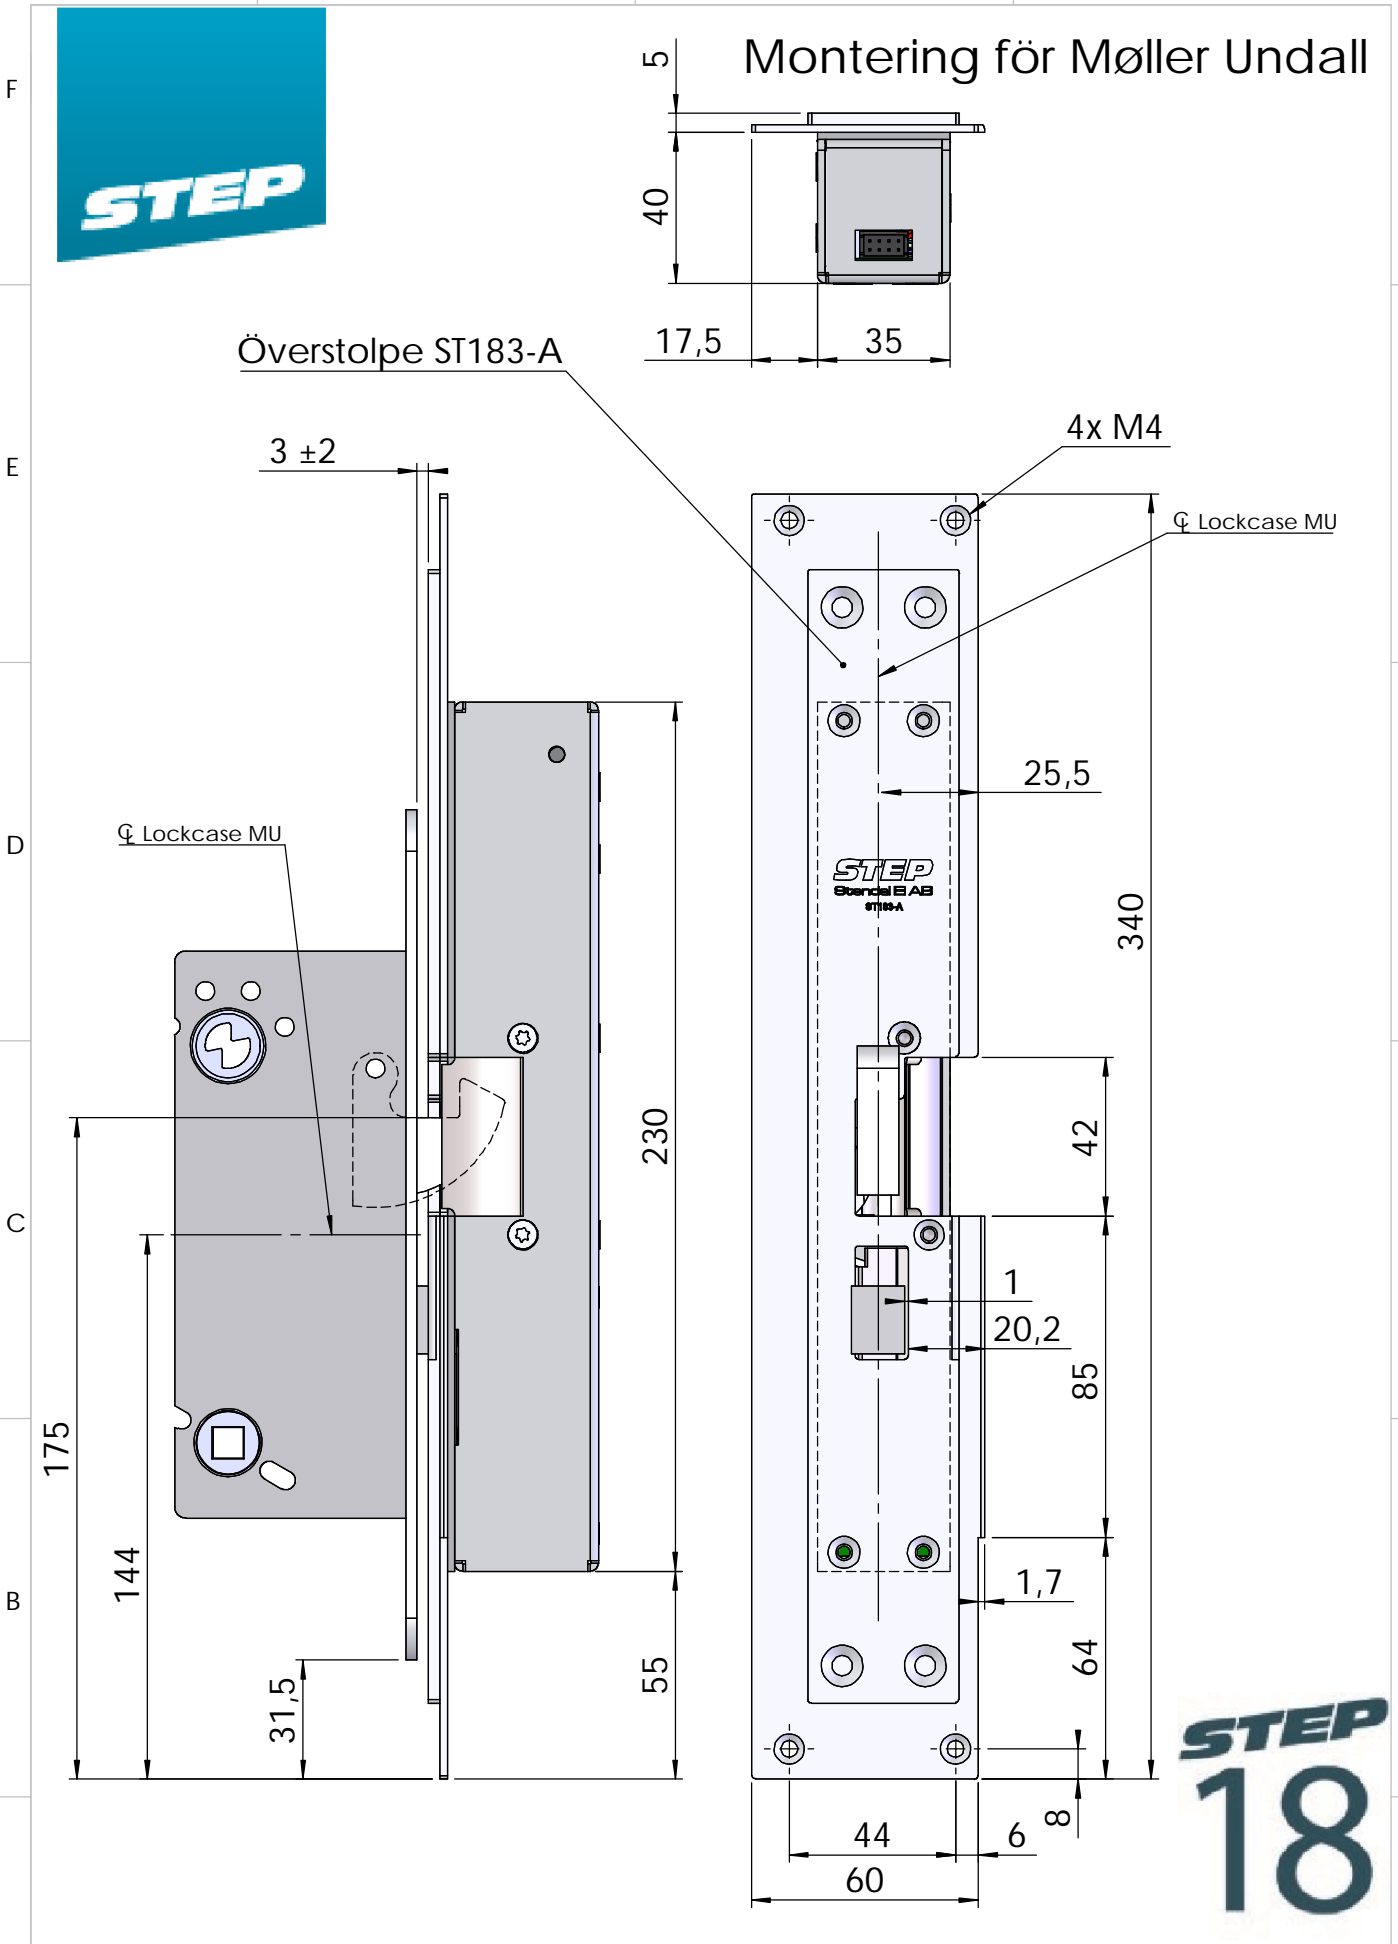

Montering för Connect

This document shall not be copied without owners written allowance and its content shall not be exposed for third part nor be used for unauthorized purpose.

Owner Stendals EI AB	Title/Description Step 18 med plan stolpe för SAPA 2074 plös 21mm Montering för Connect
Drawing no. ST187-A	Scale 1:2

Montering för Møller Undall

This document shall not be copied without owners written allowance and its content shall not be exposed for third part nor be used for unauthorized purpose.

Owner Stendals EI AB	Title/Description Step 18 med plan stolpe för SAPA 2074 plös 21mm Montering för Møller Undall
	Drawing no. ST187-A
	Scale 1:2