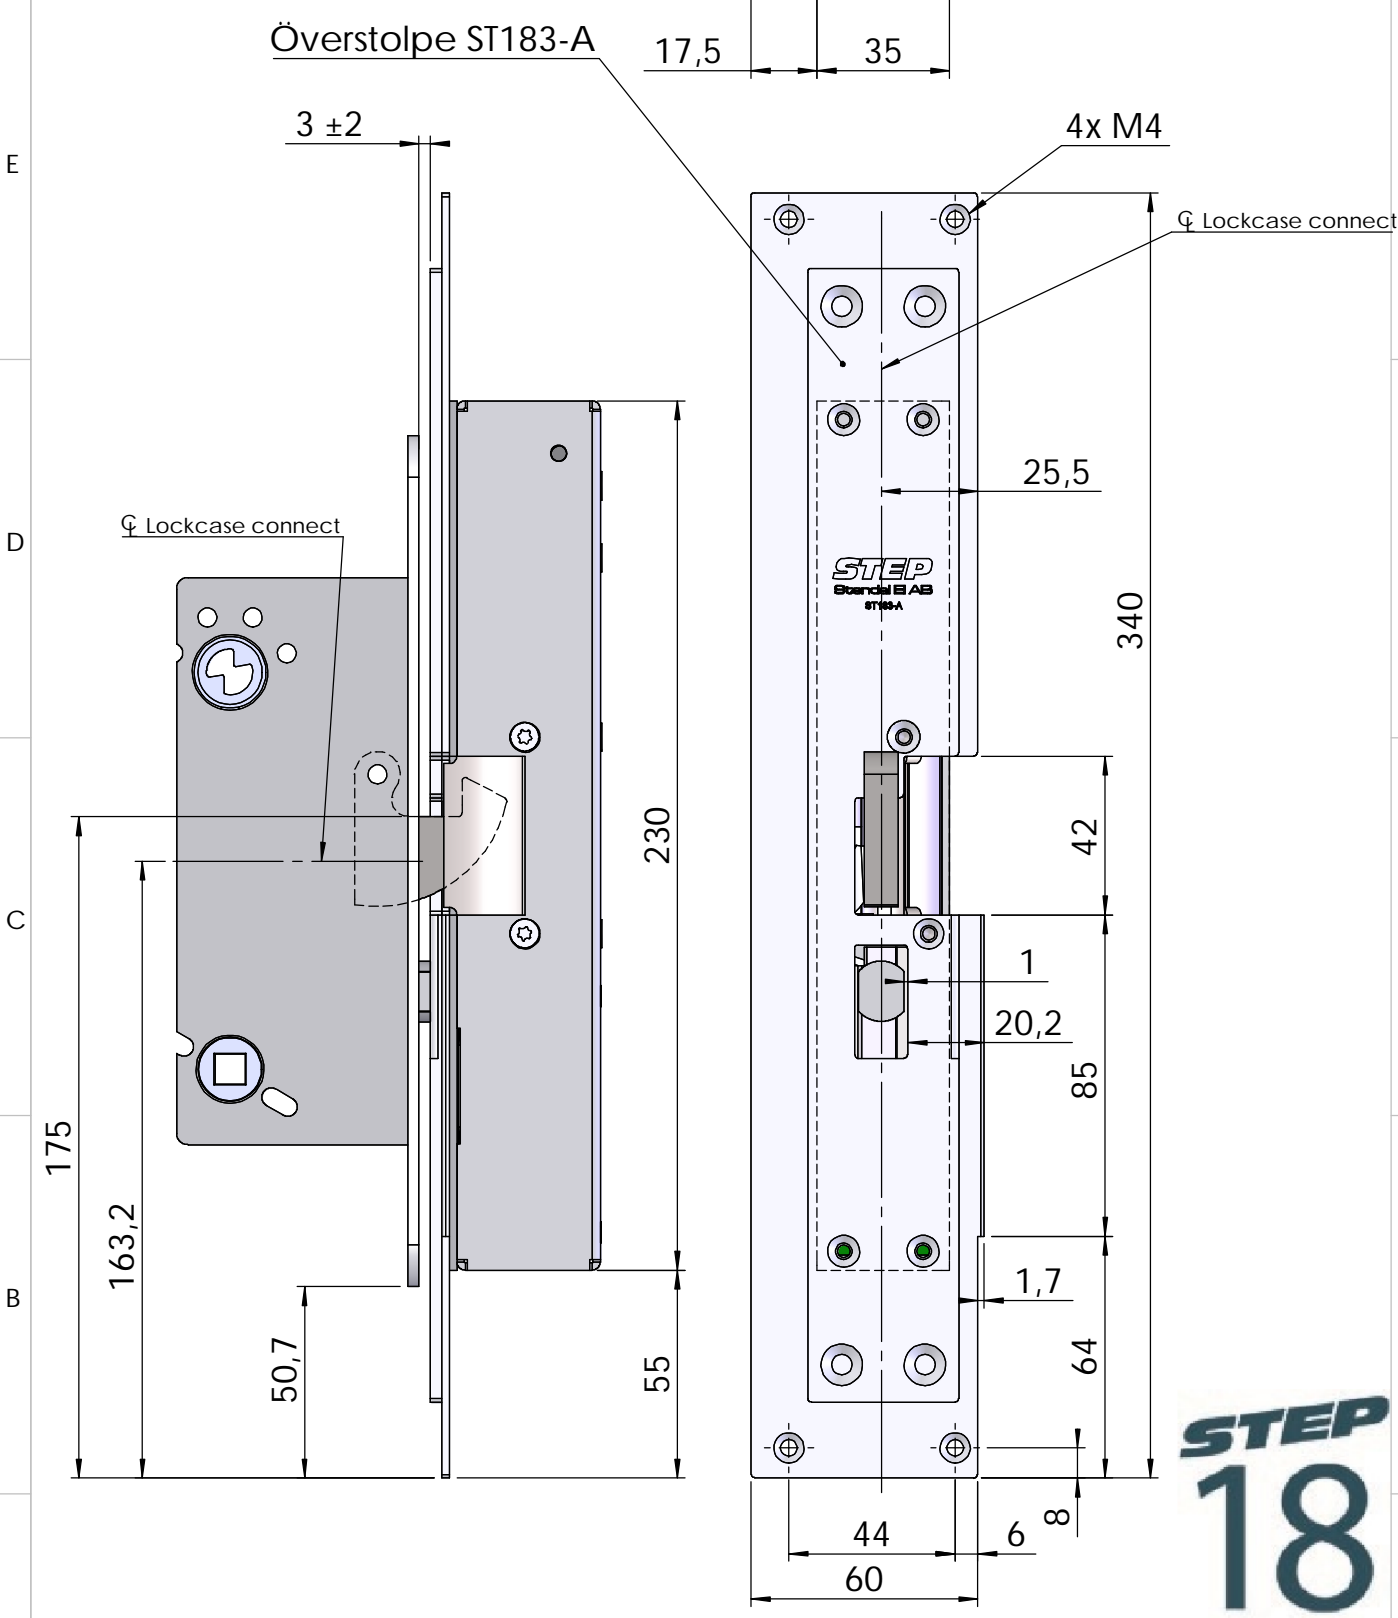

Montering för Connect

This document shall not be copied without owners written allowance and its content shall not be exposed for third part nor be used for unauthorized purpose.

Owner Stendals EI AB	Title/Description Step 18 med plan stolpe för SAPA 2074 plös 21mm Montering för Connect
Drawing no. ST187-A	Scale 1:2

Montering för Møller Undall

This document shall not be copied without owners written allowance and its content shall not be exposed for third part nor be used for unauthorized purpose.

Owner Stendals EI AB	Title/Description Step 18 med plan stolpe för SAPA 2074 plös 21mm Montering för Møller Undall
	Drawing no. ST187-A
	Scale 1:2