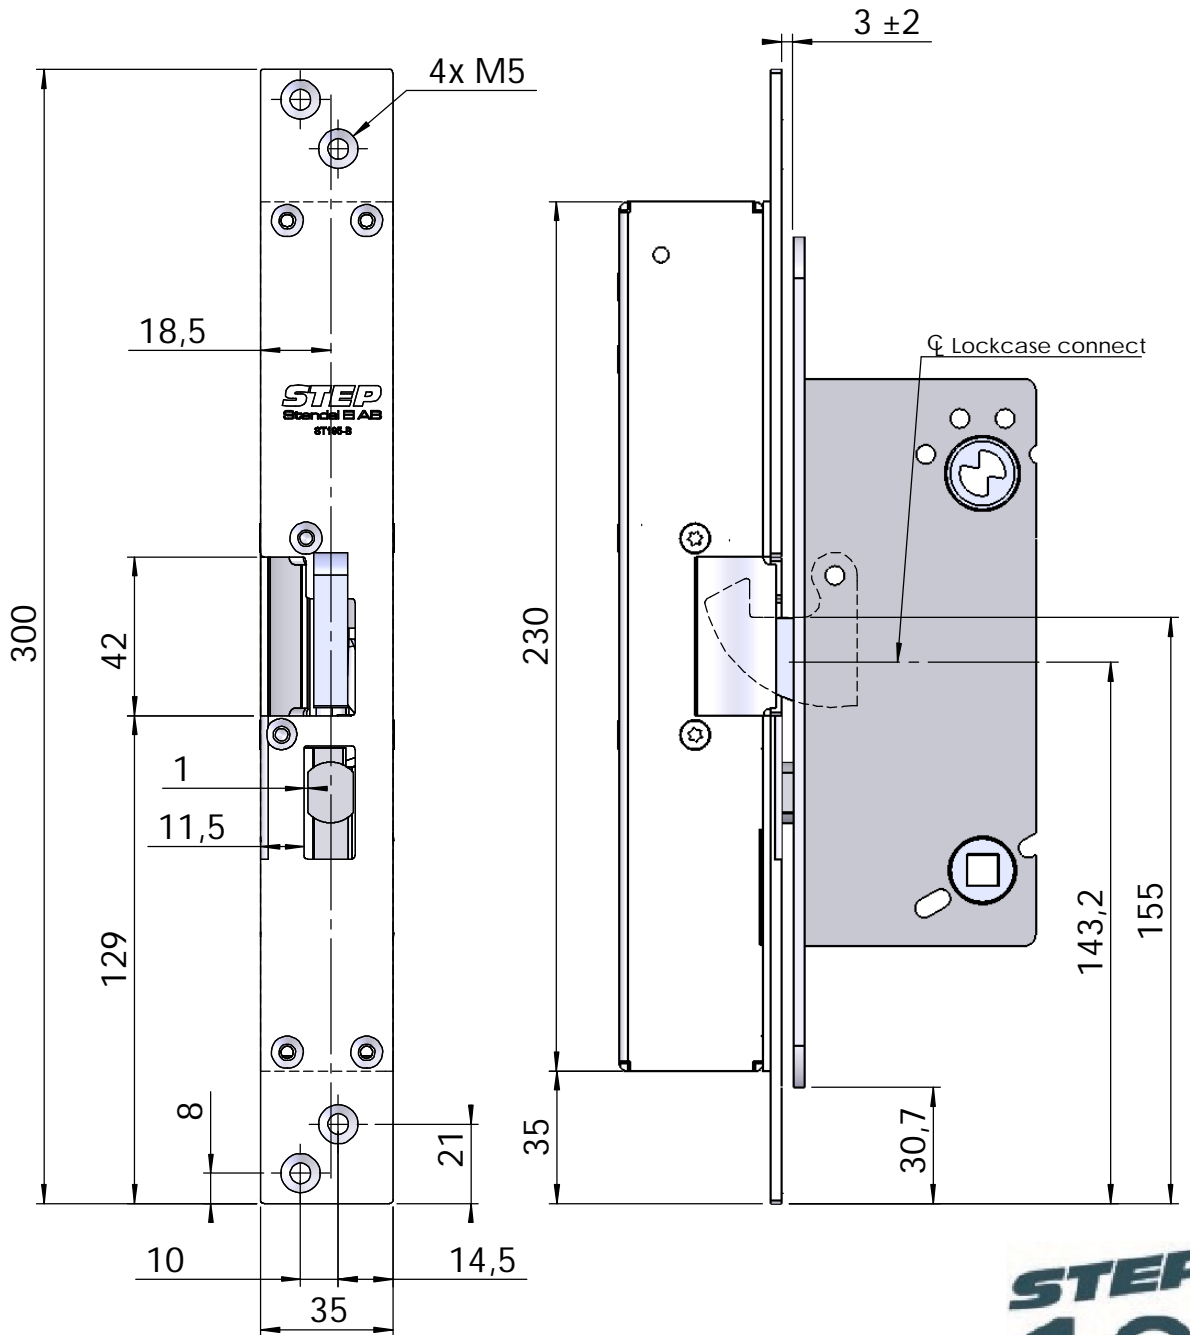

Montering för Connect

STEP 18

This document shall not be copied without owners written allowance and its content shall not be exposed for third part nor be used for unauthorized purpose.

Owner
Stendals EI AB

Title/Description
Plan stolpe för SAPA 2050 höger plös 11,5mm
Montering för Connect

Drawing no. **ST195-B**

Scale
1:2