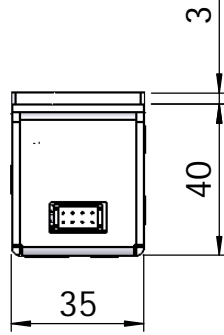

Title/Description
Plan stolpe för SAPA 2050 höger plös 11,5mm
Montering för Connect

Drawing no. **ST195-B**

Scale
1:2

Montering för Møller Undall

STEP 18

This document shall not be copied without owners written allowance and its content shall not be exposed for third part nor be used for unauthorized purpose.

Owner

Stendals EI AB

Title/Description

Plan stolpe för SAPA 2050 höger plös 11,5mm
Montering för Møller Undall

Drawing no.

ST195-B

Scale

1:2