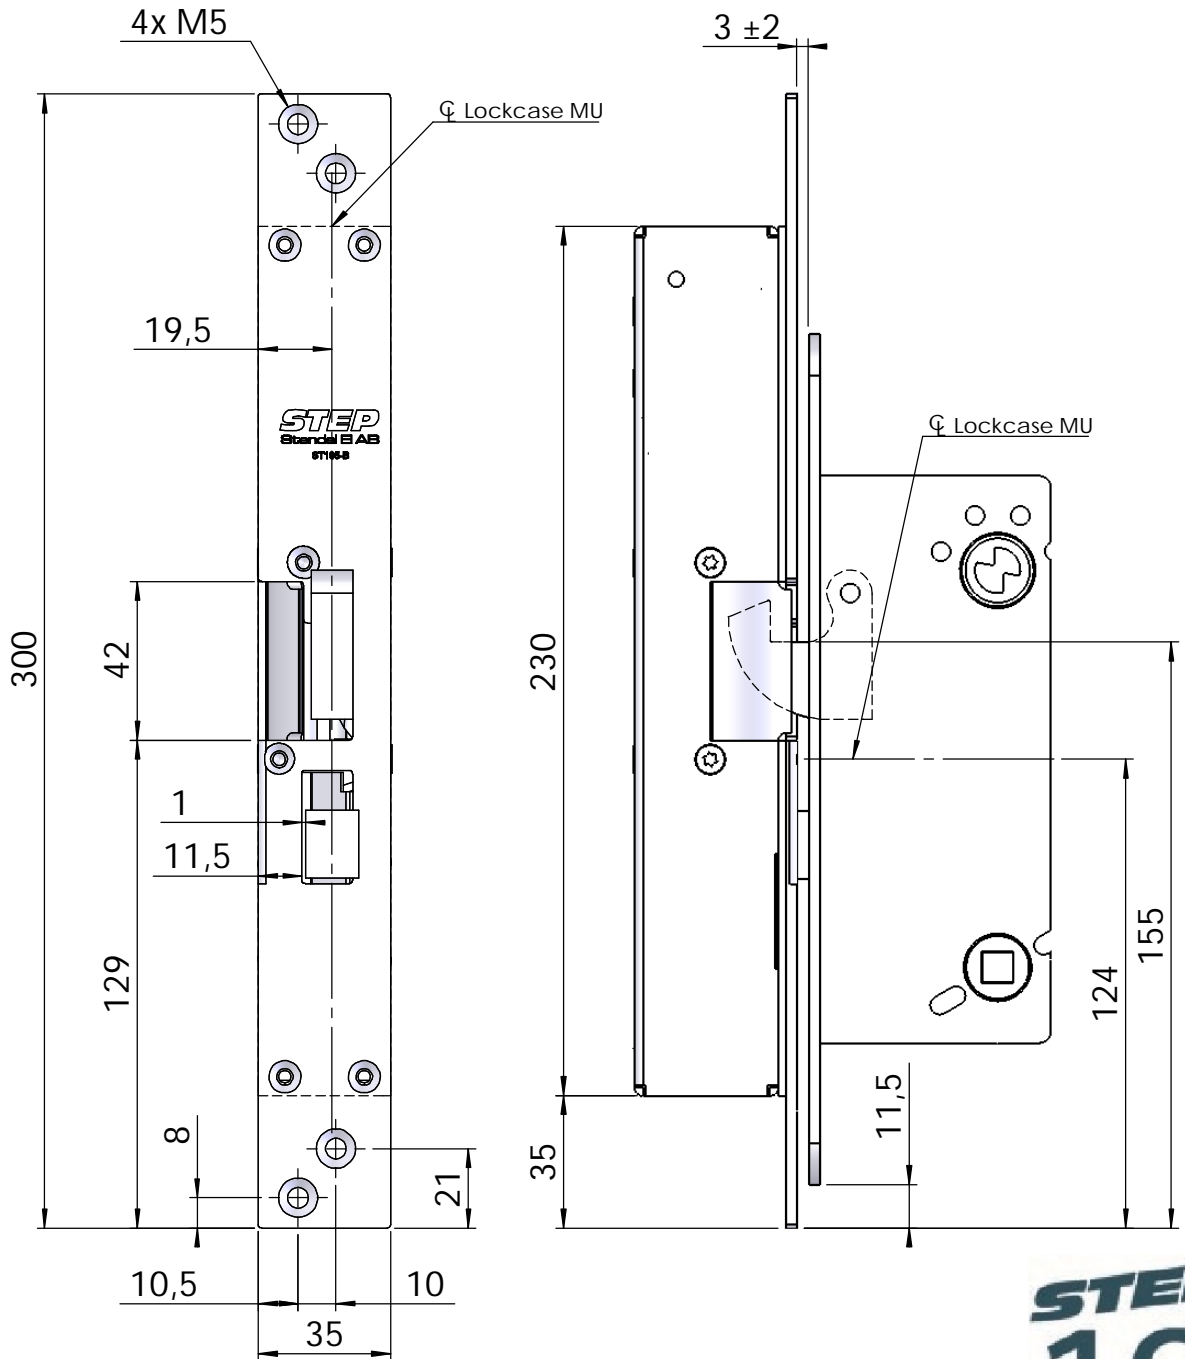

Title/Description
Plan stolpe för SAPA 2050 höger plös 11,5mm
Montering för Connect

Drawing no. **ST195-B**

Scale
1:2

Montering för Møller Undall

STEP 18

This document shall not be copied without owners written allowance and its content shall not be exposed for third part nor be used for unauthorized purpose.

Owner

Stendals EI AB

Title/Description

Plan stolpe för SAPA 2050 höger plös 11,5mm
Montering för Møller Undall

Drawing no.

ST195-B

Scale

1:2