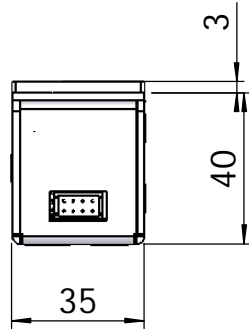

Montering för Connect

STEP 18

This document shall not be copied without owners written allowance and its content shall not be exposed for third part nor be used for unauthorized purpose.

Owner
Stendals EI AB

Title/Description
Plan stolpe för SAPA 2050 höger plös 11,5mm
Montering för Connect

Drawing no. **ST195-B**

Scale
1:2