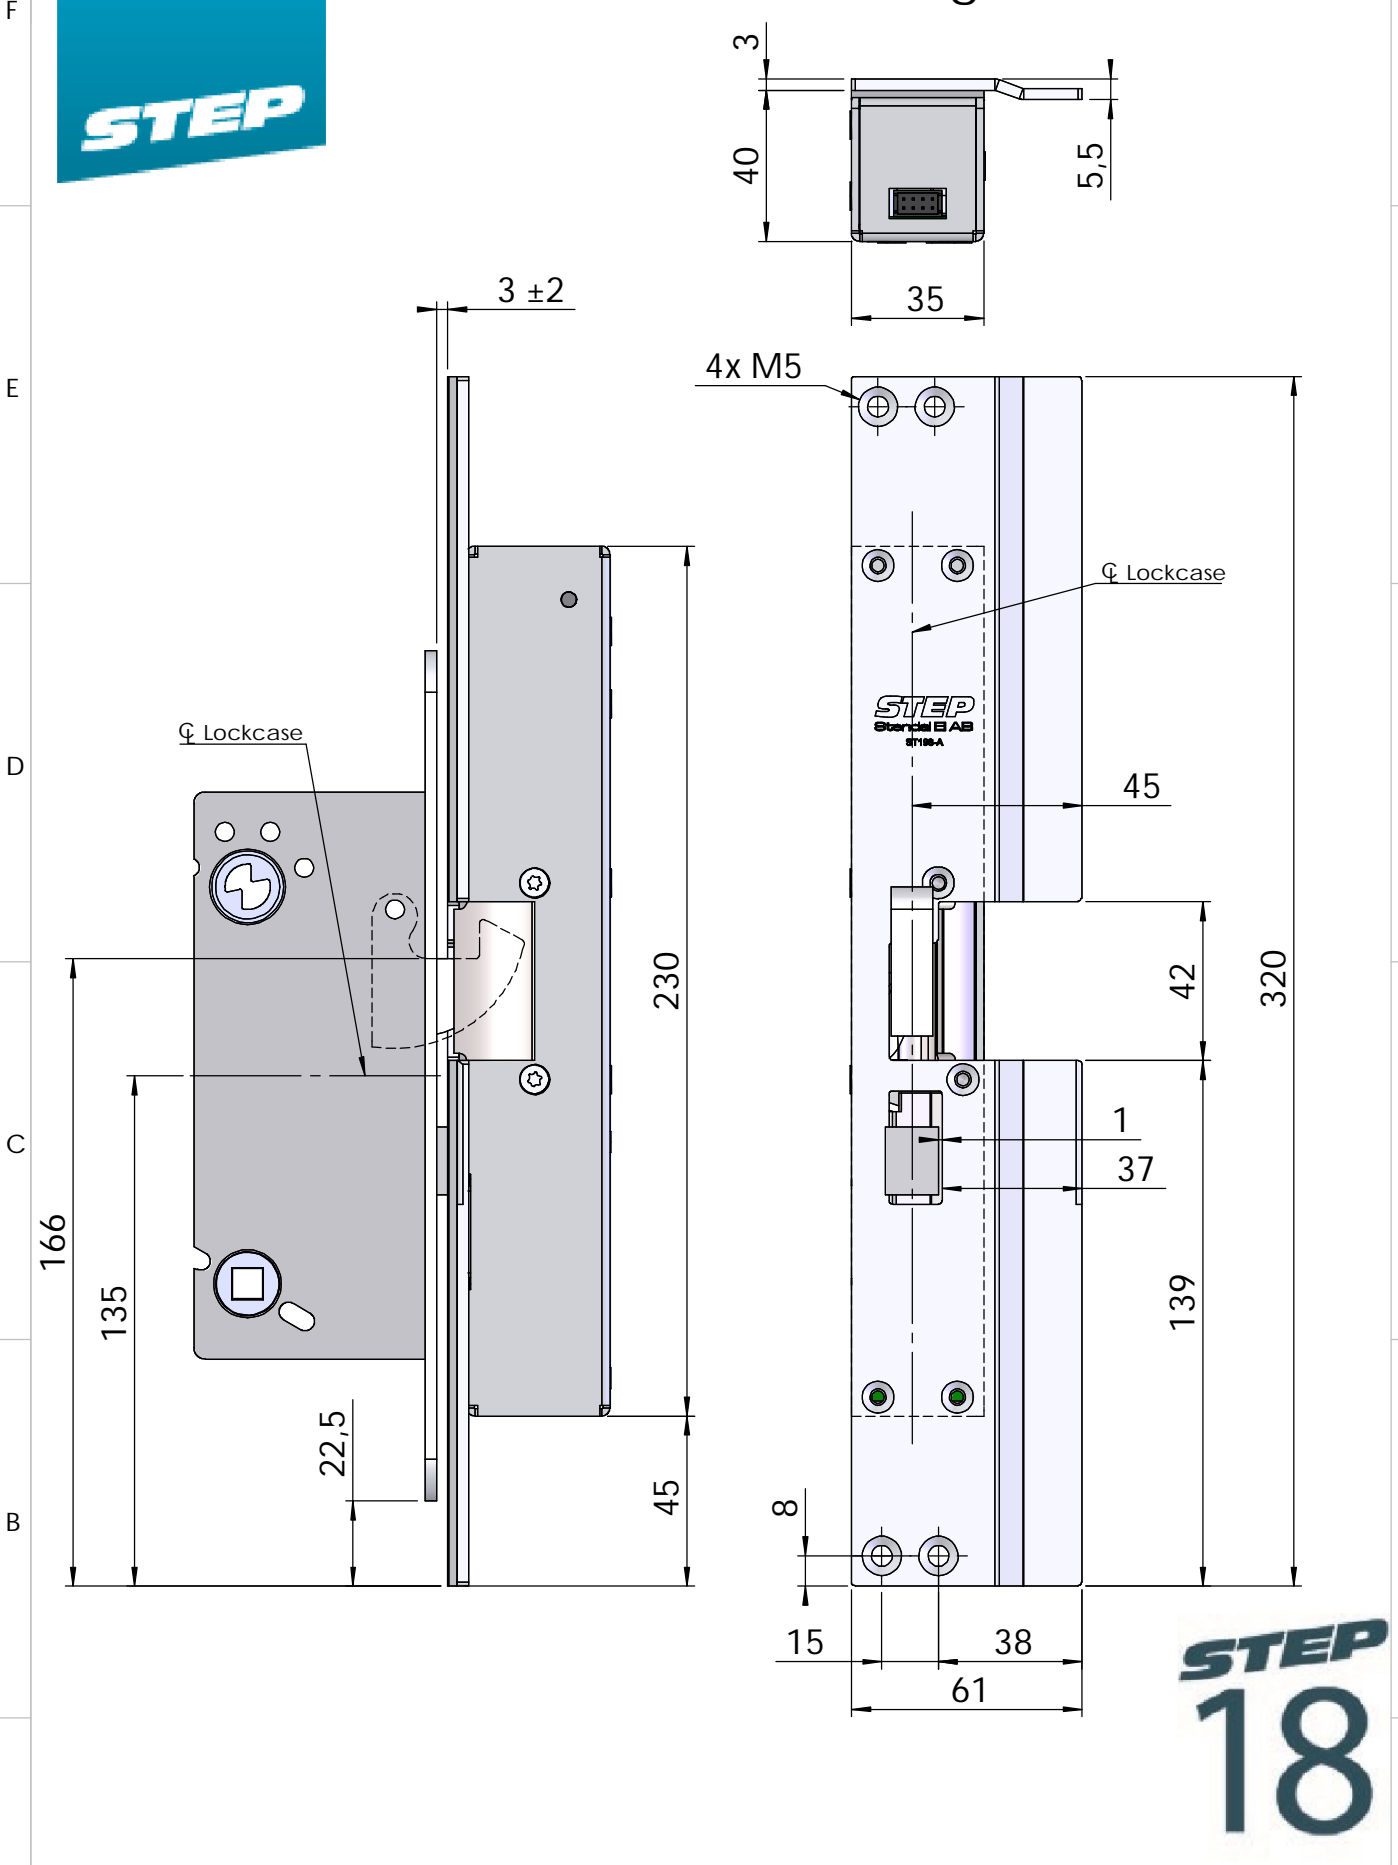

Montering för Connect

This document shall not be copied without owners written allowance and its content shall not be exposed for third part nor be used for unauthorized purpose.

Owner Stendals EI AB	Title/Description Stolpe för Step 18 och Wicstyle 77, plös 37mm Montering för Connect
	Drawing no. ST198-A
	Scale 1:2

Montering för Møller Undall

STEP 18

This document shall not be copied without owners written allowance and its content shall not be exposed for third part nor be used for unauthorized purpose.

Owner Stendals EI AB	Title/Description Stolpe för Step 18 och Wicstyle 77, plös 37mm Montering för Møller Undall Drawing no. ST198-A Scale 1:2
--------------------------------	---