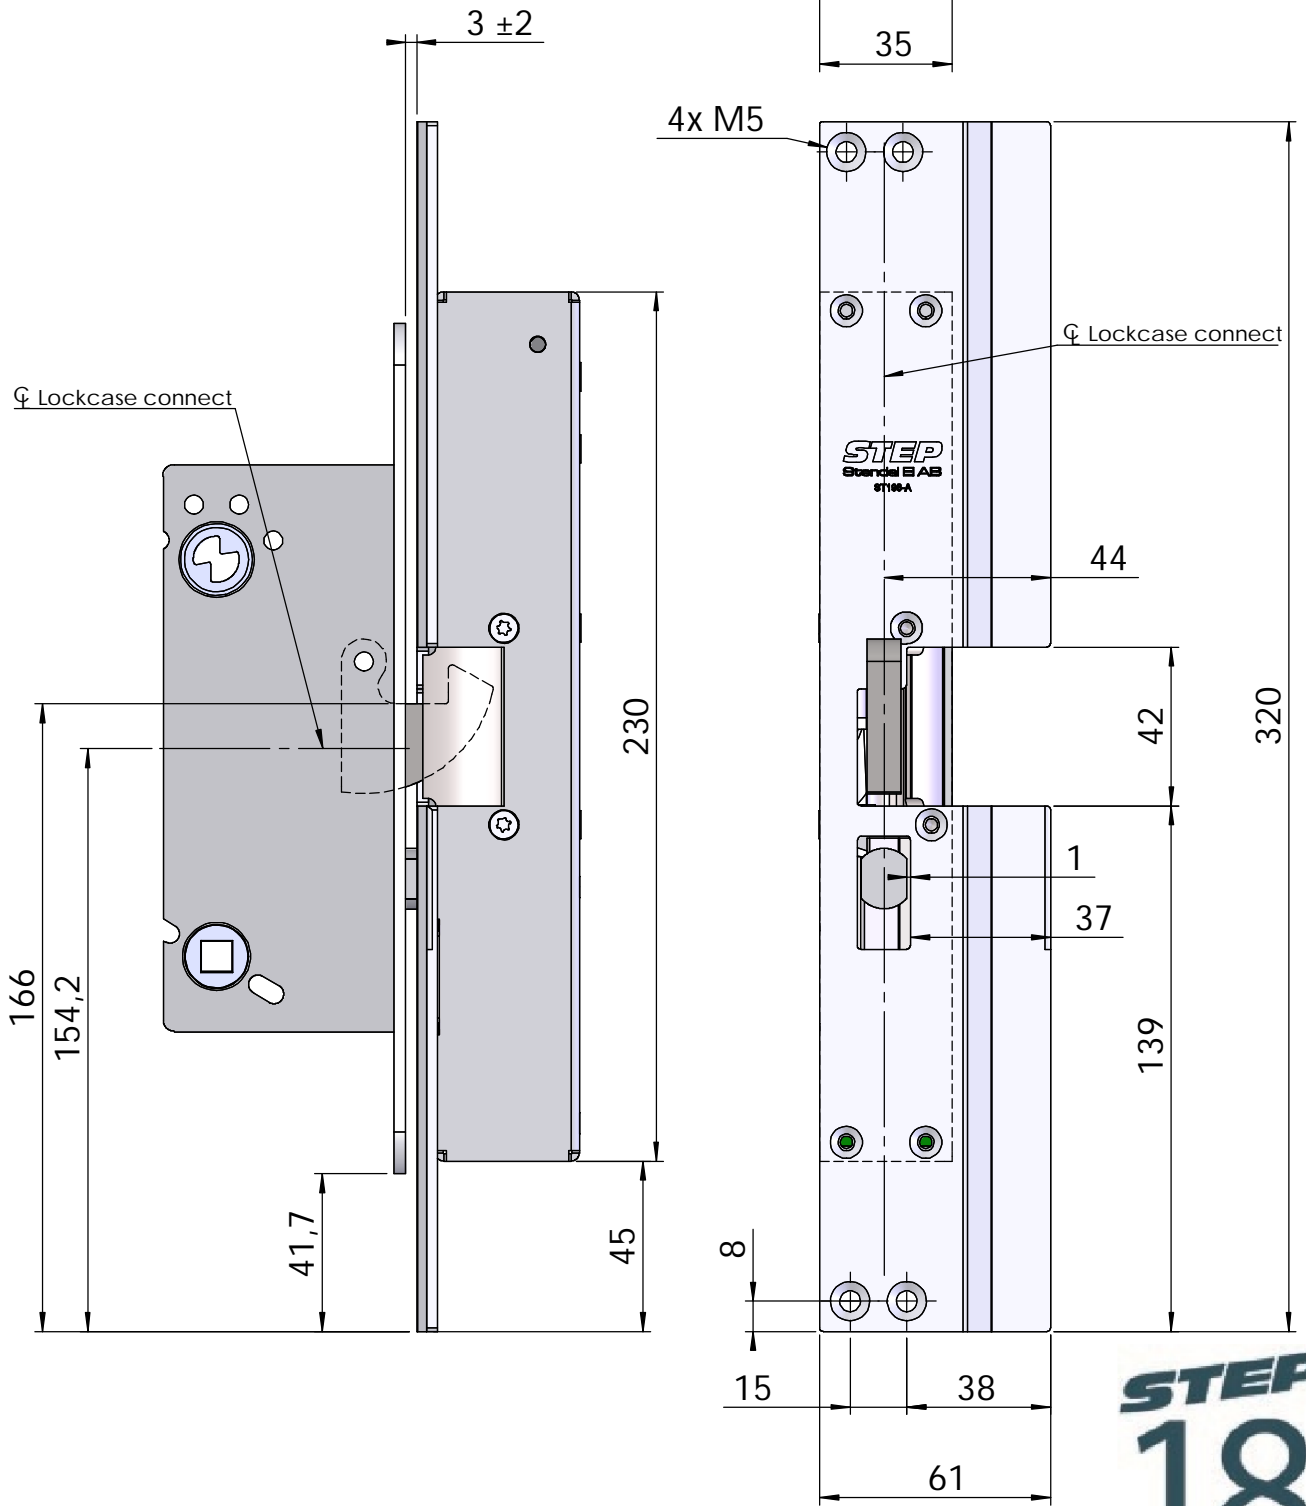

Montering för Connect

This document shall not be copied without owners written allowance and its content shall not be exposed for third part nor be used for unauthorized purpose.

Owner Stendals EI AB	Title/Description Stolpe för Step 18 och Wicstyle 77, plös 37mm Montering för Connect
	Drawing no. ST198-A
	Scale 1:2

Montering för Møller Undall

STEP 18

This document shall not be copied without owners written allowance and its content shall not be exposed for third part nor be used for unauthorized purpose.

Owner Stendals EI AB	Title/Description Stolpe för Step 18 och Wicstyle 77, plös 37mm Montering för Møller Undall Drawing no. ST198-A Scale 1:2
--------------------------------	---