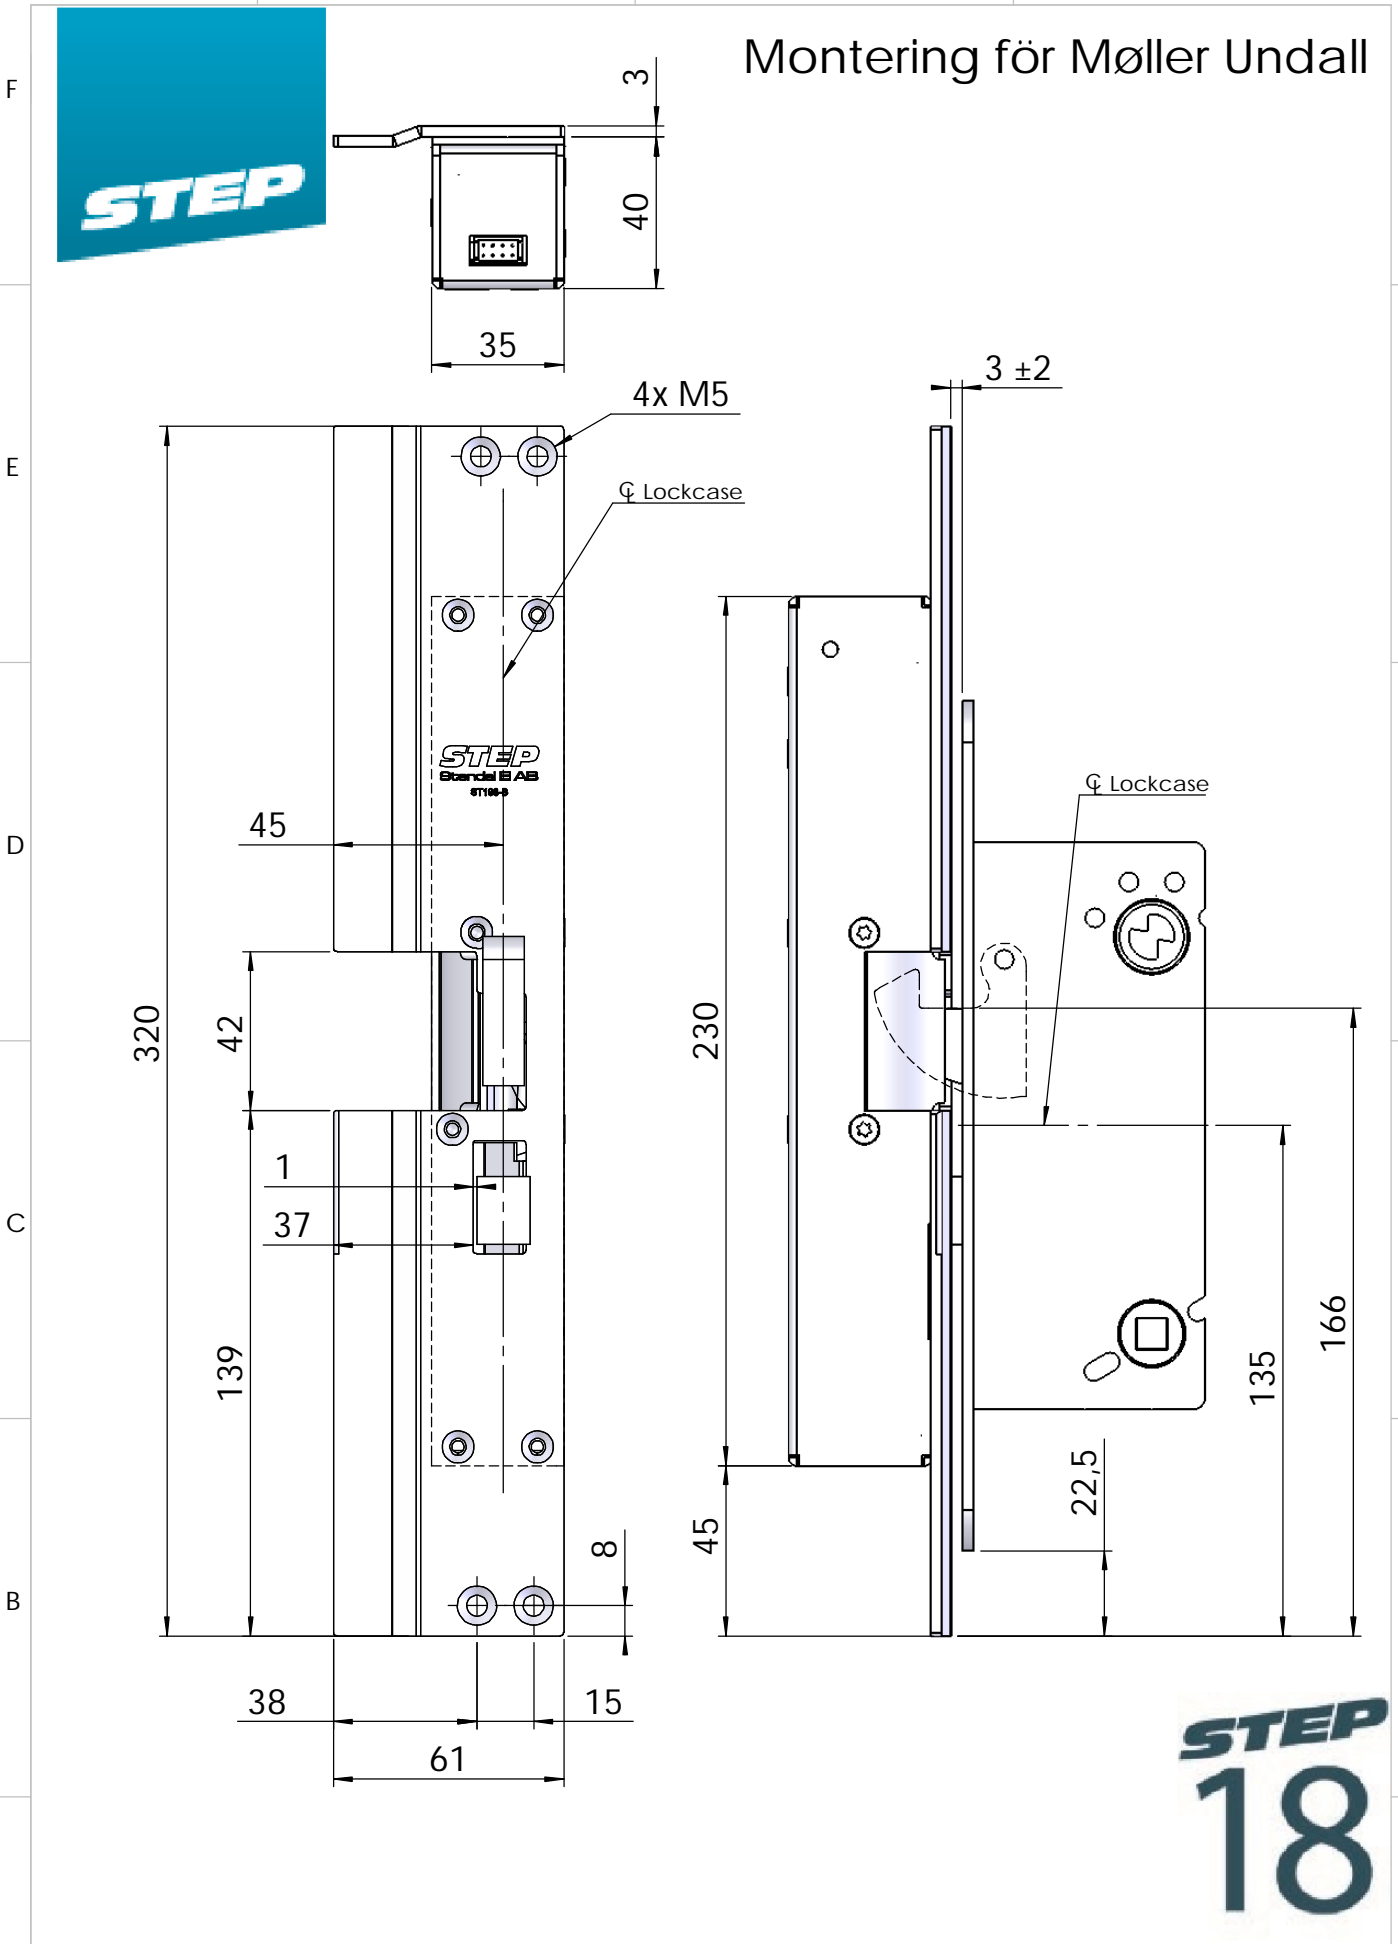

# Montering för Connect

**STEP**  
**18**

This document shall not be copied without owners written allowance and its content shall not be exposed for third part nor be used for unauthorized purpose.

<p>Owner</p> <p><b>Stendals EI AB</b></p>	<p>Title/Description</p> <p>Stolpe för Step 18, Wicstyle 77, plös 37mm Montering för Connect</p>
	<p>Drawing no.</p> <p><b>ST198-B</b></p>
	<p>Scale</p> <p><b>1:2</b></p>

# Montering för Møller Undall

This document shall not be copied without owners written allowance and its content shall not be exposed for third part nor be used for unauthorized purpose.

<p>Owner</p> <h2>Stendals EI AB</h2>	<p>Title/Description</p> <p>Stolpe för Step 18, Wicstyle 77, plös 37mm Montering för Møller Undall</p> <p>Drawing no.</p> <p><b>ST198-B</b></p> <p>Scale</p> <p><b>1:2</b></p>
--------------------------------------	--