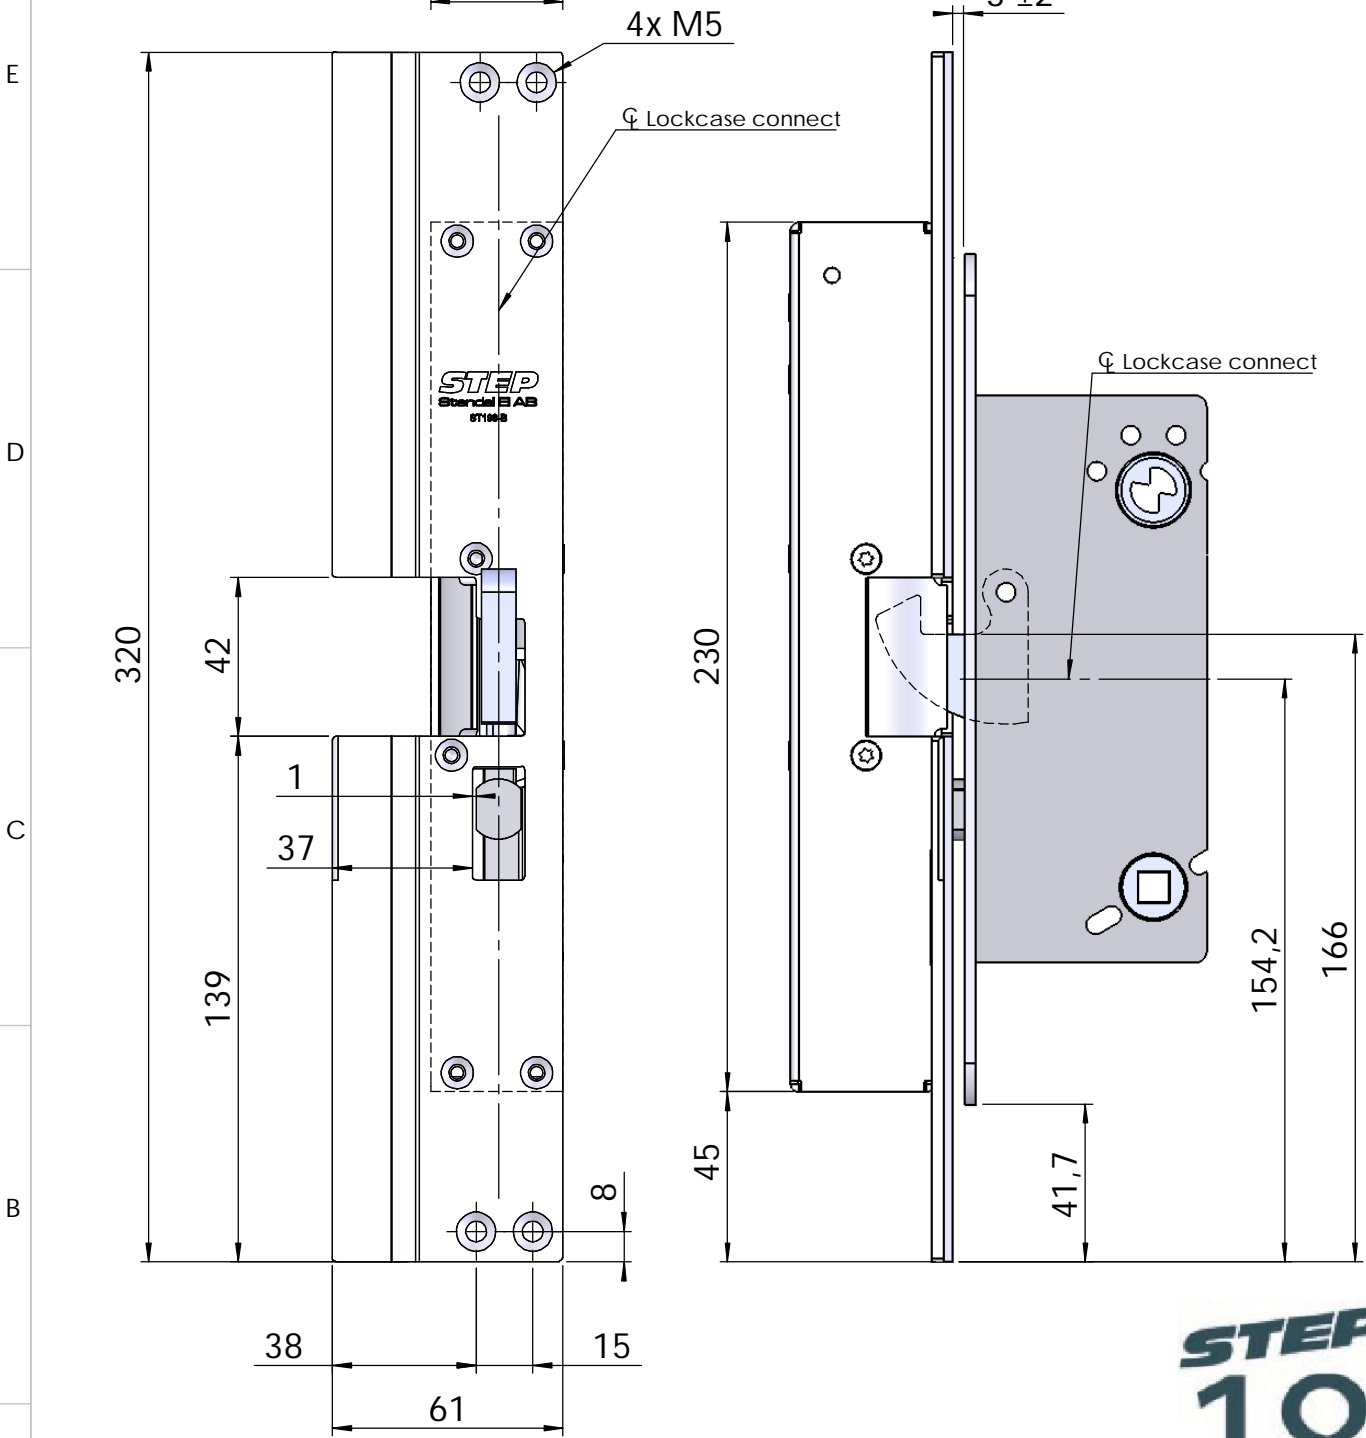

# Montering för Connect

**STEP**  
**18**

This document shall not be copied without owners written allowance and its content shall not be exposed for third part nor be used for unauthorized purpose.

<p>Owner</p> <p><b>Stendals EI AB</b></p>	<p>Title/Description</p> <p>Stolpe för Step 18, Wicstyle 77, plös 37mm Montering för Connect</p>
	<p>Drawing no.</p> <p><b>ST198-B</b></p>
	<p>Scale</p> <p><b>1:2</b></p>

# Montering för Møller Undall

This document shall not be copied without owners written allowance and its content shall not be exposed for third part nor be used for unauthorized purpose.

<p>Owner</p> <h2>Stendals EI AB</h2>	<p>Title/Description</p> <p>Stolpe för Step 18, Wicstyle 77, plös 37mm Montering för Møller Undall</p> <p>Drawing no.</p> <p><b>ST198-B</b></p> <p>Scale</p> <p><b>1:2</b></p>
--------------------------------------	--