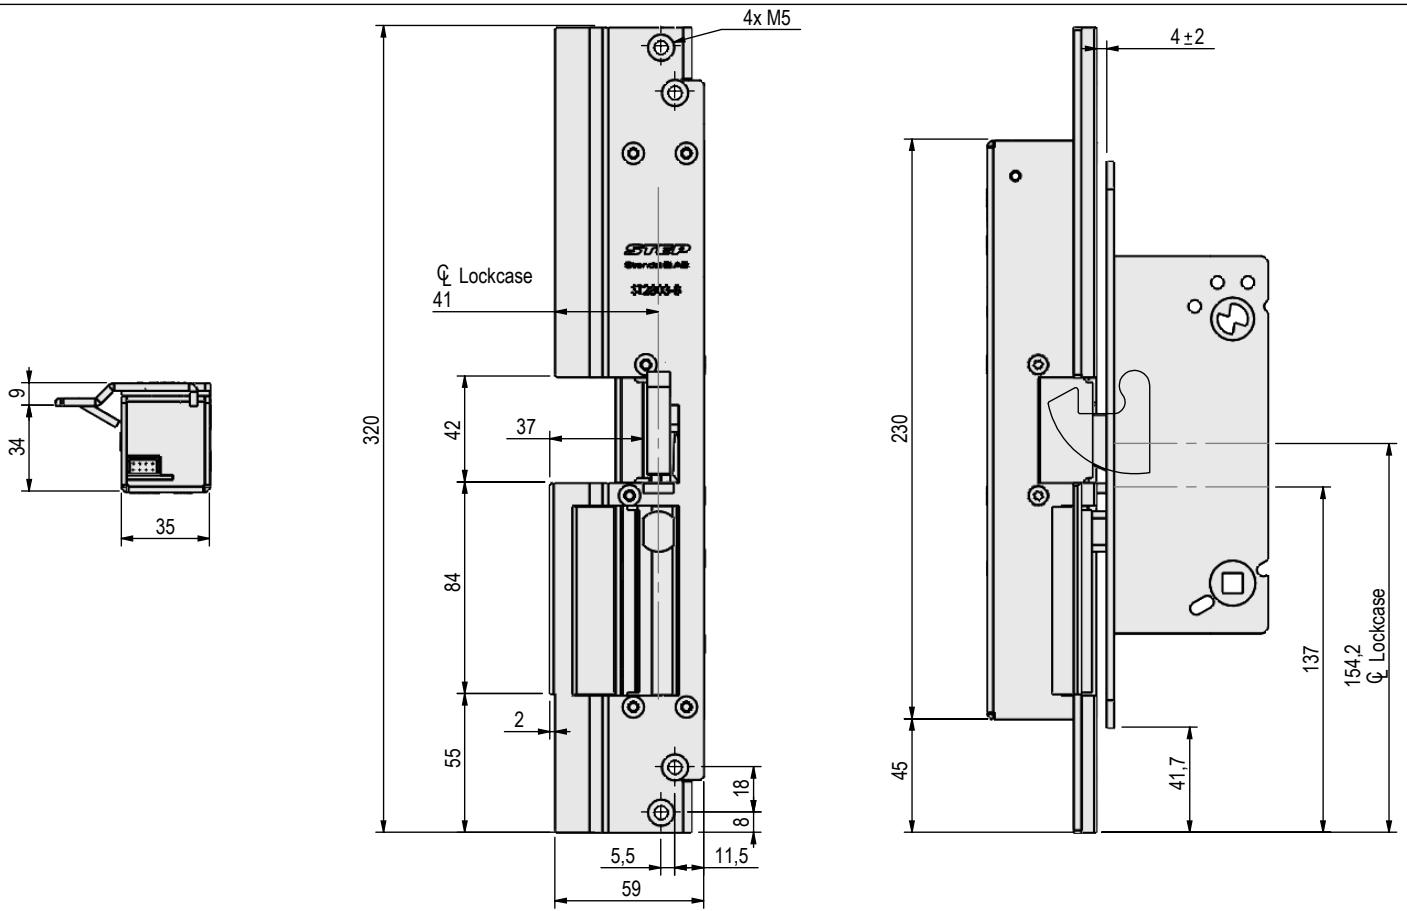

# ST2803-B

Flat faceplate 320x59 Right  
Lip width 37 mm

Scale  
1:3

STEP 28E Secure

ASSA Connect

STEP 28E Secure

ASSA Modular