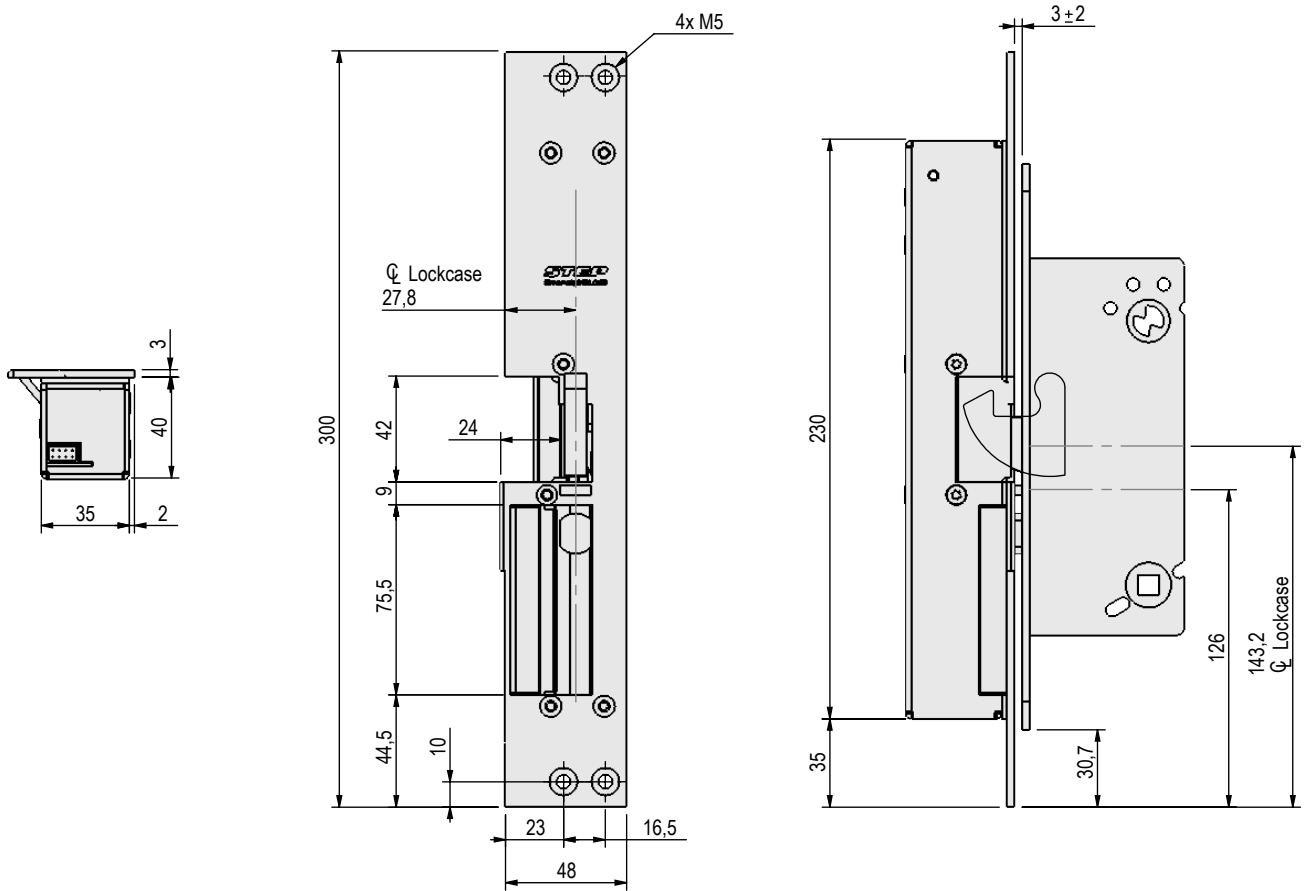

ST288-B

Flat faceplate 300x48 Left
Lip width 24 mm

Scale
1:3

STEP 28E Secure

ASSA Connect

STEP 28E Secure

ASSA Modular