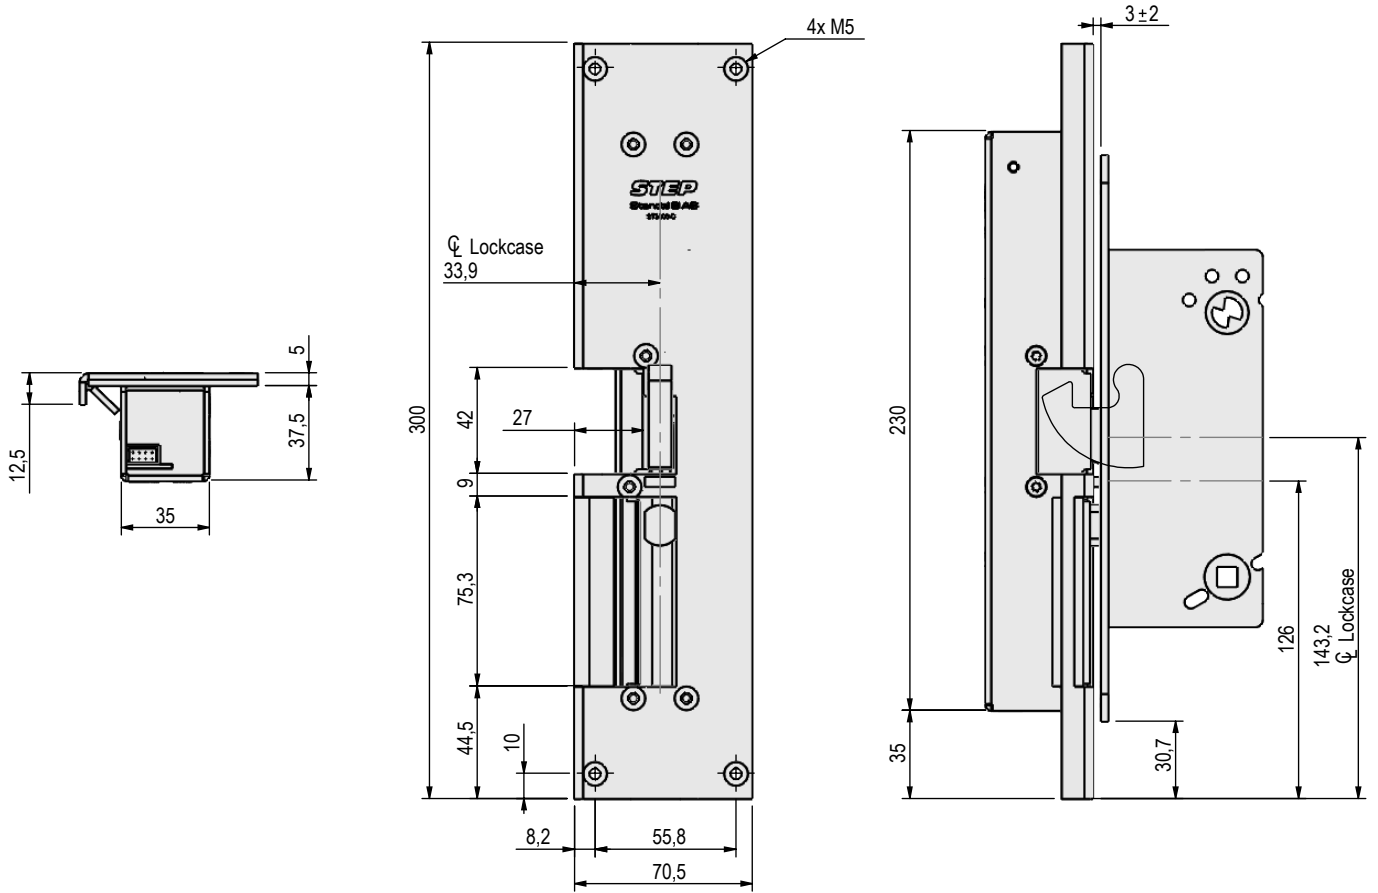

ST2886-B

Angled faceplate 300x70,5x12,5 Right
Lip width 27 mm

Scale
1:3

STEP 28E Secure

ASSA Connect

STEP 28E Secure

ASSA Modular