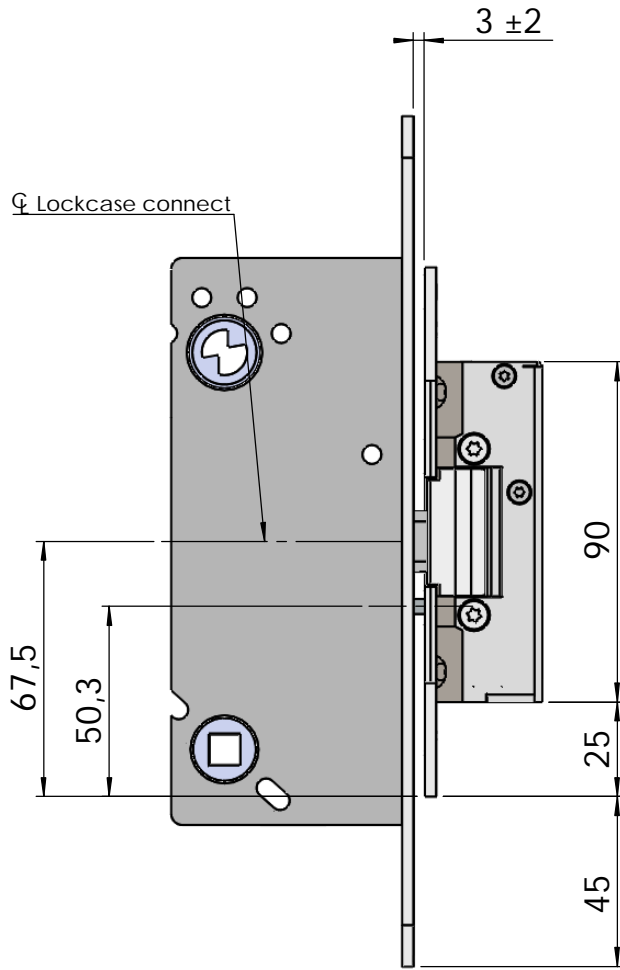

Montering för Connect