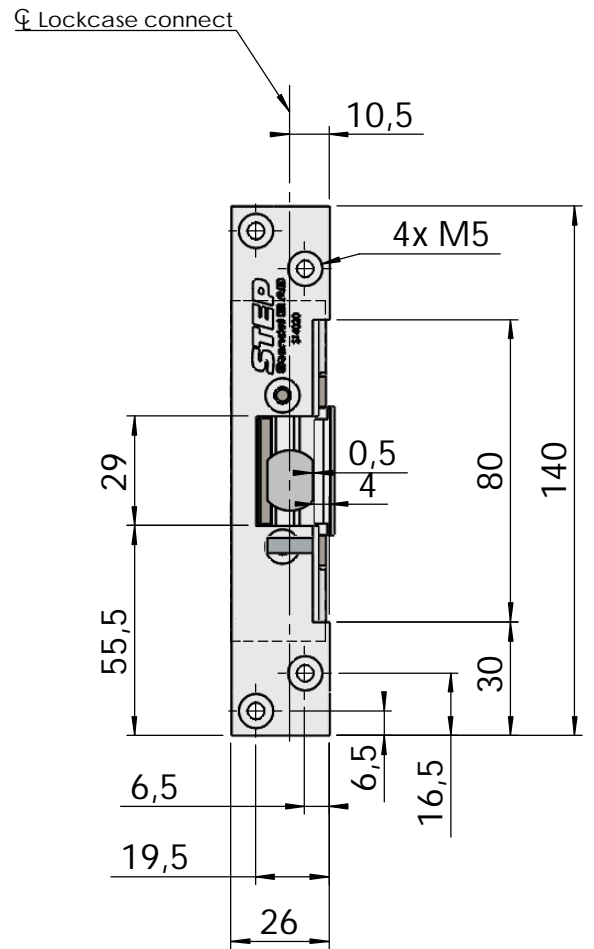

Montering för Connect