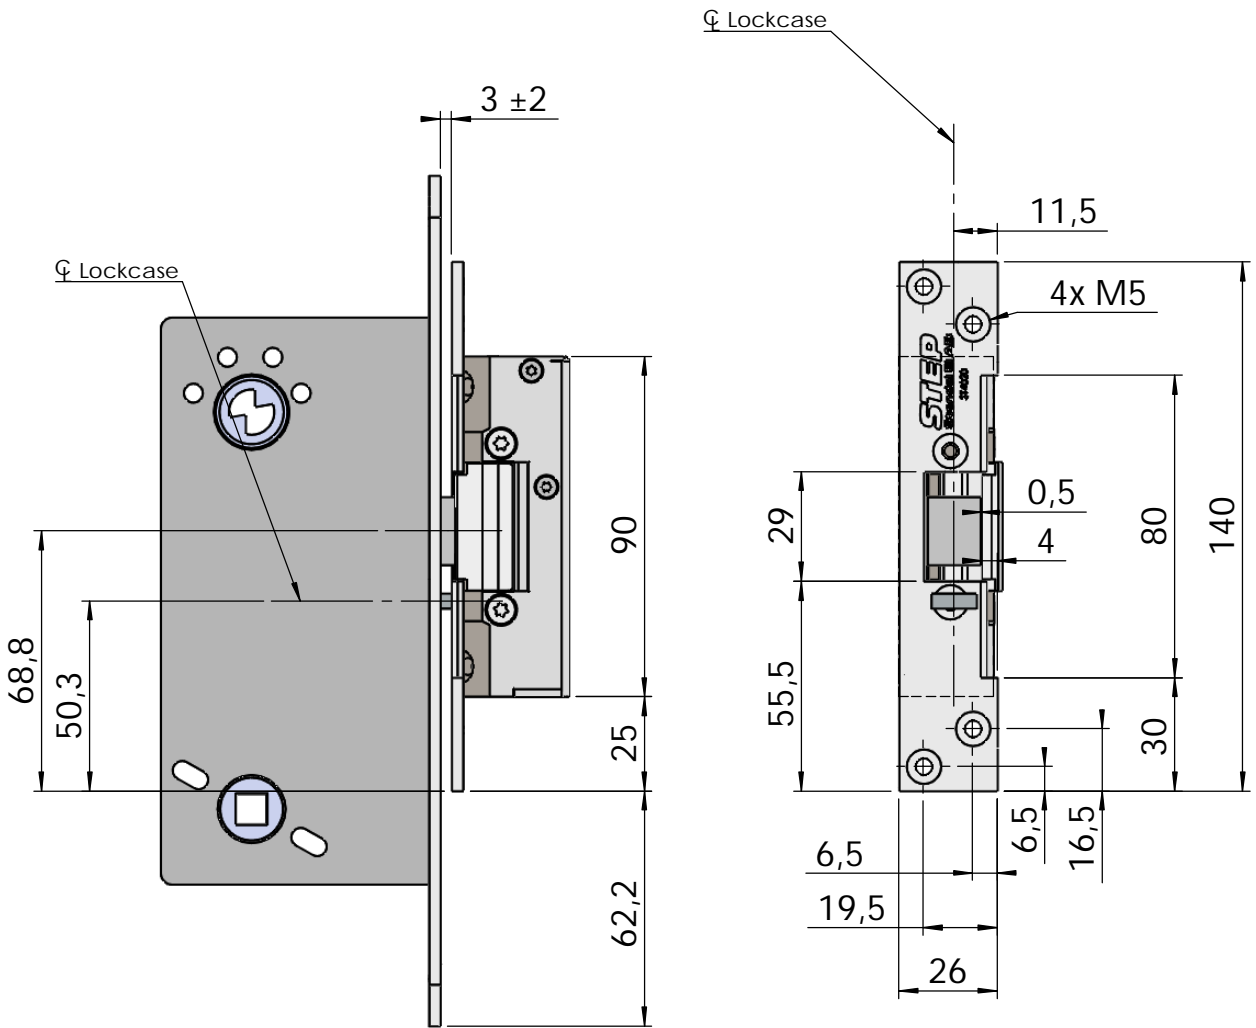

STEP 40 med plan stolpe plös 4mm
Montering för Connect

Drawing no.

ST4020

Scale

1:2

Montering för Modul

This document shall not be copied without owners written allowance and its content shall not be exposed for third part nor be used for unauthorized purpose.

A Owner Stendals EI AB	Title/Description STEP 40 med plan stolpe plös 4mm Montering för Modul
Drawing no. ST4020	Scale 1:2