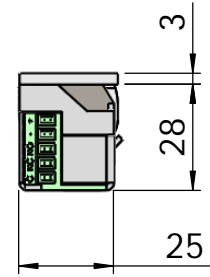

Montering för Connect