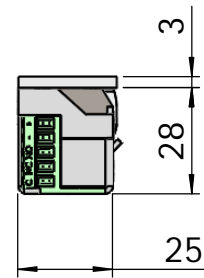

STEP 40 med plan stolpe plös 4mm
Montering för Connect

Drawing no.

ST4020

Scale

1:2

Montering för Modul

This document shall not be copied without owners written allowance and its content shall not be exposed for third part nor be used for unauthorized purpose.

A Owner Stendals EI AB	Title/Description STEP 40 med plan stolpe plös 4mm Montering för Modul
Drawing no. ST4020	Scale 1:2