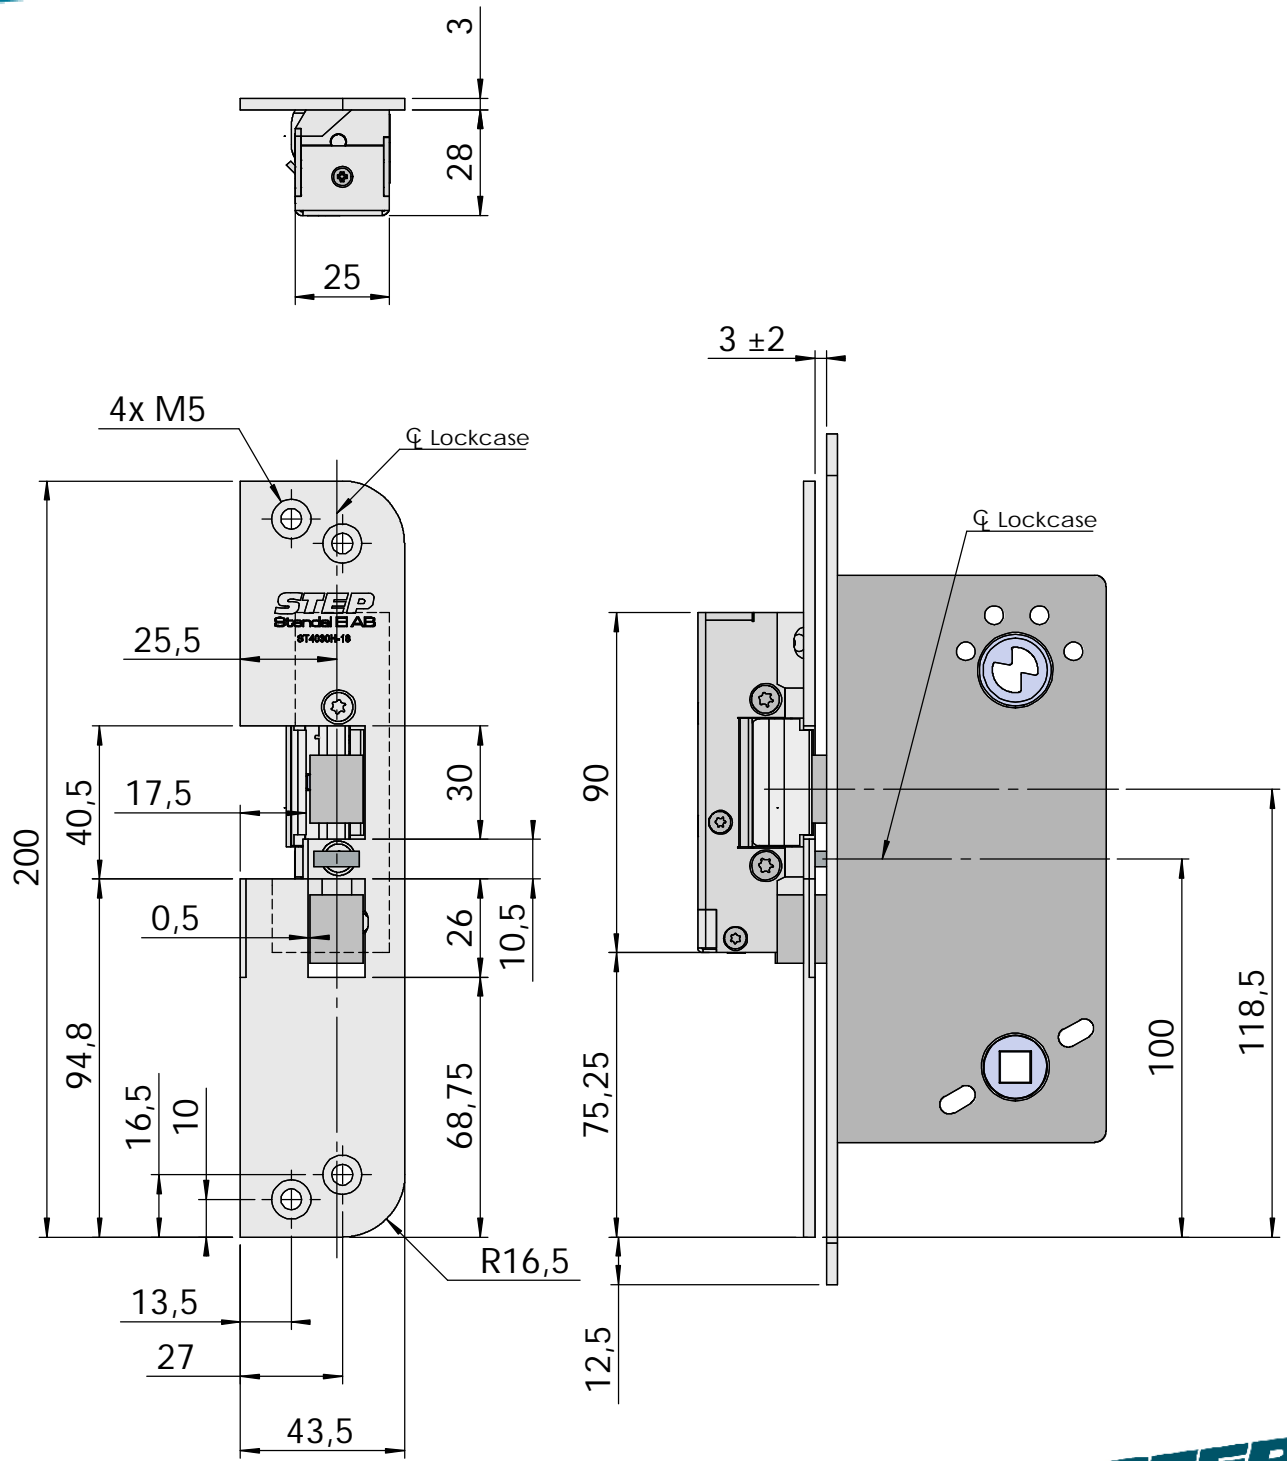

Montering för Modul