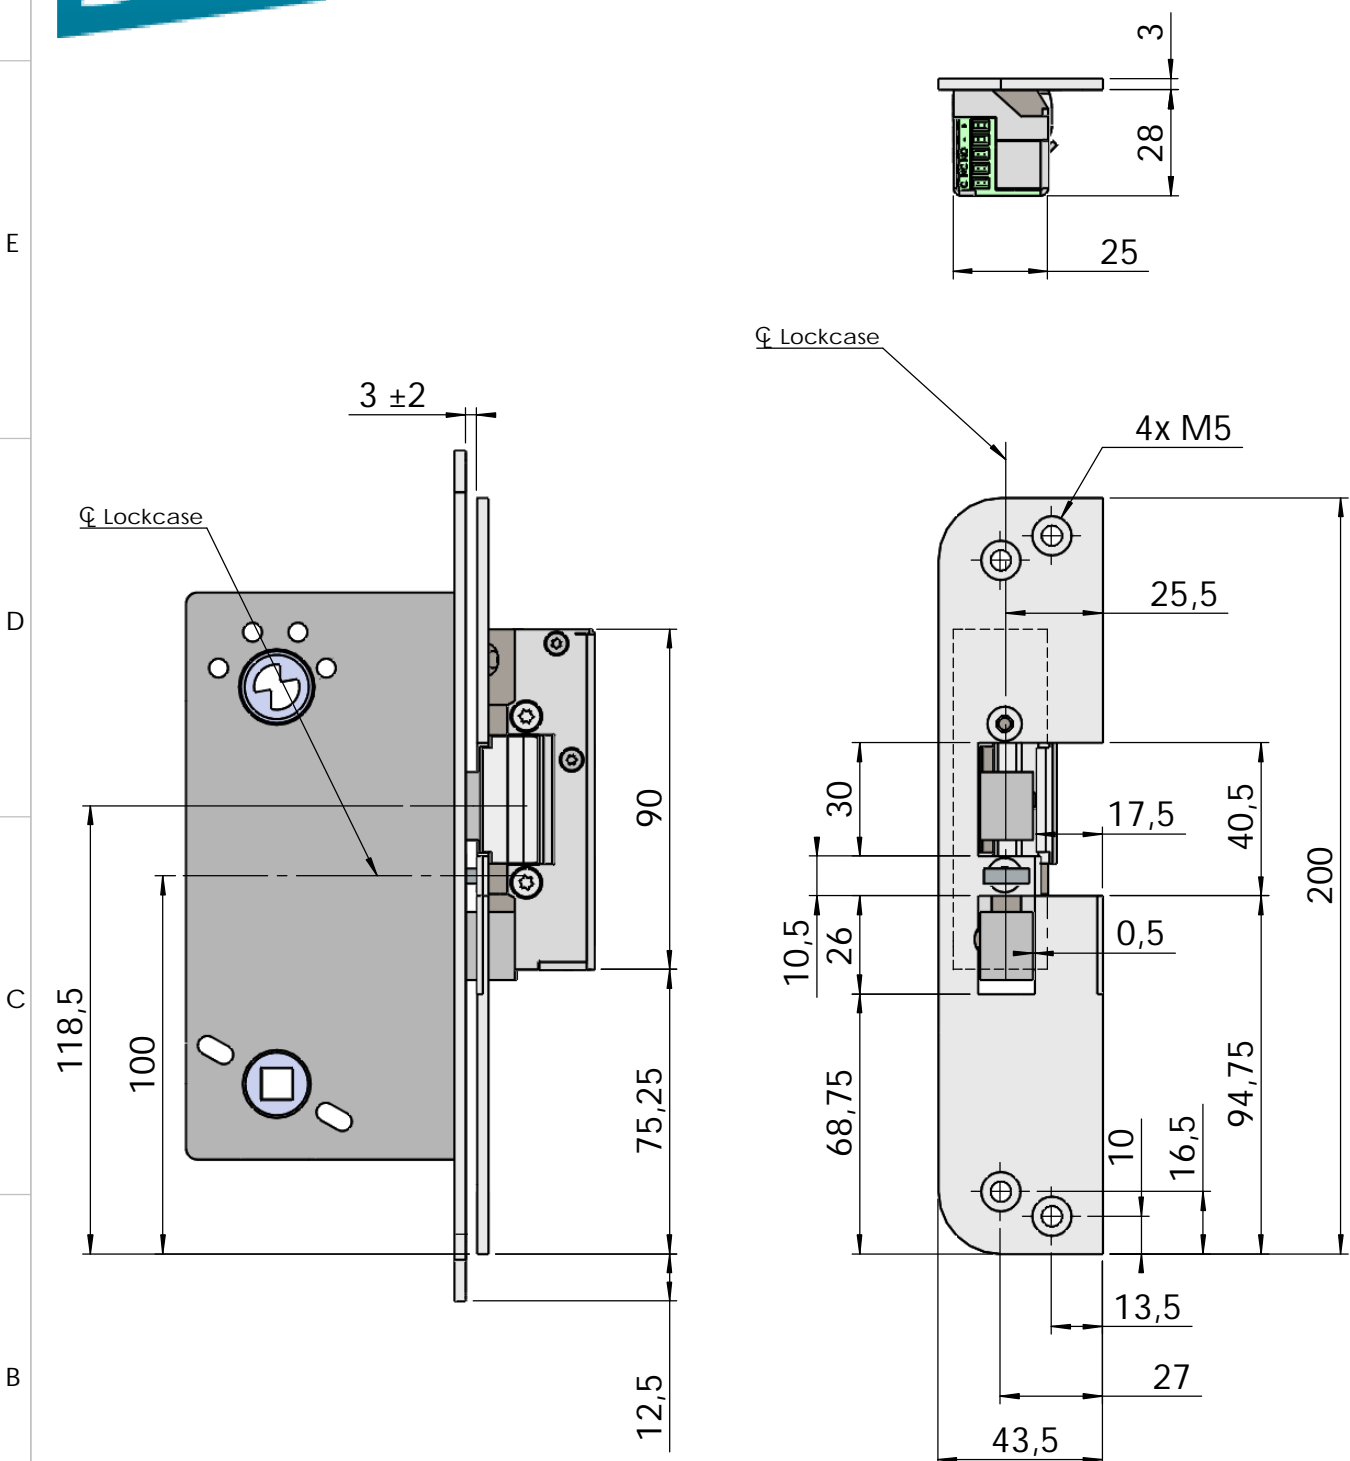

Montering för Modul

This document shall not be copied without owners written allowance and its content shall not be exposed for third part nor be used for unauthorized purpose.

A Owner
Stendals EI AB

Title/Description
STEP 40 med plan stolpe plös 18mm
Montering för Modul

Drawing no. **ST4030V-18**

Scale
1:2