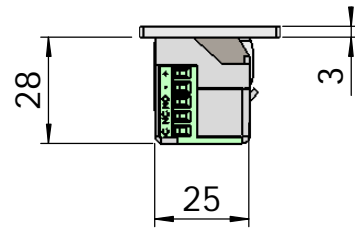

STEP 40 med plan stolpe plös 11mm
Montering för Connect

Drawing no.

ST4031

Scale

1:2

Montering för Modul

This document shall not be copied without owners written allowance and its content shall not be exposed for third part nor be used for unauthorized purpose.

Owner Stendals EI AB	Title/Description STEP 40 med plan stolpe plös 11mm Montering för Modul
	Drawing no. ST4031
	Scale 1:2