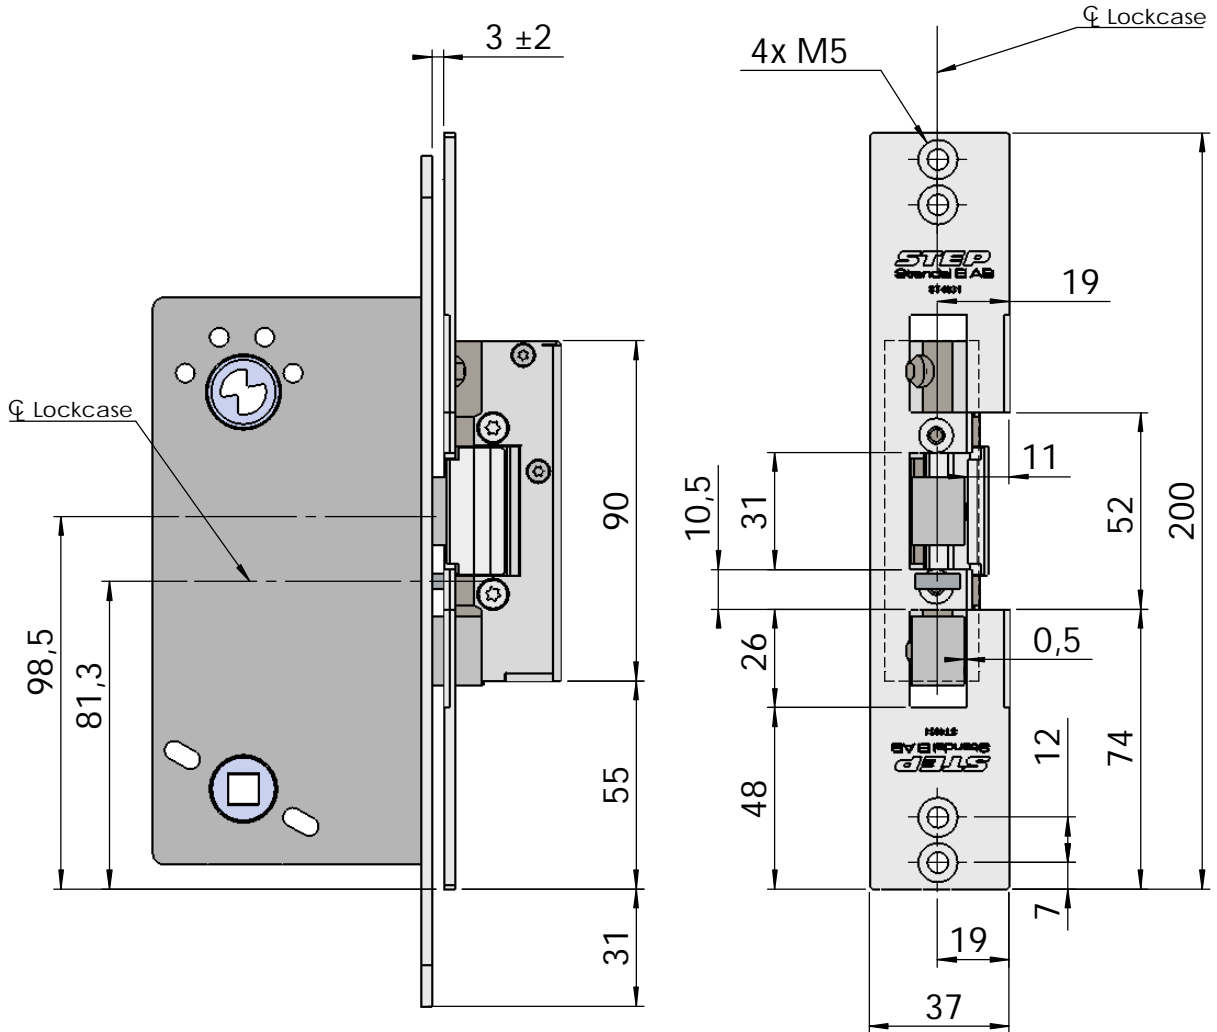

STEP 40 med plan stolpe plös 11mm
Montering för Connect

Drawing no.

ST4031

Scale

1:2

Montering för Modul

This document shall not be copied without owners written allowance and its content shall not be exposed for third part nor be used for unauthorized purpose.

Owner Stendals EI AB	Title/Description STEP 40 med plan stolpe plös 11mm Montering för Modul
	Drawing no. ST4031
	Scale 1:2