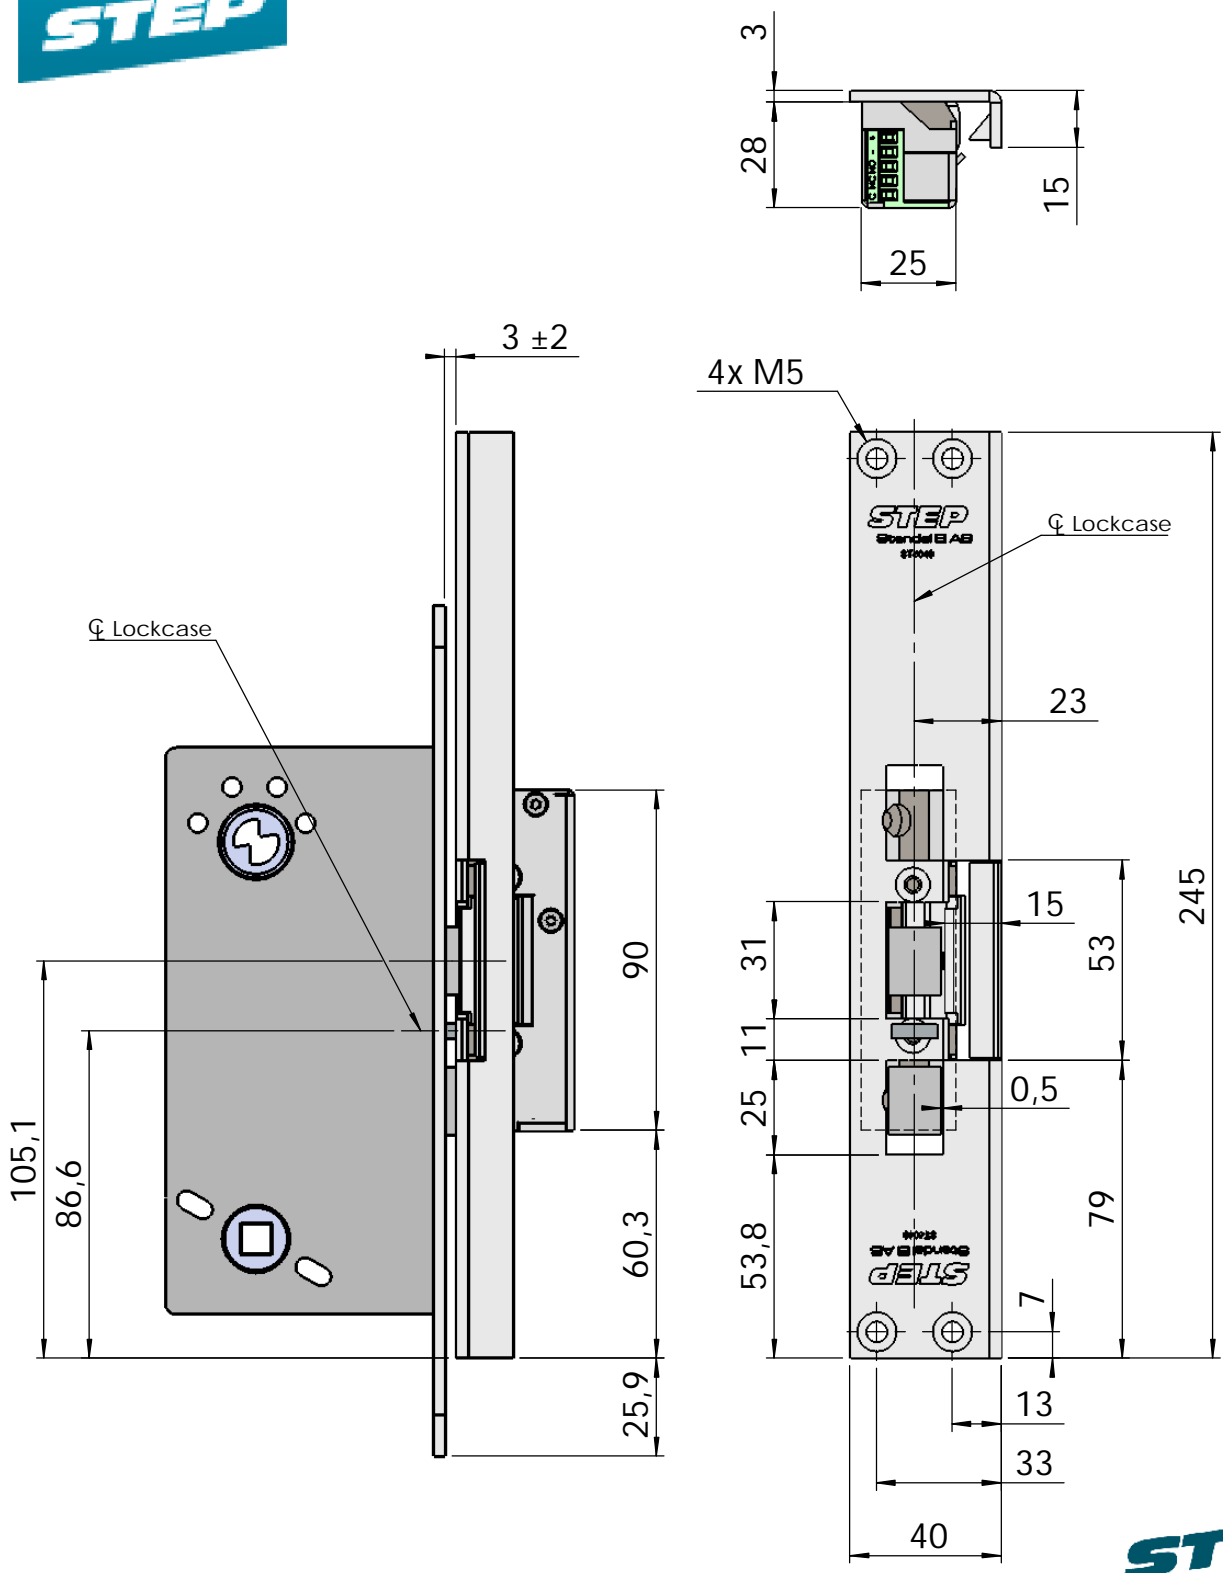

Montering för Connect

ST4049 för vänsterhängd dörr ersätter modul till connect
ST4049 för högerhängd dörr ersätter connect till modul

A Owner Stendals EI AB	Title/Description STEP 40 med plan stolpe plös 15mm Montering för Connect Drawing no. ST4049 Scale 1:2
---	--

This document shall not be copied without owners written allowance and its content shall not be exposed for third part nor be used for unauthorized purpose.

Montering för Modul

ST409 för vänsterhängd dörr ersätter modul till connect
ST409 för högerhängd dörr ersätter connect till modul

A Owner Stendals EI AB	Title/Description STEP 40 med plan stolpe plös 15mm Montering för Modul Drawing no. ST4049 Scale 1:2
-------------------------------------	--

This document shall not be copied without owners written allowance and its content shall not be exposed for third part nor be used for unauthorized purpose.