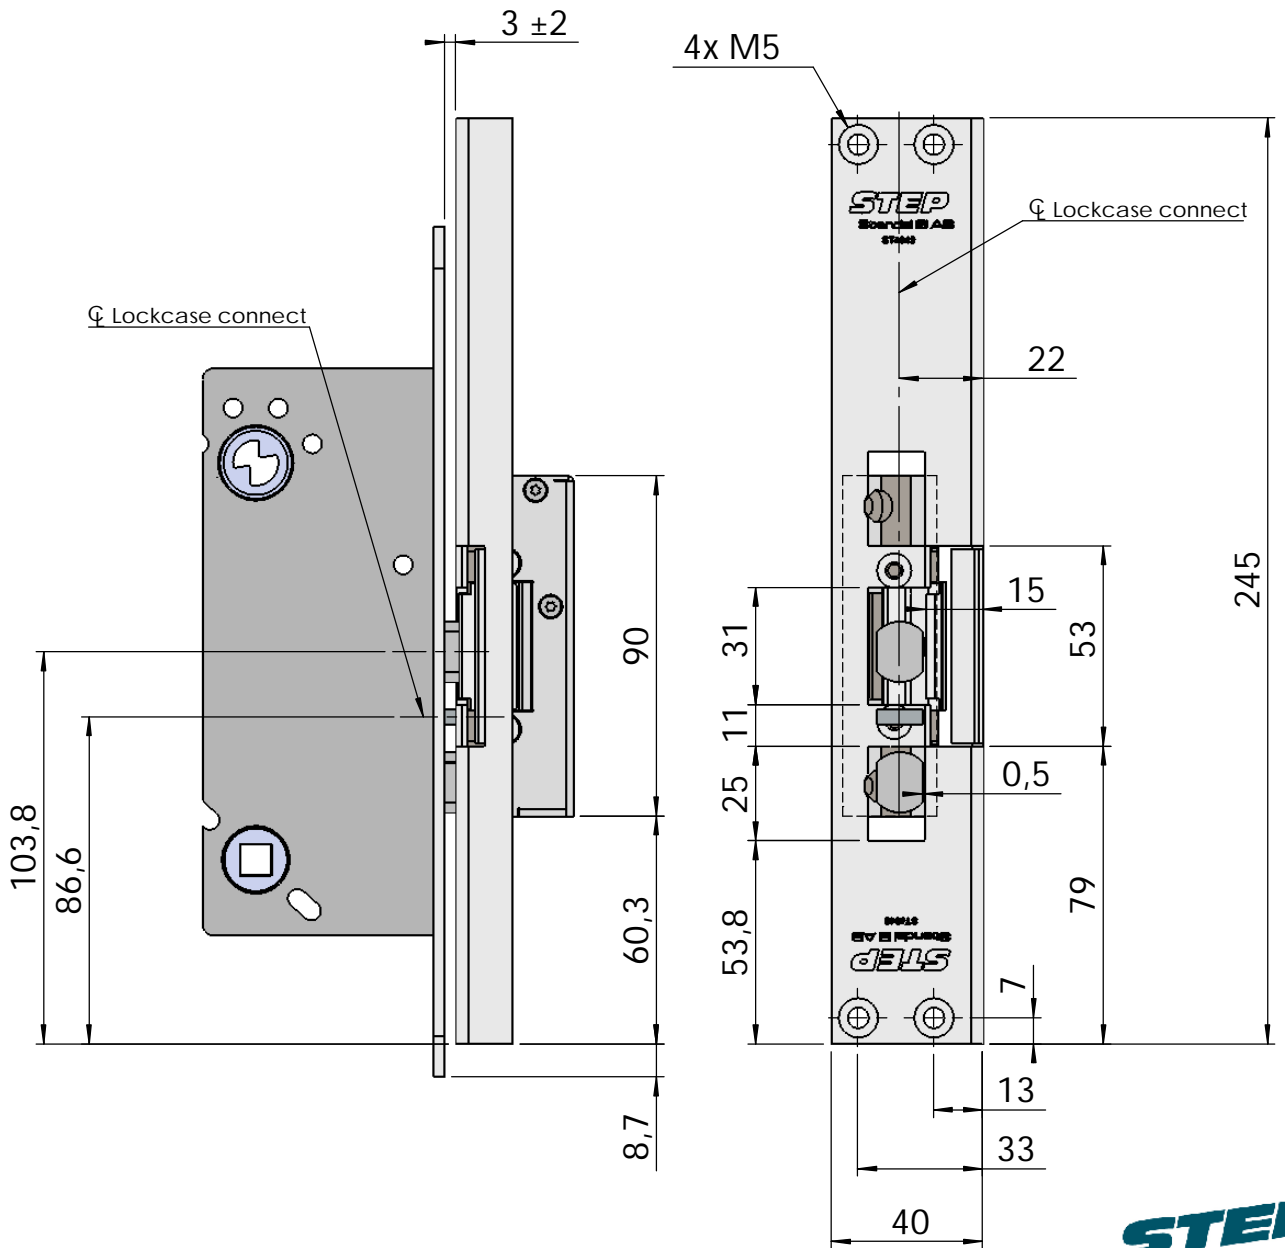

Montering för Connect

ST4049 för vänsterhängd dörr ersätter modul till connect
ST4049 för högerhängd dörr ersätter connect till modul

A Owner Stendals EI AB	Title/Description STEP 40 med plan stolpe plös 15mm Montering för Connect Drawing no. ST4049 Scale 1:2
---	--

This document shall not be copied without owners written allowance and its content shall not be exposed for third part nor be used for unauthorized purpose.

Montering för Modul

ST409 för vänsterhängd dörr ersätter modul till connect
ST409 för högerhängd dörr ersätter connect till modul

A Owner Stendals EI AB	Title/Description STEP 40 med plan stolpe plös 15mm Montering för Modul Drawing no. ST4049 Scale 1:2
-------------------------------------	--

This document shall not be copied without owners written allowance and its content shall not be exposed for third part nor be used for unauthorized purpose.