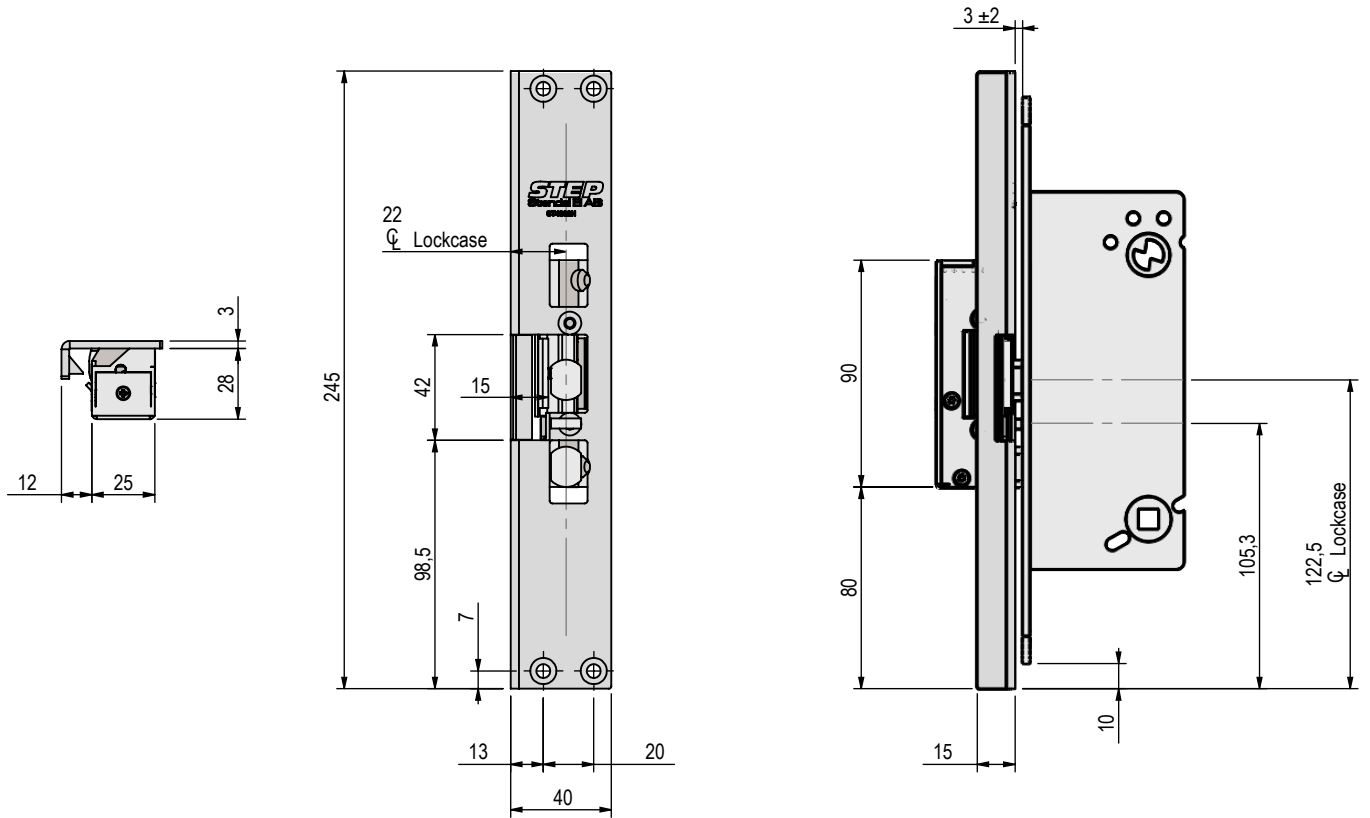

ST4082H

Angled faceplate 245x40x15 Right
Lip width 15 mm

Scale
1:3

STEP 40 Preload
STEP 90 Preload

STEP 48 Preload
STEP 98 Preload

ASSA Connect

STEP 40 Preload
STEP 90 Preload

STEP 48 Preload
STEP 98 Preload