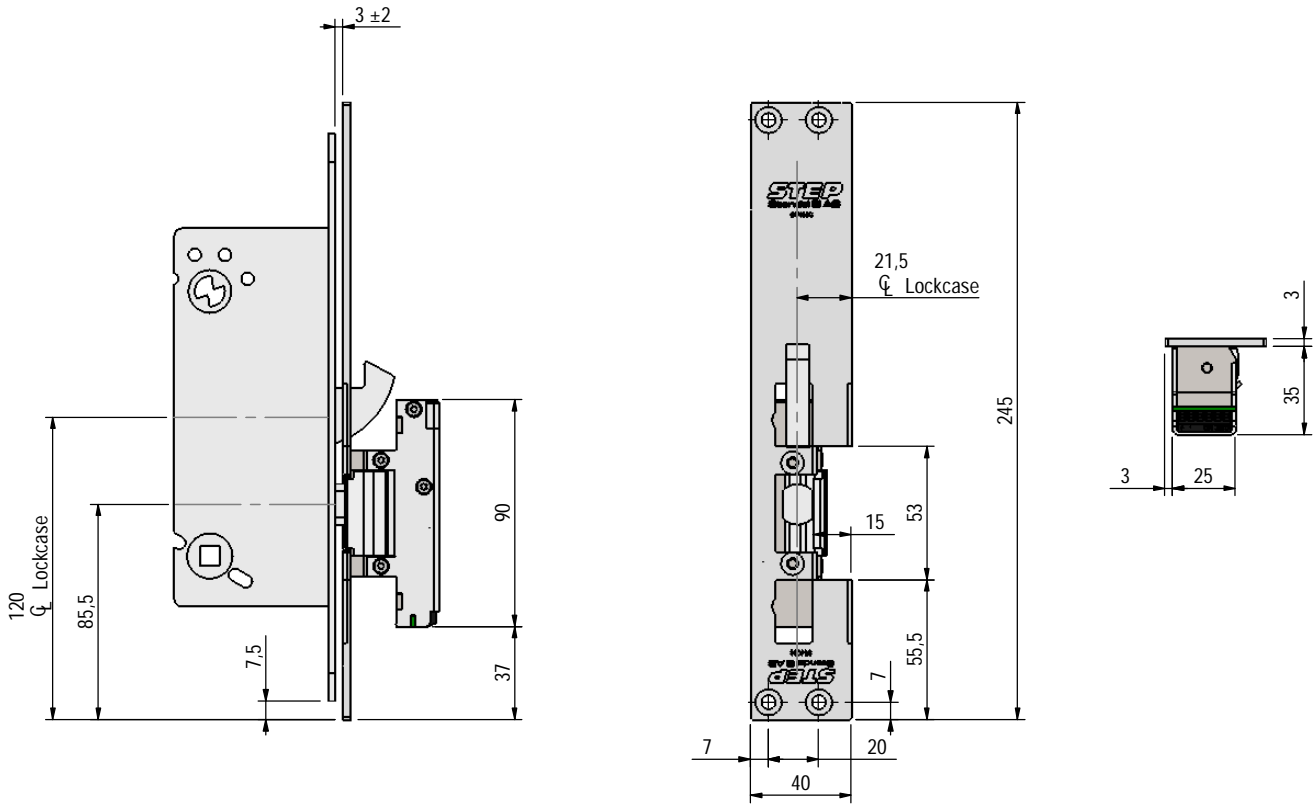

# ST4858

Flat faceplate 245x40, Left  
Lip width 15 mm

Scale  
1:3

STEP 48 Preload  
STEP 98 Preload

ASSA Connect

STEP 48 Preload  
STEP 98 Preload

ASSA Modular