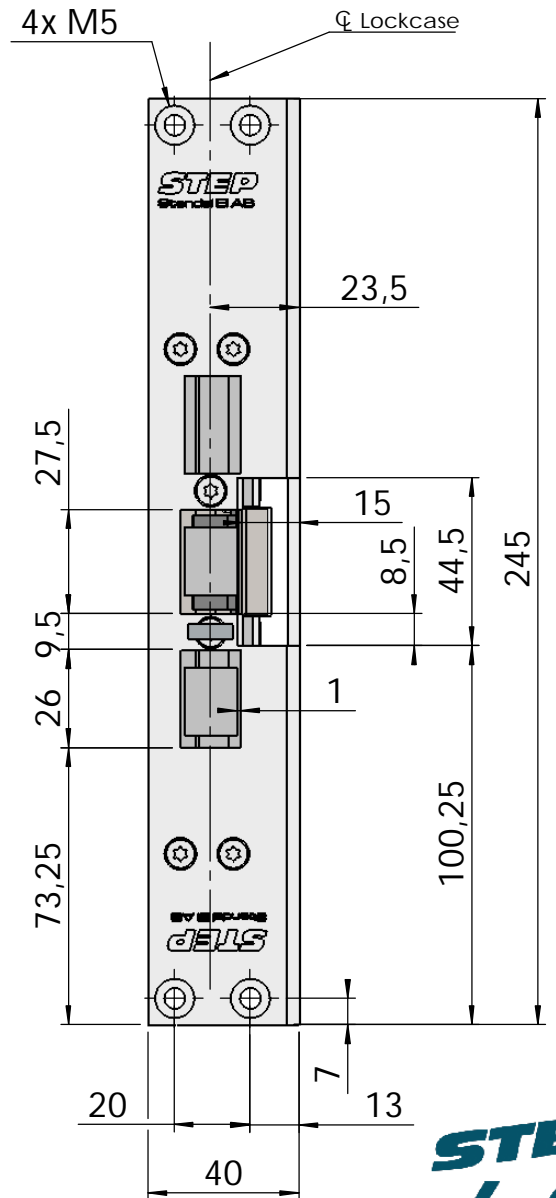

Montering för Connect

Owner

Stendals EI AB

Title/Description

STEP 60 med vinklad stolpe plös 15mm
Montering för Connect

Drawing no.

ST6506

Scale

1:2

Montering för Modul

This document shall not be copied without owners written allowance and its content shall not be exposed for third part nor be used for unauthorized purpose.

<p>Owner</p> <h2>Stendals EI AB</h2>	<p>Title/Description</p> <p>STEP 60 med vinklad stolpe plös 15mm Montering för Modul</p>
	<p>Drawing no.</p> <h3>ST6506</h3> <p>Scale</p> <h3>1:2</h3>