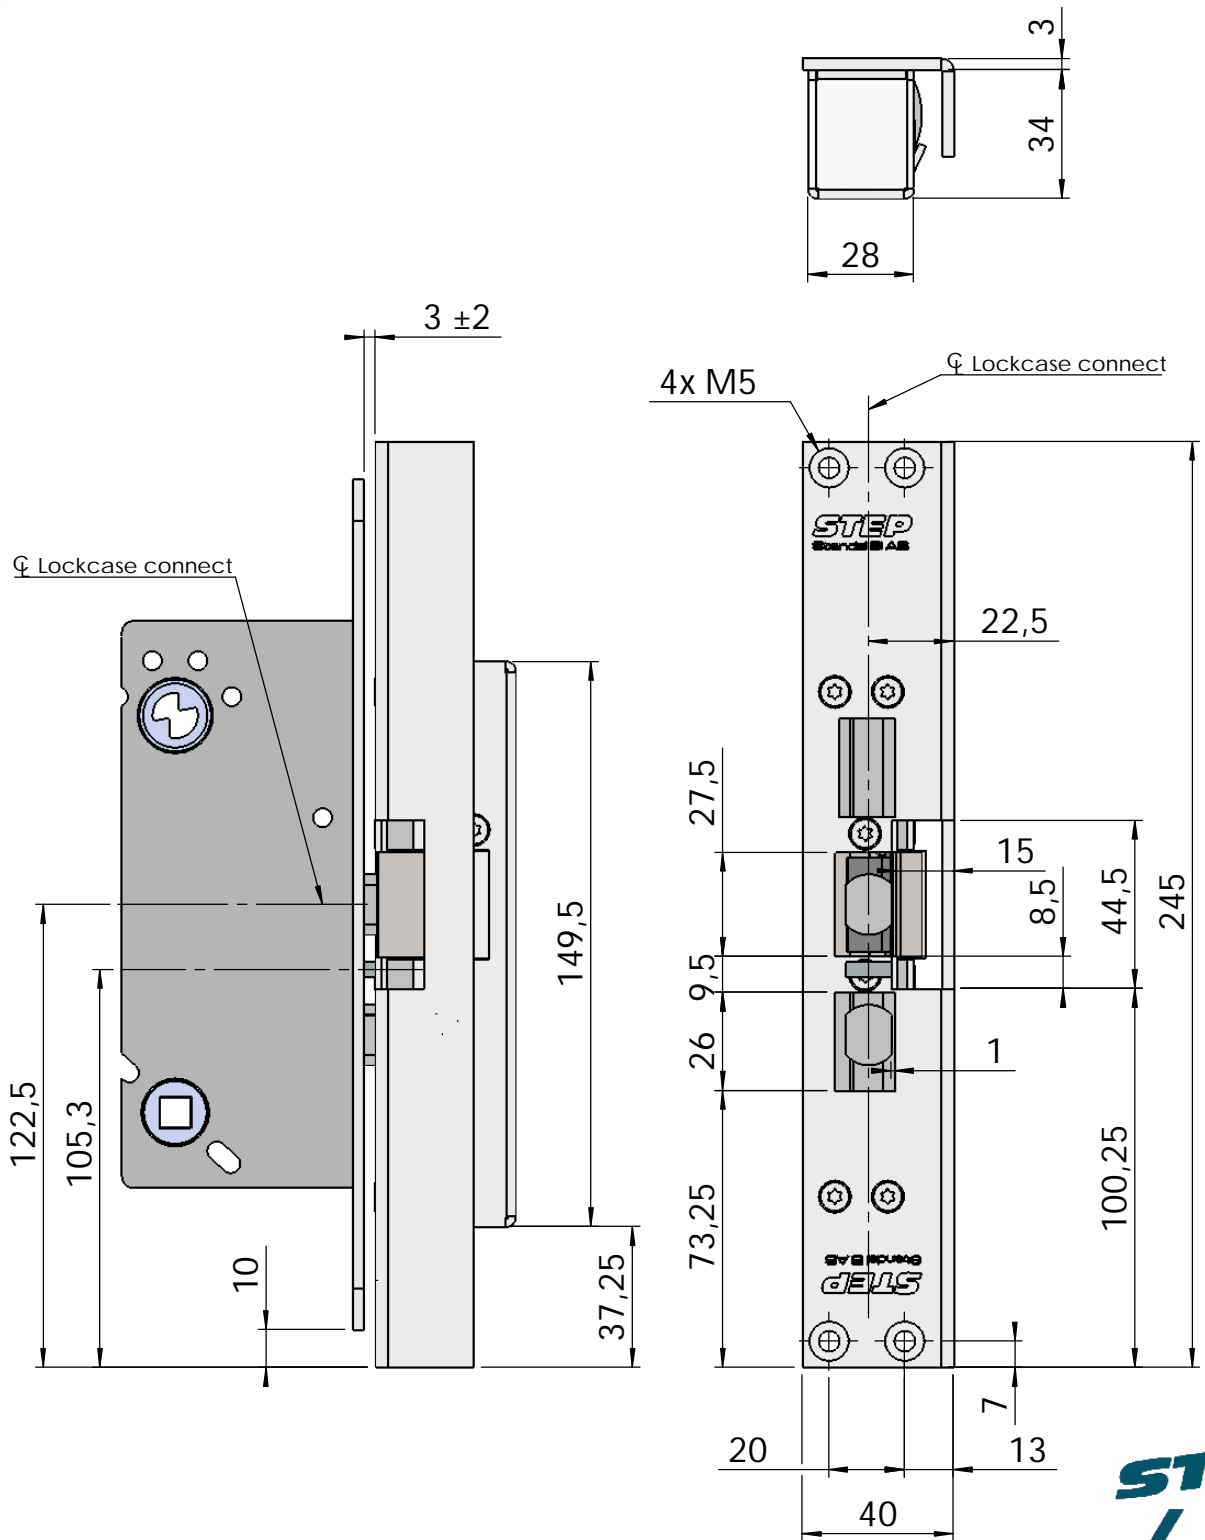

Montering för Connect

Owner

Stendals EI AB

Title/Description

STEP 60 med vinklad stolpe plös 15mm
Montering för Connect

Drawing no.

ST6506

Scale

1:2

Montering för Modul

This document shall not be copied without owners written allowance and its content shall not be exposed for third part nor be used for unauthorized purpose.

<p>Owner</p> <h2>Stendals EI AB</h2>	<p>Title/Description</p> <p>STEP 60 med vinklad stolpe plös 15mm Montering för Modul</p>
	<p>Drawing no.</p> <h3>ST6506</h3> <p>Scale</p> <h3>1:2</h3>