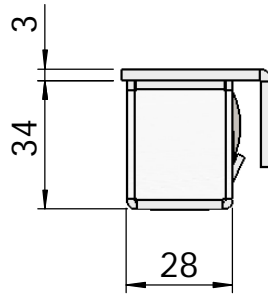

Montering för Connect

Owner

Stendals EI AB

Title/Description

STEP 60 med vinklad stolpe plös 15mm
Montering för Connect

Drawing no.

ST6506

Scale

1:2

Montering för Modul

This document shall not be copied without owners written allowance and its content shall not be exposed for third part nor be used for unauthorized purpose.

<p>Owner</p> <h2>Stendals EI AB</h2>	<p>Title/Description</p> <p>STEP 60 med vinklad stolpe plös 15mm Montering för Modul</p>
	<p>Drawing no.</p> <h3>ST6506</h3> <p>Scale</p> <h3>1:2</h3>