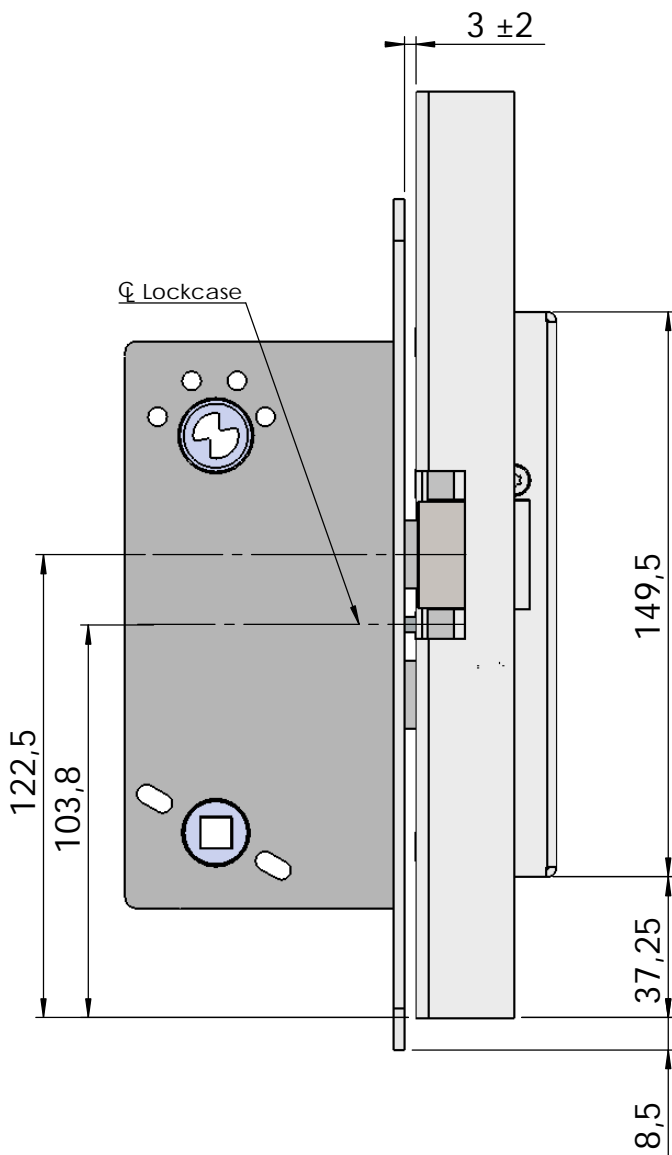

Montering för Connect

Owner

Stendals EI AB

Title/Description

STEP 60 med vinklad stolpe plös 15mm
Montering för Connect

Drawing no.

ST6506

Scale

1:2

Montering för Modul

This document shall not be copied without owners written allowance and its content shall not be exposed for third part nor be used for unauthorized purpose.

<p>Owner</p> <h2>Stendals EI AB</h2>	<p>Title/Description</p> <p>STEP 60 med vinklad stolpe plös 15mm Montering för Modul</p>
	<p>Drawing no.</p> <h3>ST6506</h3> <p>Scale</p> <h3>1:2</h3>