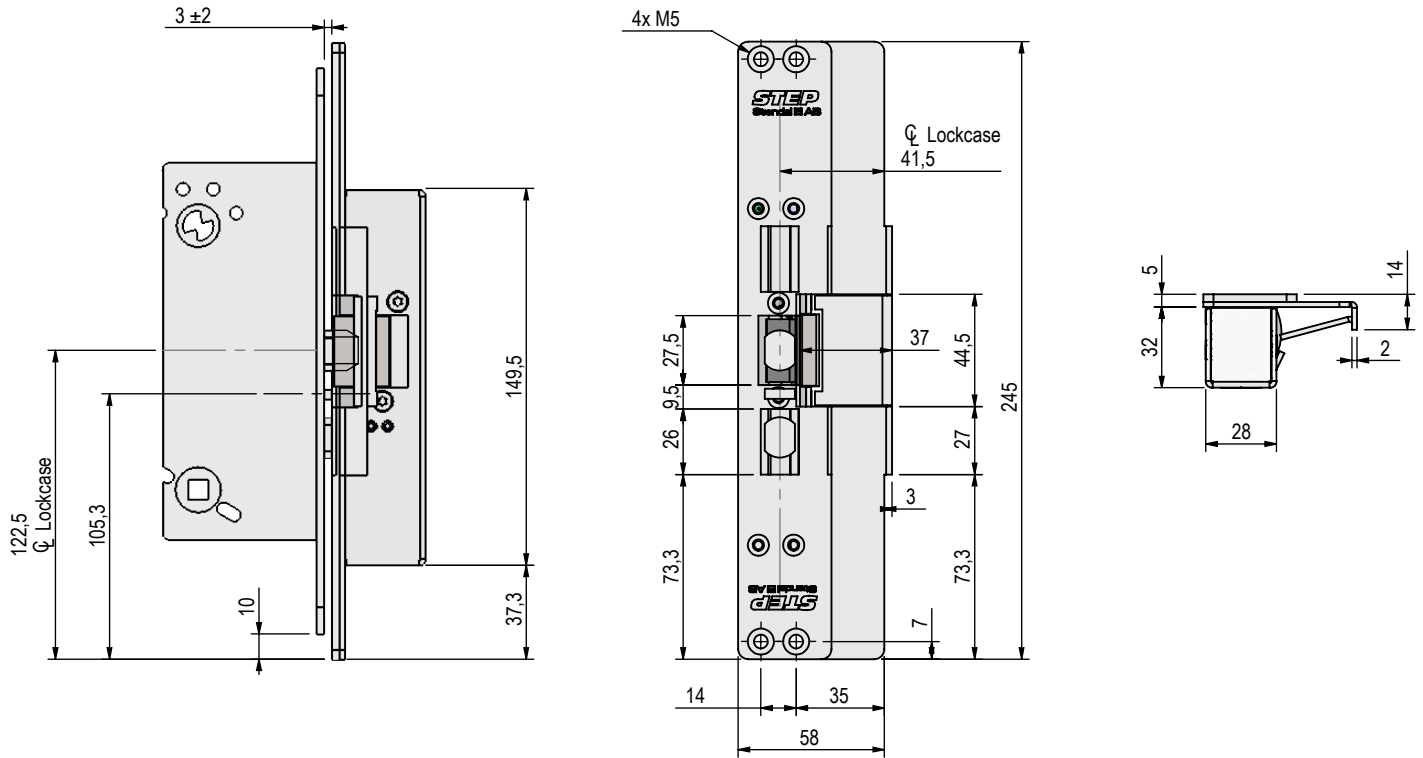

ST6519

Flat faceplate 245x58
Lip width 37 mm

Scale
1:3

Step 60 Silent

ASSA Connect

Step 60 Silent

ASSA Modular