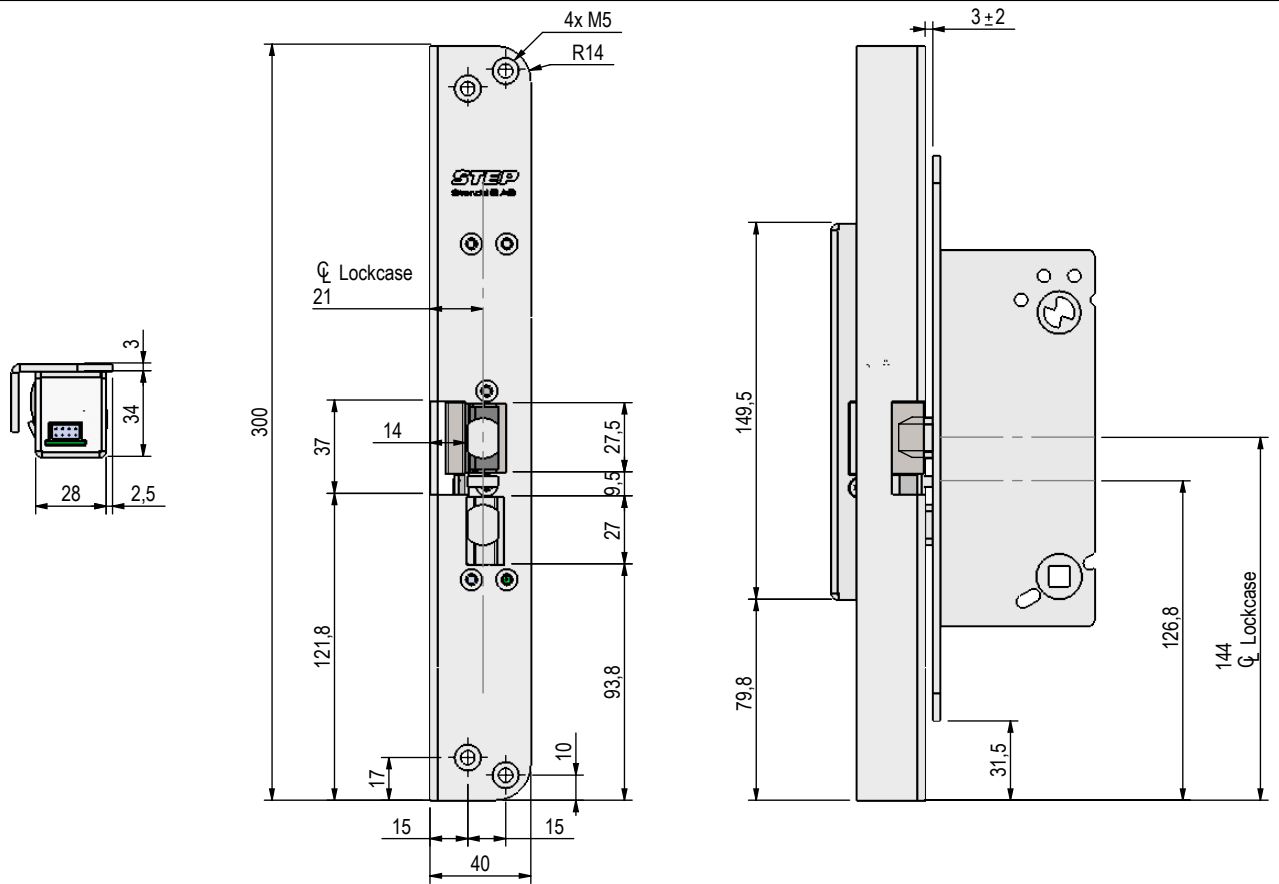

ST6525

Angled faceplate 300x40x27 Right
Lip width 14 mm

Scale
1:3

Step 60 Silent

ASSA Connect

Step 60 Silent

ASSA Modular