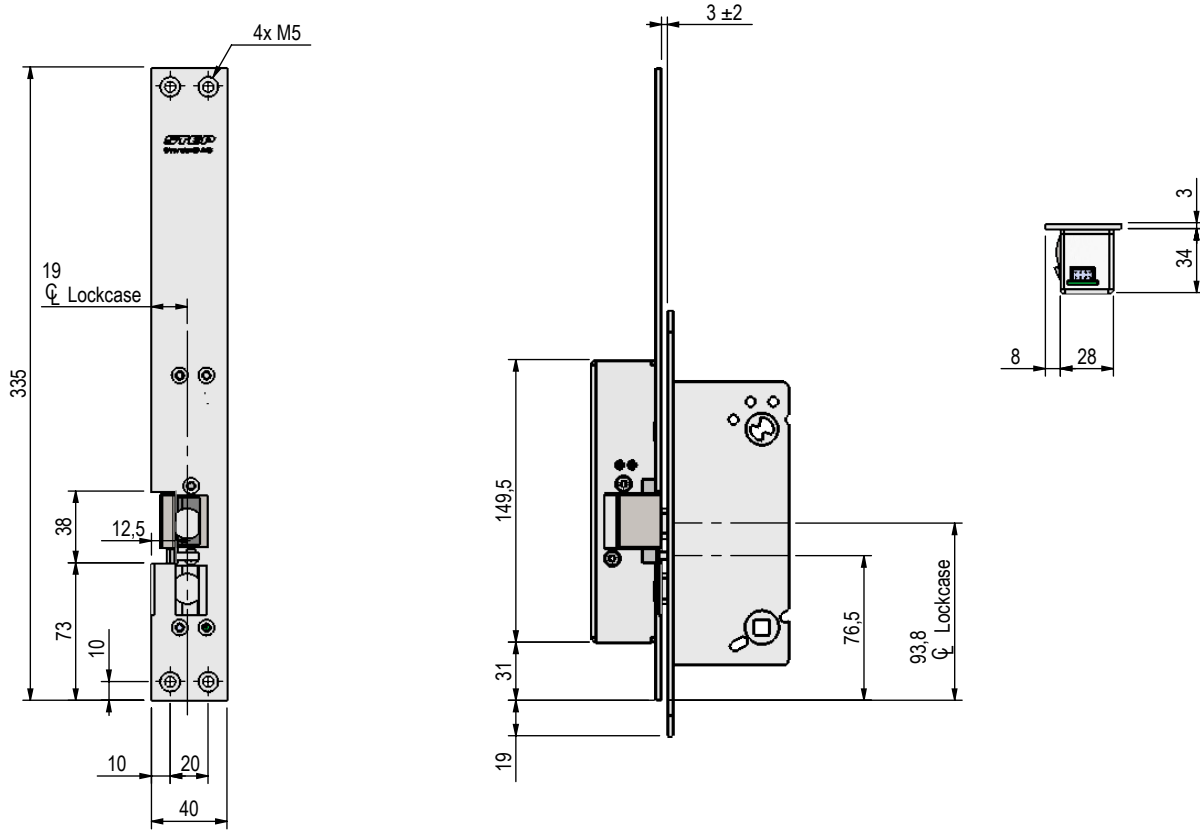

ST6540

Flat faceplate 335x40 Right
Lip width 12,5 mm

Scale
1:4

STEP 60 Silent

ASSA Connect

STEP 60 Silent

ASSA Modular