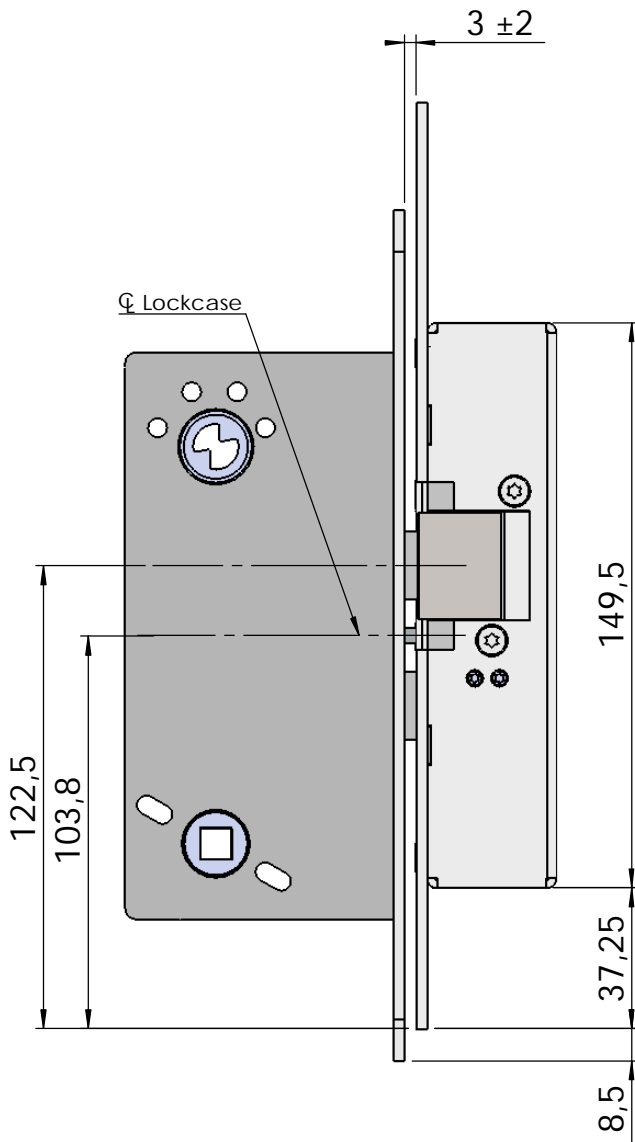

STEP 60 med plan stolpe plös 10mm
Montering för Connect

Drawing no.

ST6548

Scale

1:2

Montering för Modul

This document shall not be copied without owners written allowance and its content shall not be exposed for third part nor be used for unauthorized purpose.

Owner
Stendals EI AB

Title/Description
**STEP 60 med plan stolpe plös 10mm
Montering för Modul**

Drawing no. **ST6548**

Scale **1:2**