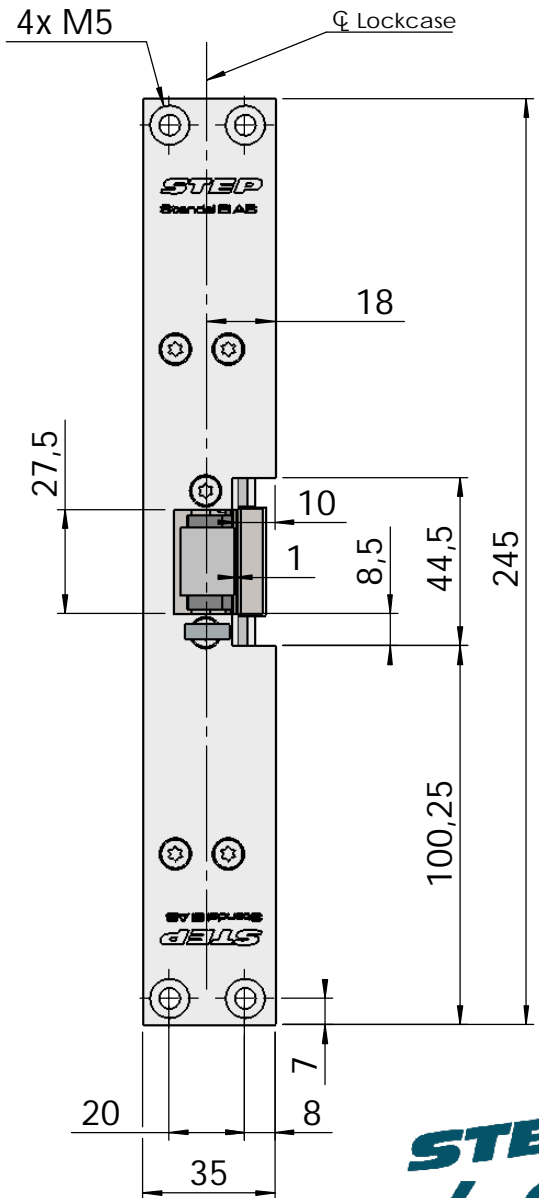

STEP 60 med plan stolpe plös 10mm
Montering för Connect

Drawing no.

ST6548

Scale

1:2

Montering för Modul

This document shall not be copied without owners written allowance and its content shall not be exposed for third part nor be used for unauthorized purpose.

Owner
Stendals EI AB

Title/Description
**STEP 60 med plan stolpe plös 10mm
Montering för Modul**

Drawing no. **ST6548**

Scale **1:2**