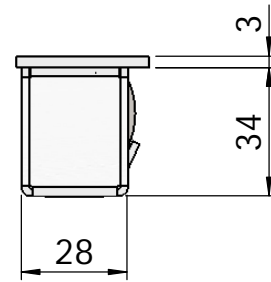

STEP 60 med plan stolpe plös 10mm
Montering för Connect

Drawing no.

ST6548

Scale

1:2

Montering för Modul

This document shall not be copied without owners written allowance and its content shall not be exposed for third part nor be used for unauthorized purpose.

Owner
Stendals EI AB

Title/Description
**STEP 60 med plan stolpe plös 10mm
Montering för Modul**

Drawing no. **ST6548**

Scale **1:2**