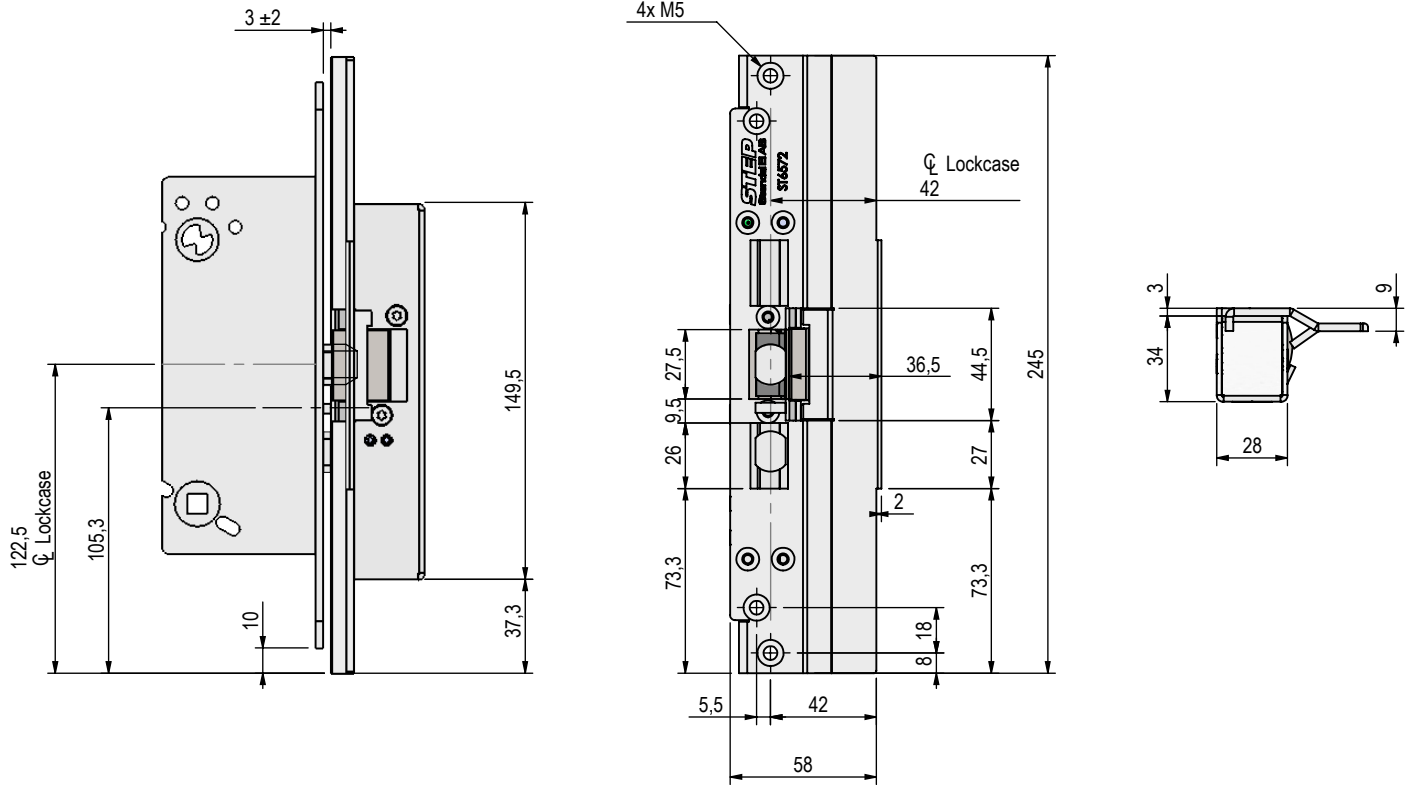

ST6572

Flat faceplate 245x58
Lip width 36,5 mm

Scale
1:3

Step 60 Silent

ASSA Connect

Step 60 Silent

ASSA Modular