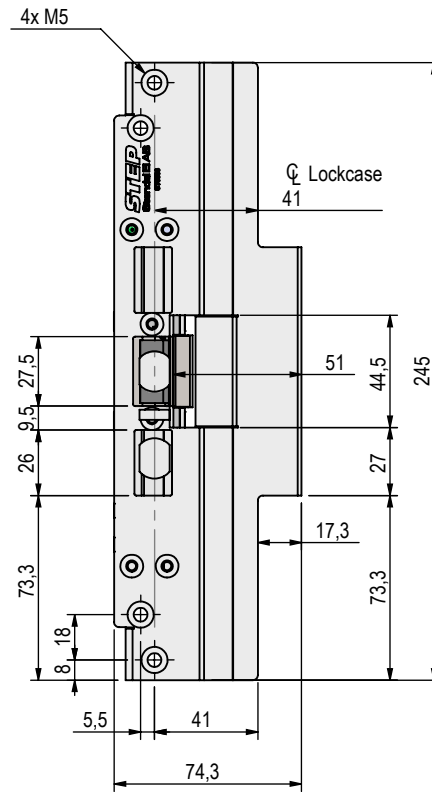

ST6583

Flat faceplate 245x75
Lip width 51 mm

Scale
1:3

Step 60 Silent

ASSA Connect

Step 60 Silent

ASSA Modular