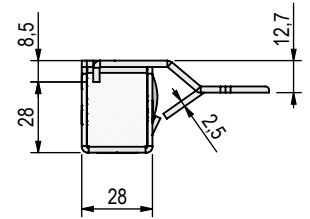

ST6583

Flat faceplate 245x75
Lip width 51 mm

Scale
1:3

Step 60 Silent

ASSA Connect

Step 60 Silent

ASSA Modular