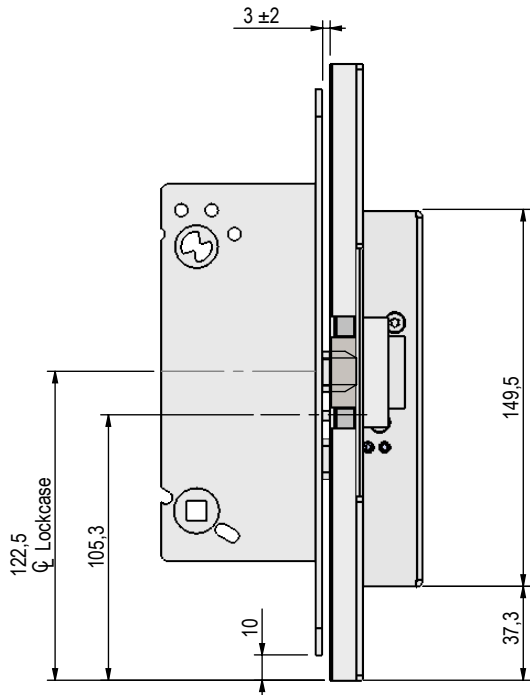

ST6583

Flat faceplate 245x75
Lip width 51 mm

Scale
1:3

Step 60 Silent

ASSA Connect

Step 60 Silent

ASSA Modular