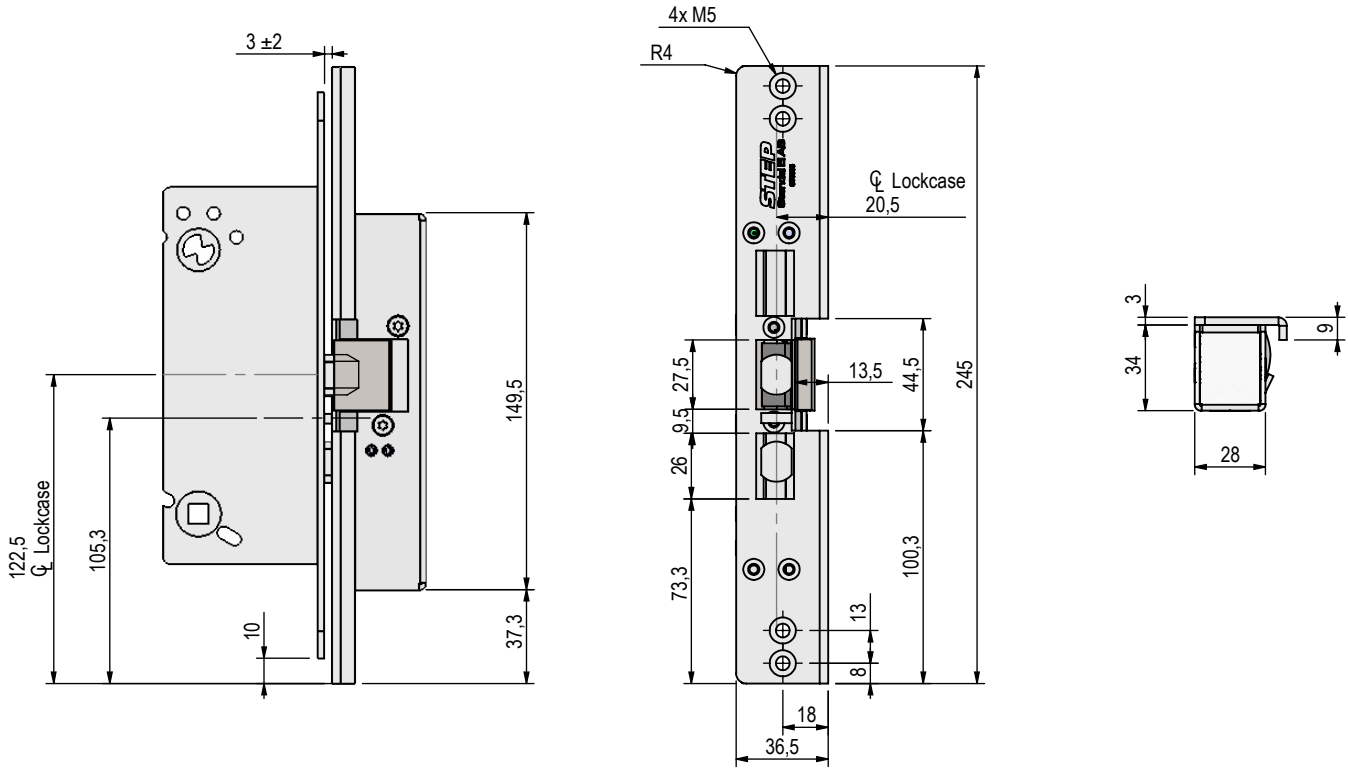

ST6585

Angled faceplate 245x36,5x9

Lip width 13,5 mm

Scale
1:3

Step 60 Silent

ASSA Connect

Step 60 Silent

ASSA Modular