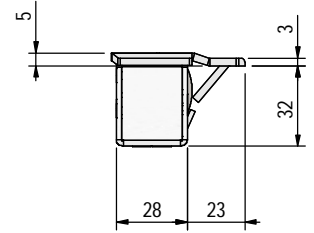

ST6586

Flat faceplate 240x50
Lip width 27,5 mm

Scale
1:3

STEP 60 Silent

ASSA Connect

STEP 60 Silent

ASSA Modular