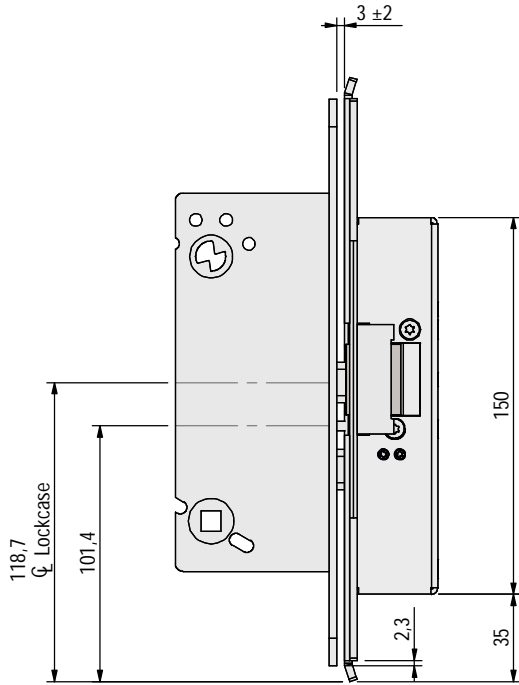

ST6586

Flat faceplate 240x50
Lip width 27,5 mm

Scale
1:3

STEP 60 Silent

ASSA Connect

STEP 60 Silent

ASSA Modular