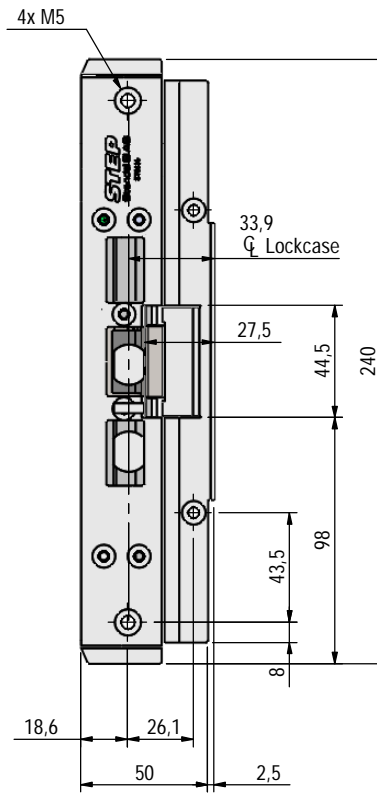

ST6586

Flat faceplate 240x50
Lip width 27,5 mm

Scale
1:3

STEP 60 Silent

ASSA Connect

STEP 60 Silent

ASSA Modular