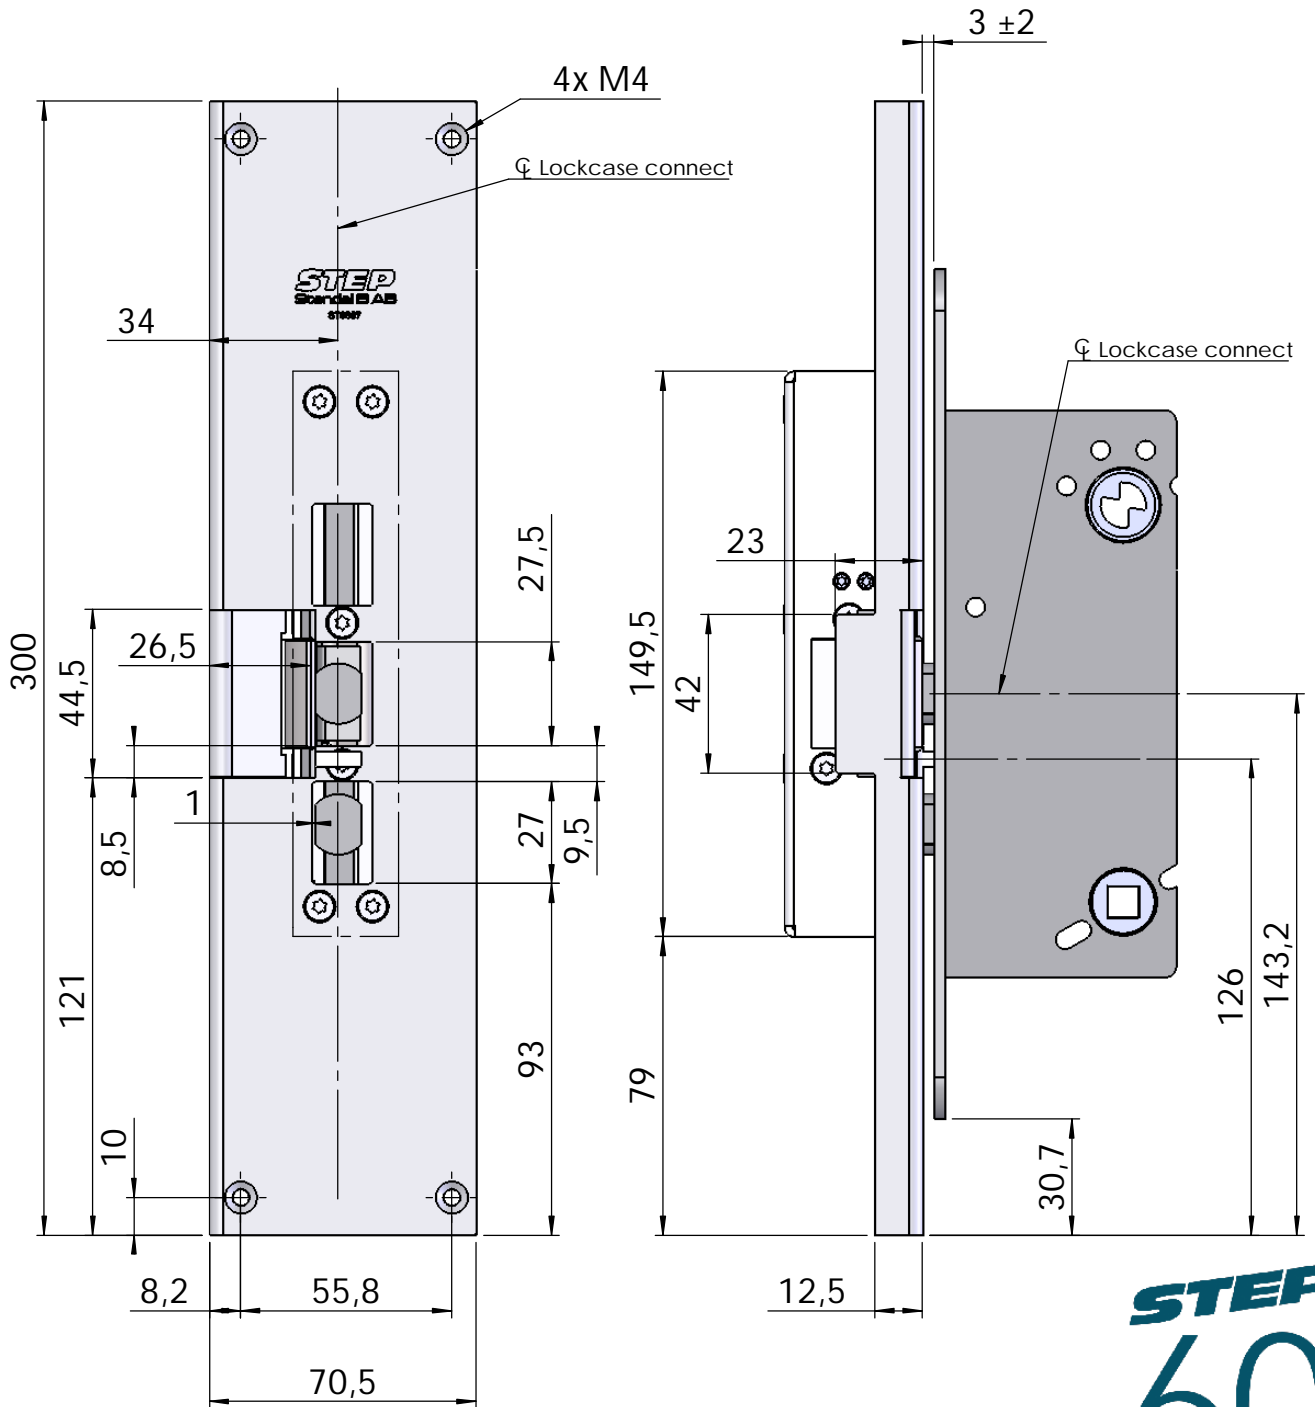

Montering för Connect

This document shall not be copied without owners written allowance and its content shall not be exposed for third part nor be used for unauthorized purpose.

Owner

Stendals EI AB

Title/Description

Stolpe Step 60 Ersätter ST1886-B plös 26,5mm
Montering för Connect

Drawing no.

ST6597

Scale

1:2