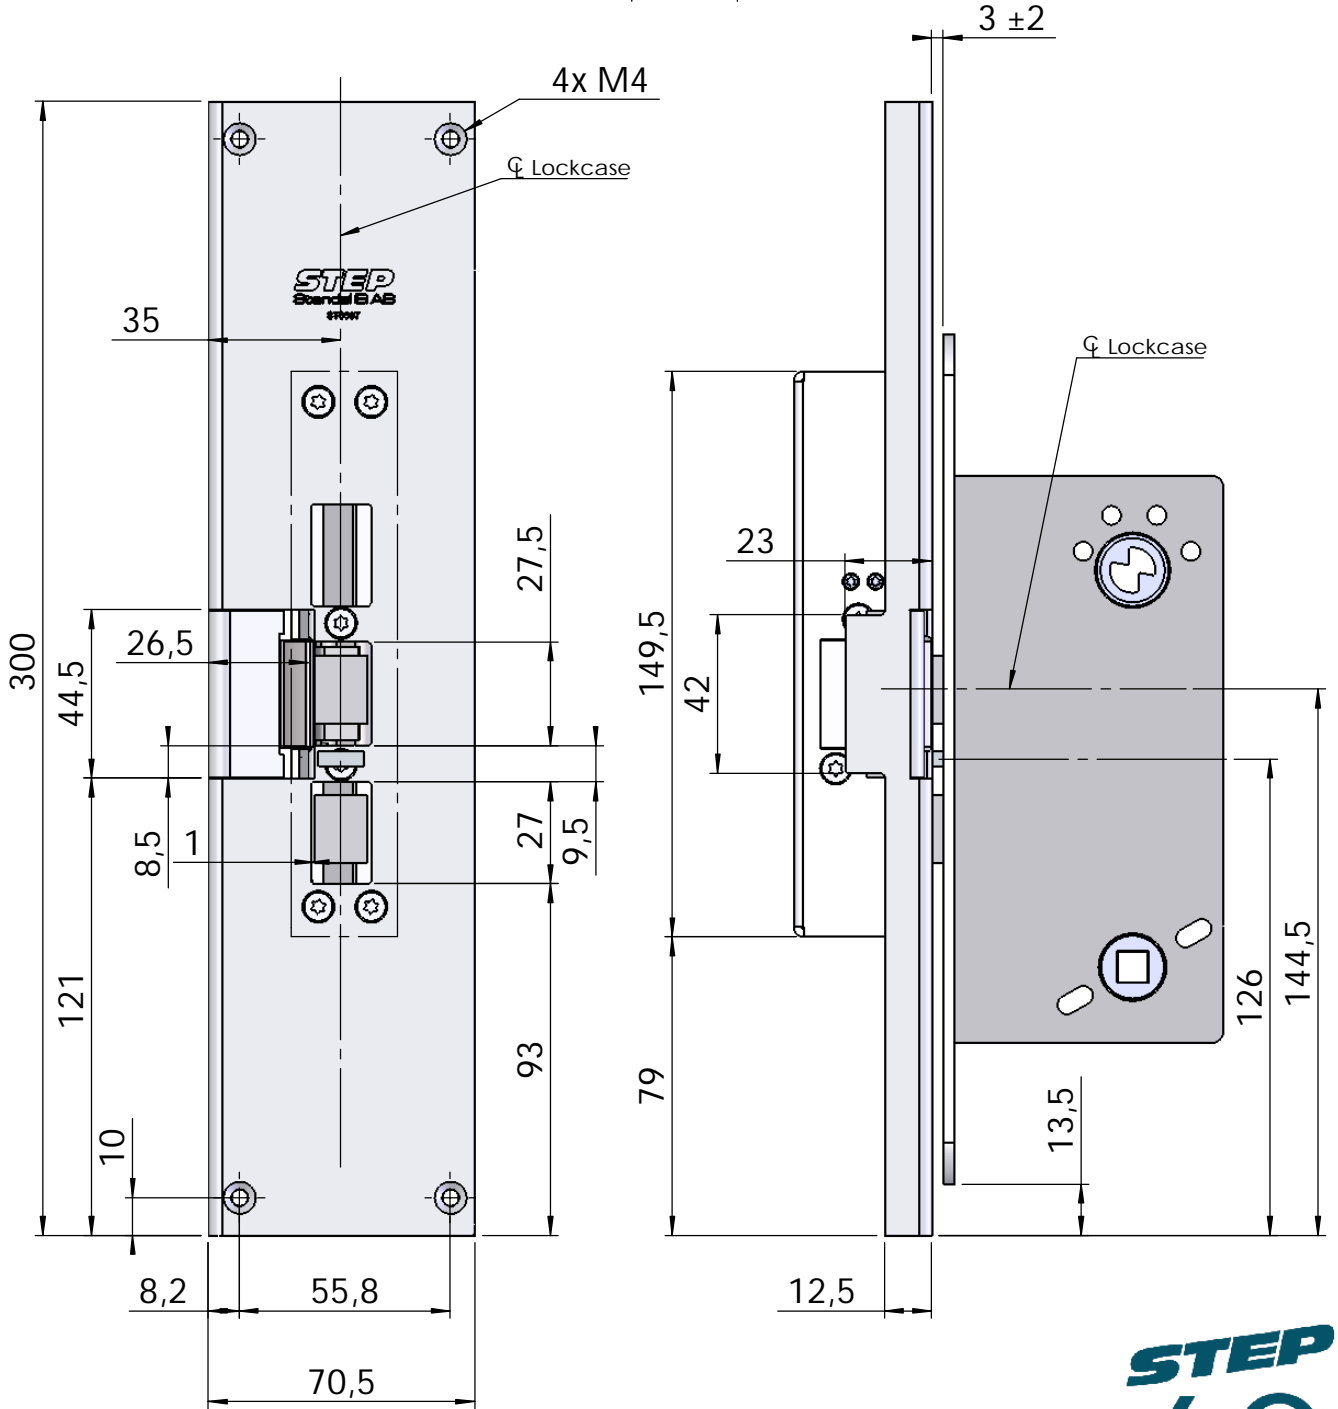

Montering för Modul

This document shall not be copied without owners written allowance and its content shall not be exposed for third part nor be used for unauthorized purpose.

Owner

Stendals EI AB

Title/Description

Stolpe Step 60 Ersätter ST1886-B plös 26,5mm
Montering för Modul

Drawing no.

ST6597

Scale

1:5