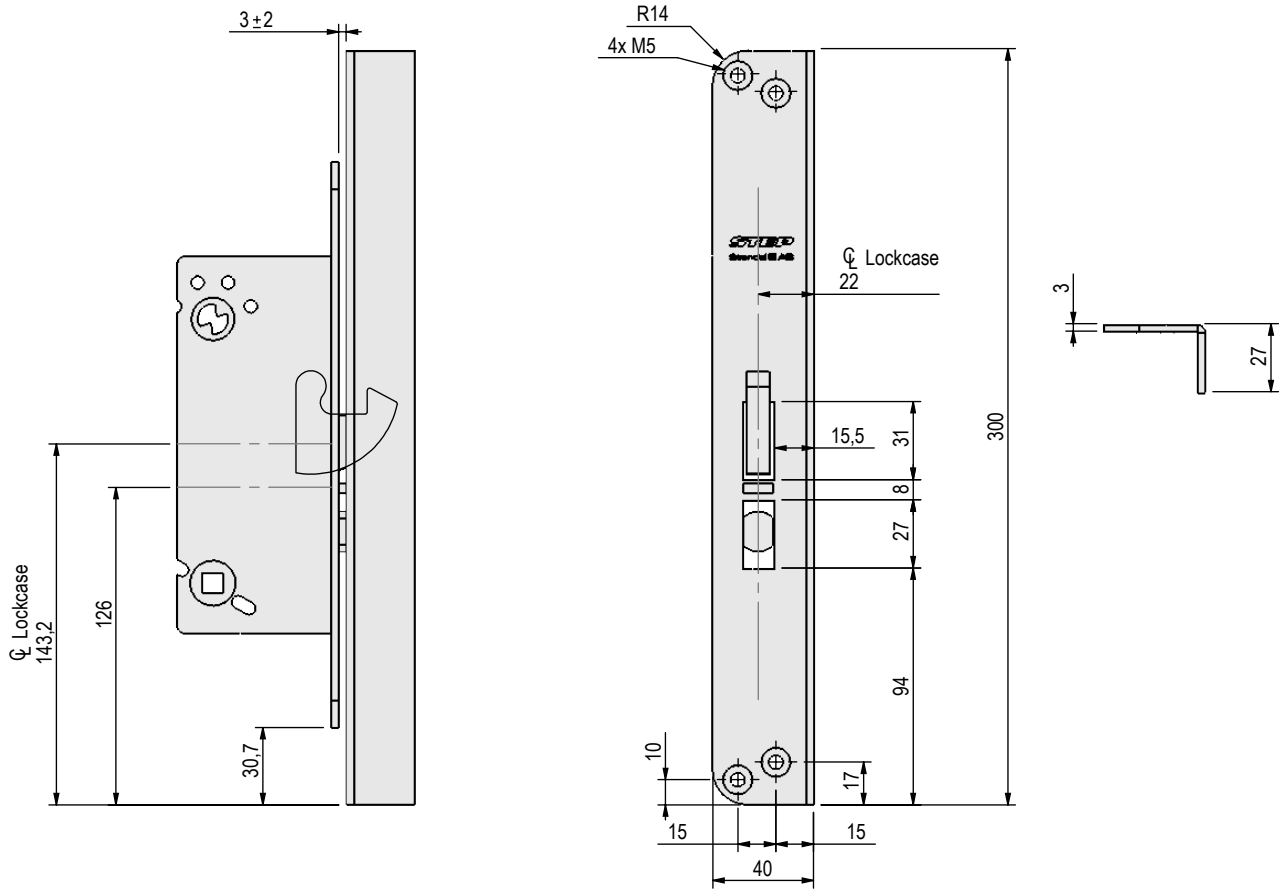

ST802-A

Angled faceplate 300x40x27 Left
Lip width 15,5 mm

Scale
1:3

ASSA Connect

ASSA Modular