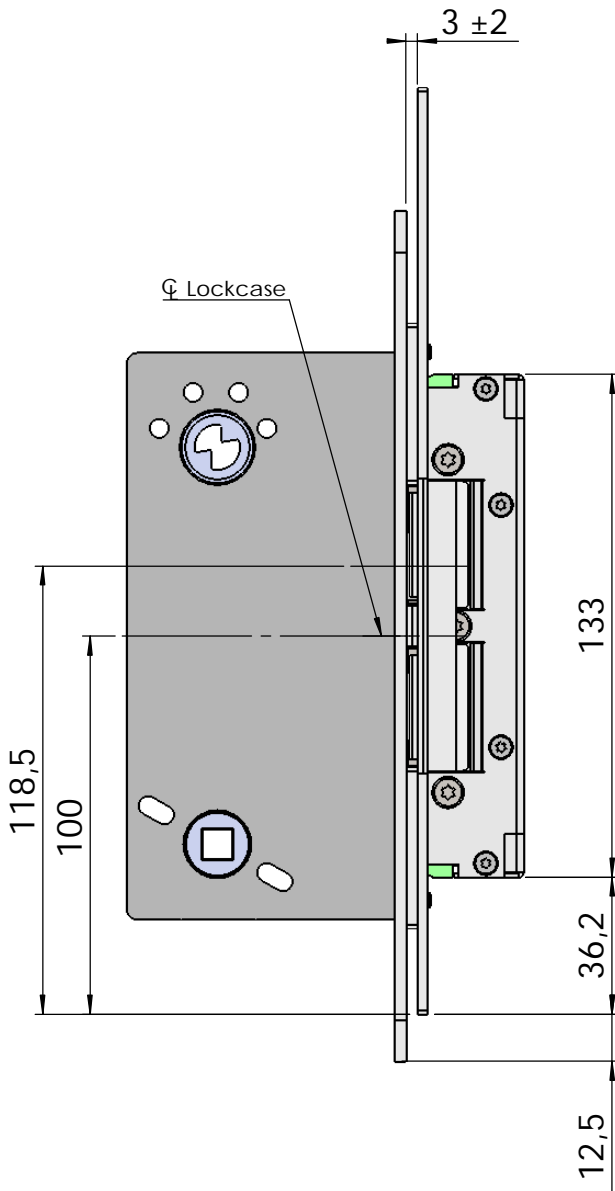

STEP 92 med plan stolpe plös 21mm
Montering för Connect

Drawing no.

ST9511V

Scale

1:2

Montering för Modul

This document shall not be copied without owners written allowance and its content shall not be exposed for third part nor be used for unauthorized purpose.

Owner
Stendals EI AB

Title/Description
**STEP 92 med plan stolpe plös 21mm
Montering för Modul**

Drawing no. **ST9511V**

Scale **1:2**