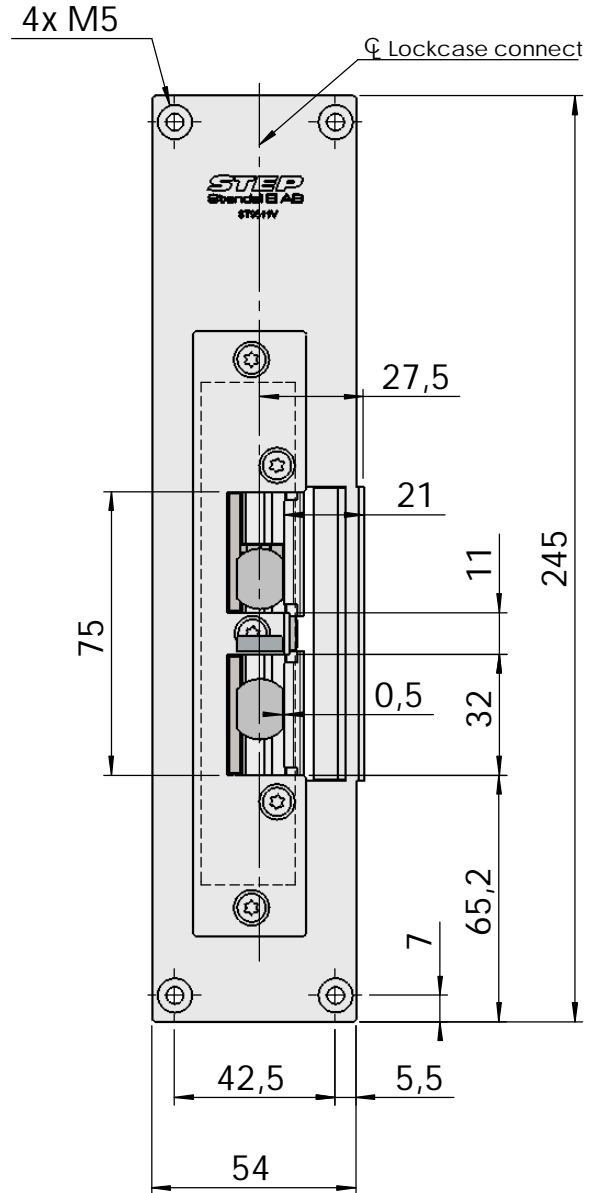

Montering för Connect