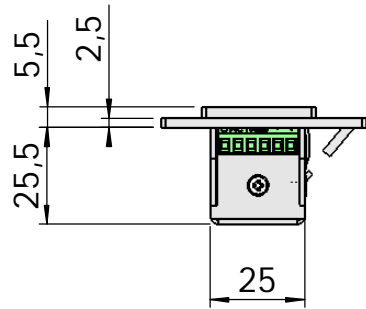

STEP 92 med plan stolpe plös 21mm
Montering för Connect

Drawing no.

ST9511V

Scale

1:2

Montering för Modul

This document shall not be copied without owners written allowance and its content shall not be exposed for third part nor be used for unauthorized purpose.

Owner
Stendals EI AB

Title/Description
**STEP 92 med plan stolpe plös 21mm
Montering för Modul**

Drawing no. **ST9511V**

Scale **1:2**