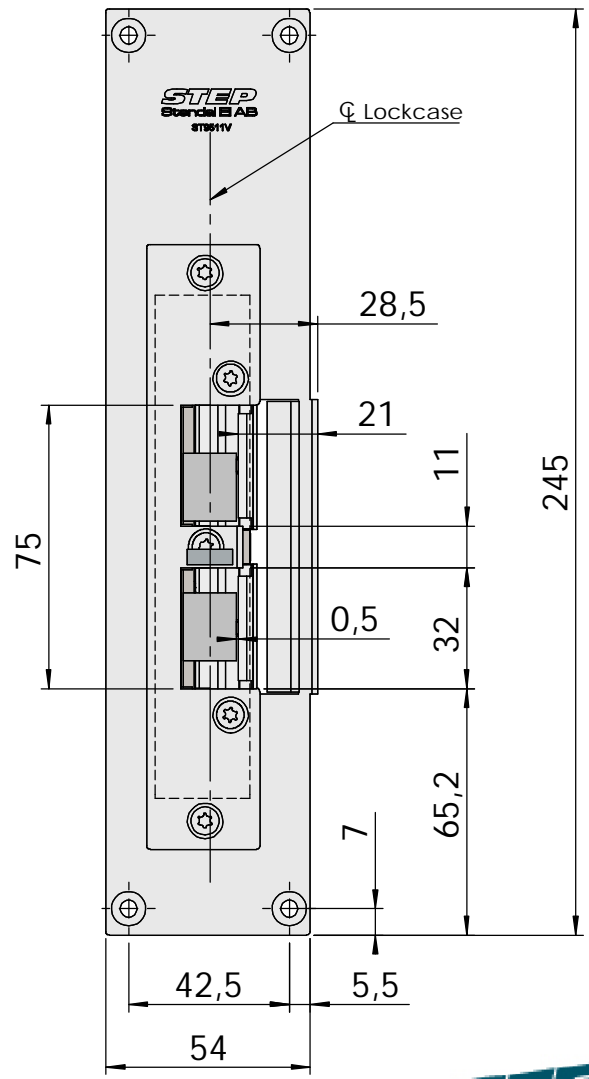

STEP 92 med plan stolpe plös 21mm
Montering för Connect

Drawing no.

ST9511V

Scale

1:2

Montering för Modul

This document shall not be copied without owners written allowance and its content shall not be exposed for third part nor be used for unauthorized purpose.

Owner
Stendals EI AB

Title/Description
**STEP 92 med plan stolpe plös 21mm
Montering för Modul**

Drawing no. **ST9511V**

Scale **1:2**