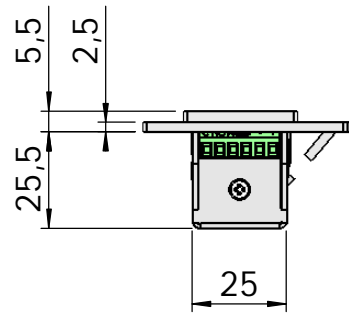

Montering för Connect