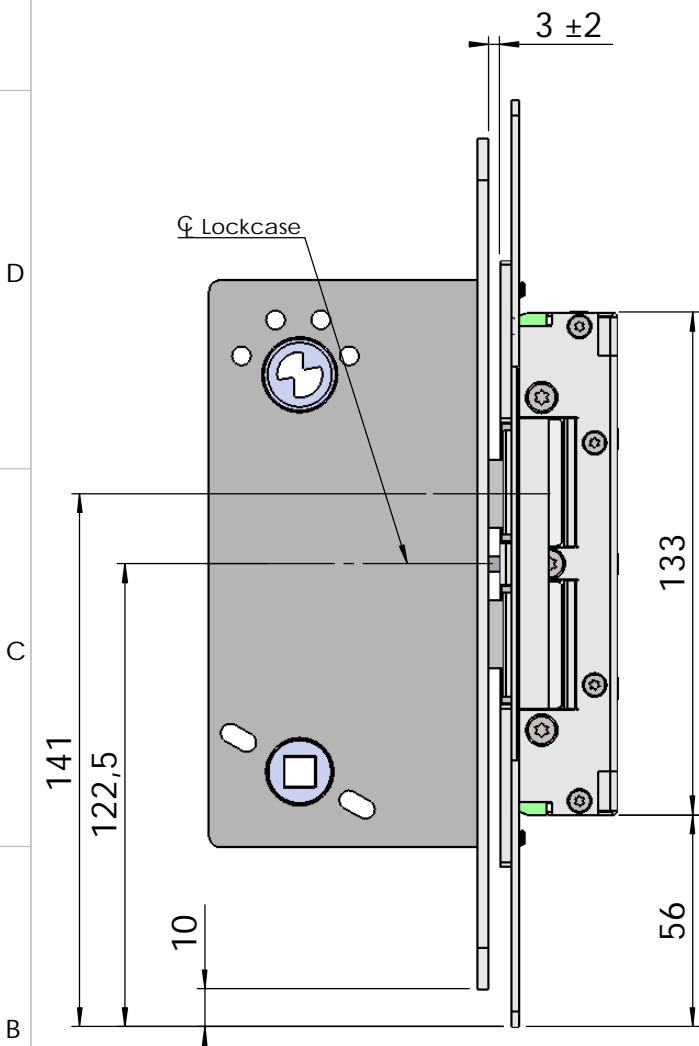

STEP 92 med plan stolpe plös 17,5mm
Montering för Connect

Drawing no.

ST9526

Scale

1:2

Montering för Modul

This document shall not be copied without owners written allowance and its content shall not be exposed for third part nor be used for unauthorized purpose.

Owner
Stendals EI AB

Title/Description
**STEP 92 med plan stolpe plös 17,5mm
Montering för Modul**

Drawing no. **ST9526**

Scale
1:2