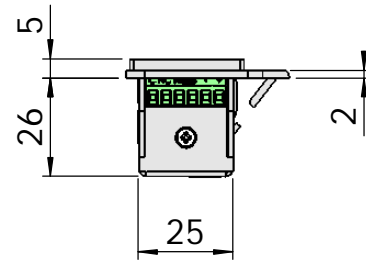

STEP 92 med plan stolpe plös 17,5mm
Montering för Connect

Drawing no.

ST9526

Scale

1:2

Montering för Modul

This document shall not be copied without owners written allowance and its content shall not be exposed for third part nor be used for unauthorized purpose.

Owner
Stendals EI AB

Title/Description
**STEP 92 med plan stolpe plös 17,5mm
Montering för Modul**

Drawing no. **ST9526**

Scale
1:2