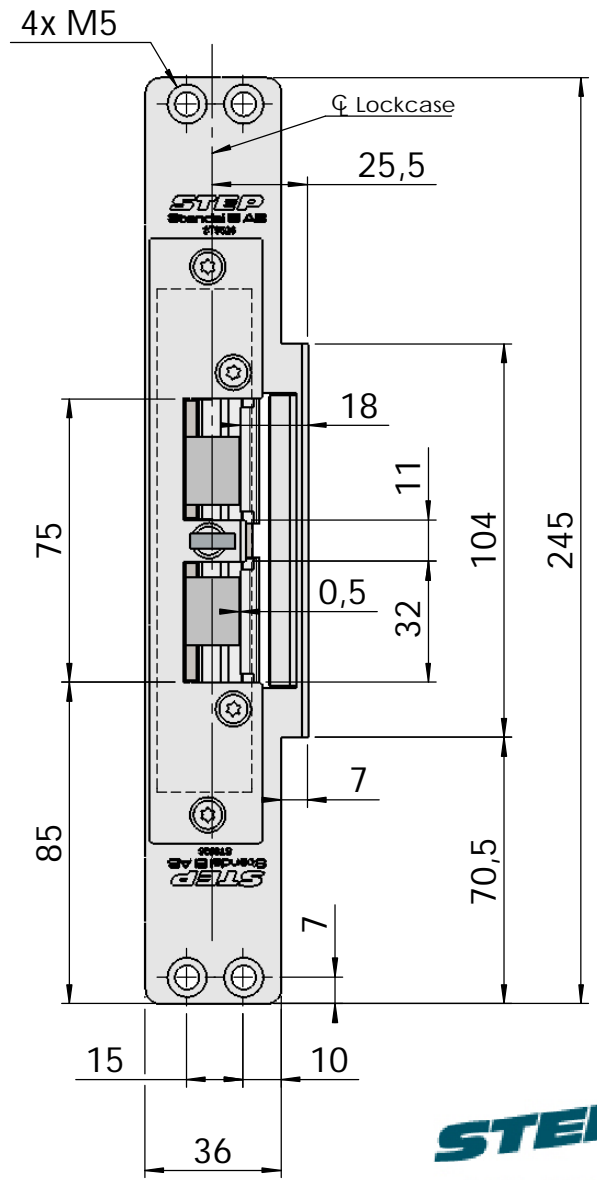

STEP 92 med plan stolpe plös 17,5mm
Montering för Connect

Drawing no.

ST9526

Scale

1:2

Montering för Modul

This document shall not be copied without owners written allowance and its content shall not be exposed for third part nor be used for unauthorized purpose.

Owner
Stendals EI AB

Title/Description
**STEP 92 med plan stolpe plös 17,5mm
Montering för Modul**

Drawing no. **ST9526**

Scale
1:2