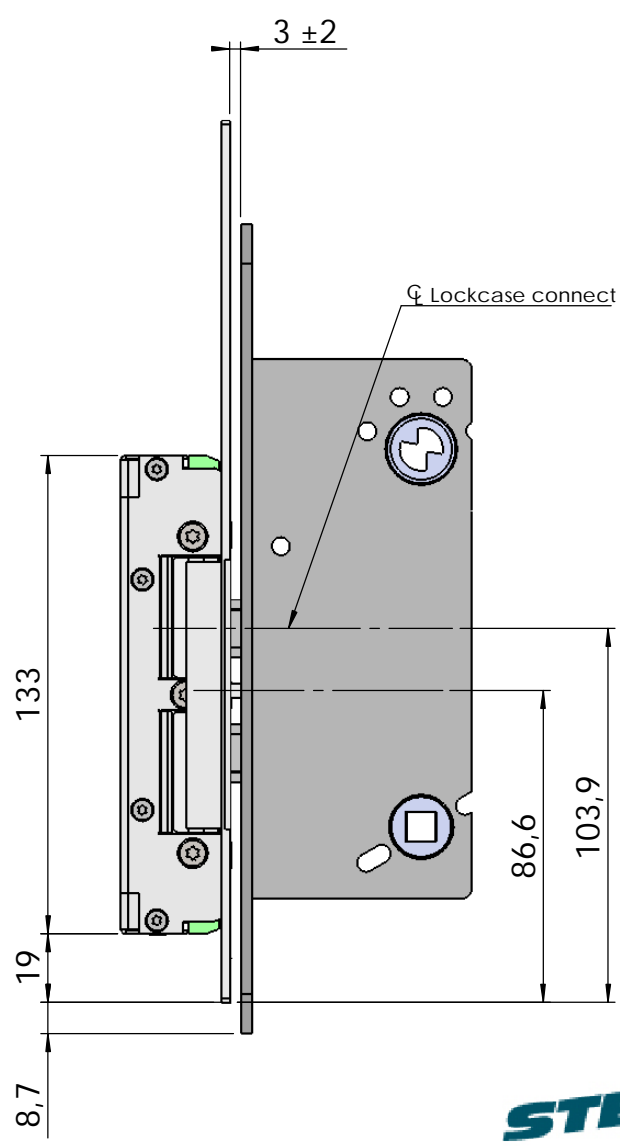

4 3 2 1

Montering för Connect

F

E

D

C

B

A

This document shall not be copied without owners written allowance and its content shall not be exposed for third part nor be used for unauthorized purpose.

Stendals EI AB

Title/Description
Ersätter ST9504H modul till connect
Montering för Connect

Drawing no.
ST9542H

Scale
1:2

4 3 2 1