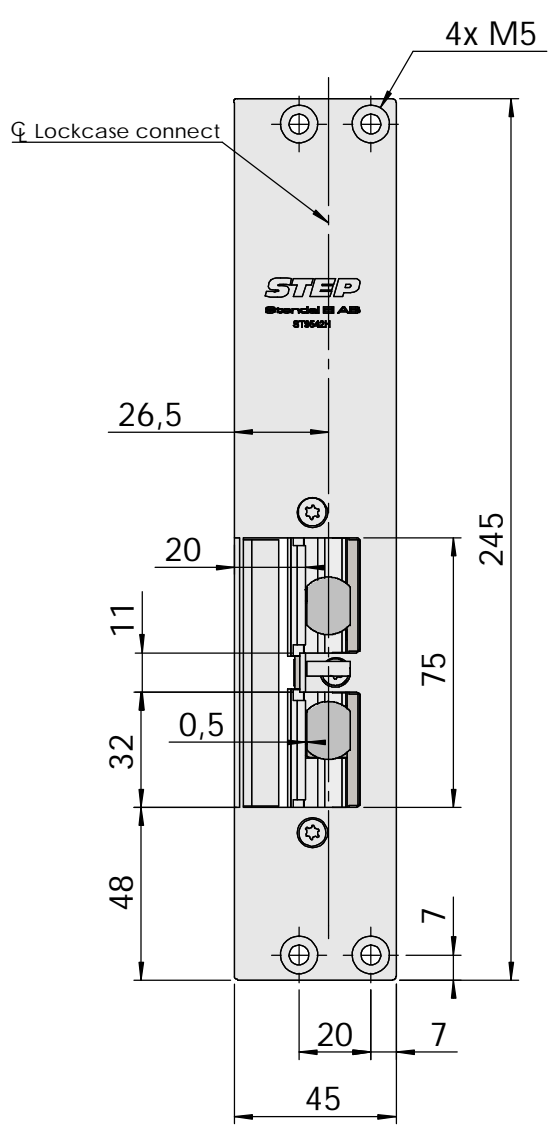

4 3 2 1

Montering för Connect

F

E

D

C

B

A

This document shall not be copied without owners written allowance and its content shall not be exposed for third part nor be used for unauthorized purpose.

Stendals EI AB

Title/Description
Ersätter ST9504H modul till connect
Montering för Connect

Drawing no.
ST9542H

Scale
1:2

4 3 2 1