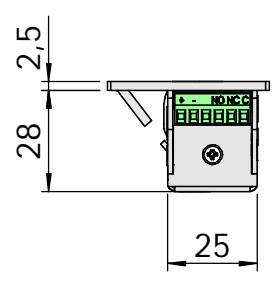

4 3 2 1

Montering för Connect

F

E

D

C

B

A

This document shall not be copied without owners written allowance and its content shall not be exposed for third part nor be used for unauthorized purpose.

Stendals EI AB

Title/Description
Ersätter ST9504H modul till connect
Montering för Connect

Drawing no.
ST9542H

Scale
1:2

4 3 2 1