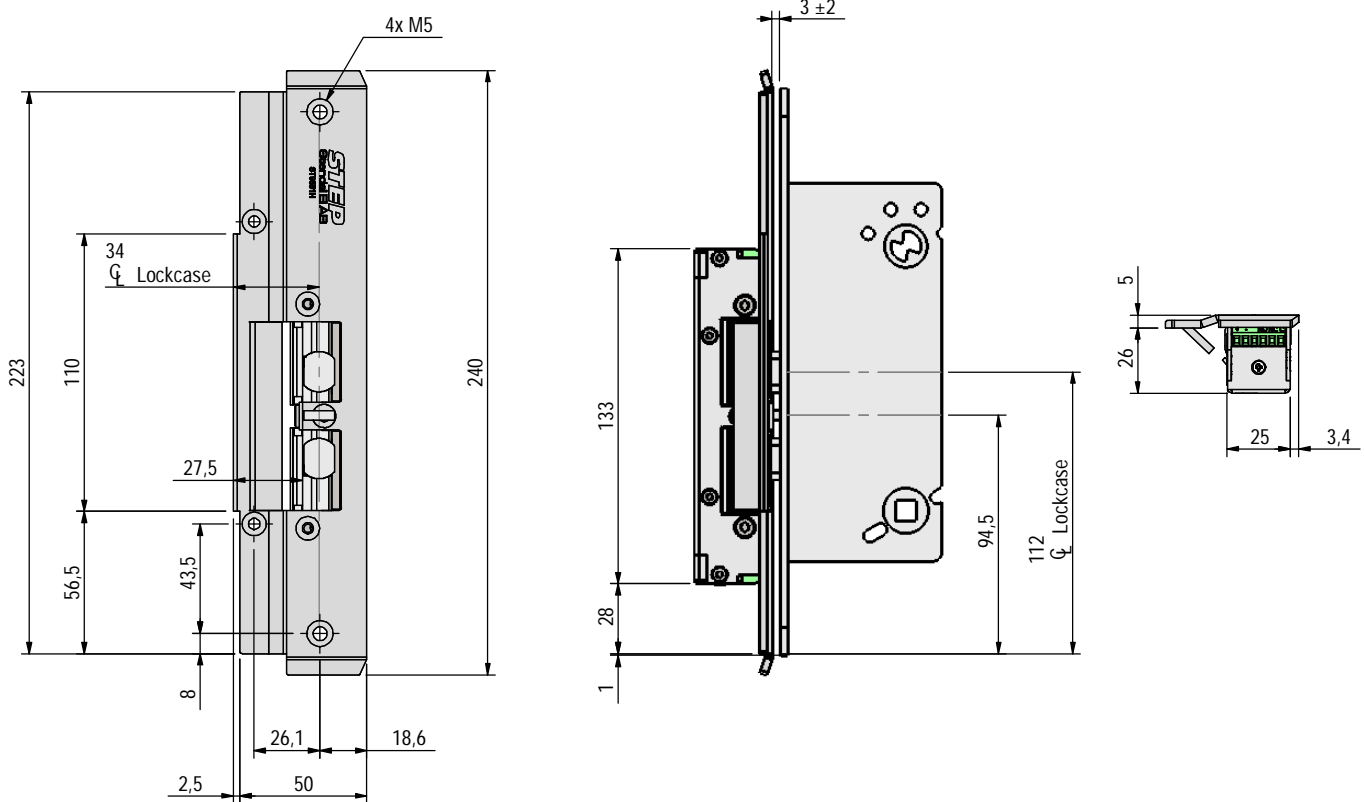

# ST9551H

Flat faceplate 240x50 Right  
Lip width 27,5 mm

Scale  
1:3

STEP 92 Preload  
STEP 92 Release

ASSA Connect

STEP 92 Preload  
STEP 92 Release

ASSA Modular