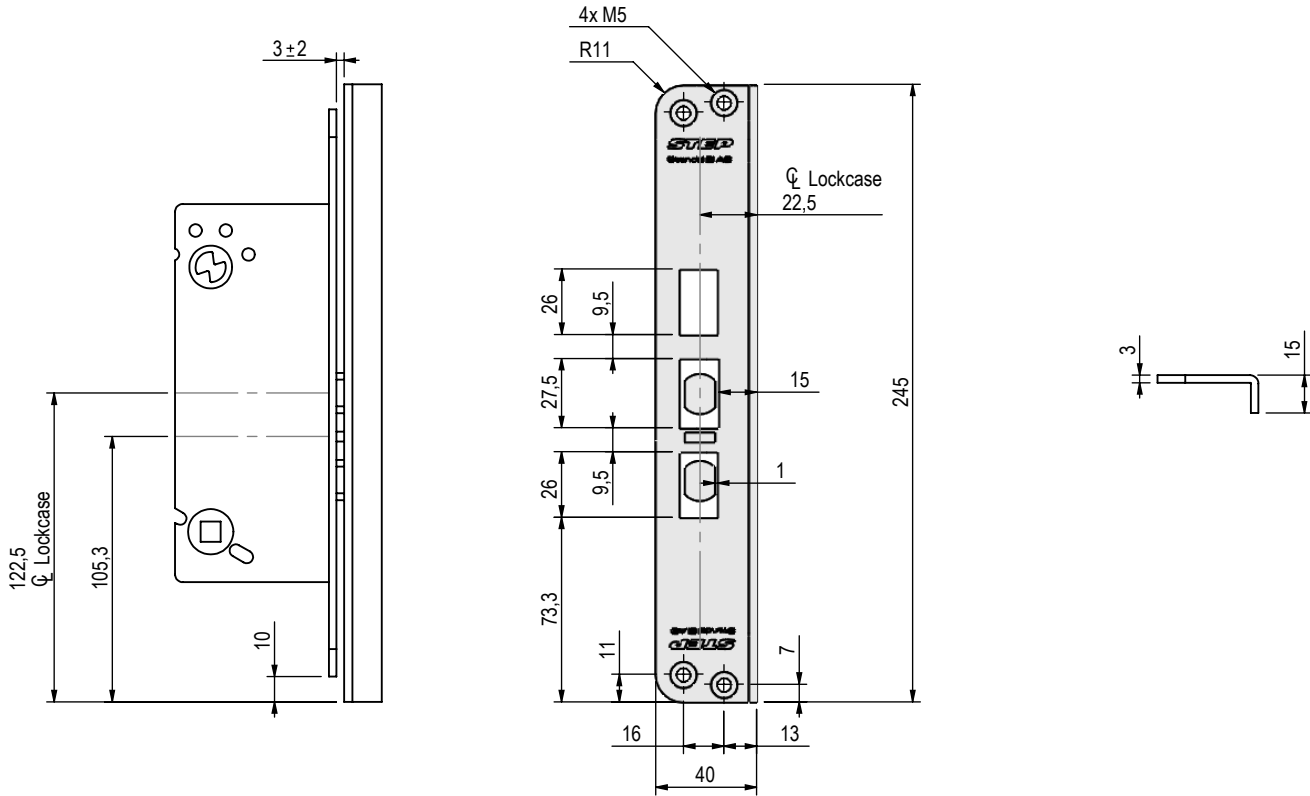

# ST6537

Angled faceplate 245x40x15 Left/right  
Lip width 15 mm

Scale  
1:3

ASSA Connect

ASSA Modular