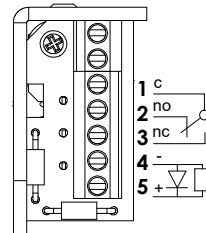

INSTALLATIONSANVISNING

- Gör urtaget enligt ellåsets måttskiss.
- Se till att urtaget är rengjort från flisor och spån ordentligt.
- Var noga med att kabeln inte kläms när ellåset fälls in i karmen.
- Då ellåset är upplåst ska skåpdörren lätt kunna öppnas och stängas.
- Då ellåset är låst ska skåpdörren vara spärrad då dörren är stängd.
- STEP 36 får ej övermålas.

UNDERHÅLLSANVISNING

- Kontrollera regelbundet ellåsets funktion och fastsättning i karmen.
- Smörjning av STEP 36 får aldrig ske med låsfett eller olja.

STRÖMFÖRBRUKNING OCH KOPPLINGSSCHEMA

Strömförbrukning 24 V DC	Strömförbrukning 12 V DC
0 mA vid vridfall i vila	0 mA vid vridfall i vila
max 230 mA	max 420 mA

- Mikrobrytare enpoligt växlande, max. 30 V DC, 1 A.
- Ellåset ska matas med fast stabiliserad likspänning, som avviker max $\pm 10\%$ från märkspänningen.
- Inbyggd indikering för avkänning att skåpdörren är stängd/öppen för koppling till passersystem, larmanläggning etc.
- Inkoppling: skruvplintar.