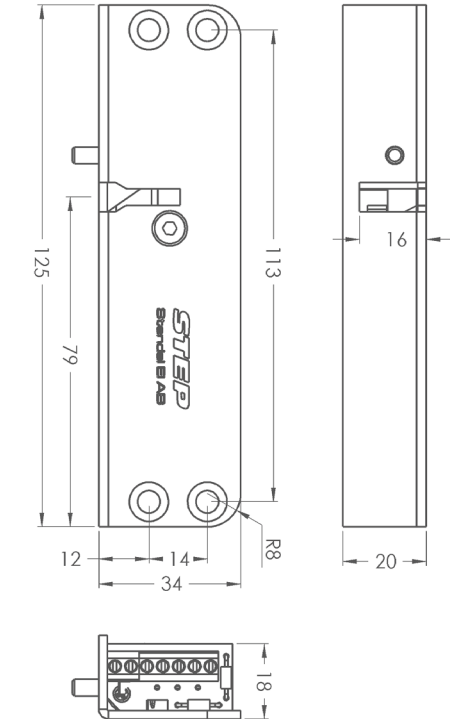

ARTIKELNUMMER

Artikelnr.	Benämning
ST3601	Elektriskt skåplås STEP 36. Rättvänd funktion 24 V DC, med vinklad montagestolpe.
ST3601-12	Elektriskt skåplås STEP 36. Rättvänd funktion 12 V DC, med vinklad montagestolpe.
ST3602	Elektriskt skåplås STEP 36. Rättvänd funktion 24 V DC, med box för utanpåliggande montage.
ST3602-12	Elektriskt skåplås STEP 36. Rättvänd funktion 12 V DC, med box för utanpåliggande montage.

TEKNISK INFORMATION

- Stolpe i borstat rostfritt stål.
- Brythållfasthet 4 kN (400 kg).

MÅTTSKISS

STEP 36 med box för utanpåliggande montage

STEP 36 med vinklad stolpe

Måttskiss låsbleck