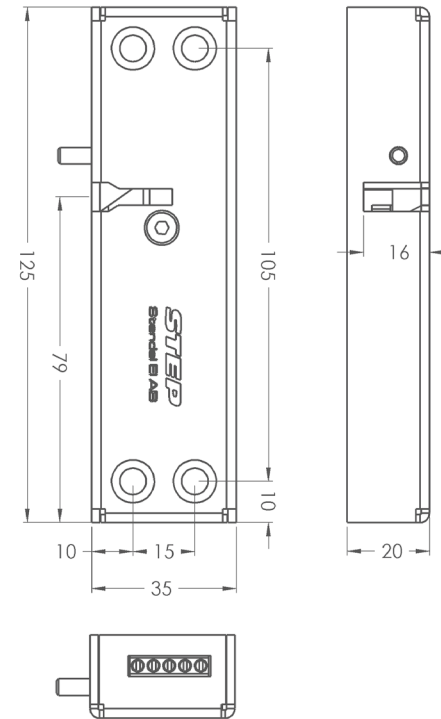

ARTIKELNUMMER

Artikelnr.	Benämning
ST3601	Elektriskt skåplås STEP 36. Rättvänd funktion 24 V DC, med vinklad montagestolpe.
ST3601-12	Elektriskt skåplås STEP 36. Rättvänd funktion 12 V DC, med vinklad montagestolpe.
ST3602	Elektriskt skåplås STEP 36. Rättvänd funktion 24 V DC, med box för utanpåliggande montage.
ST3602-12	Elektriskt skåplås STEP 36. Rättvänd funktion 12 V DC, med box för utanpåliggande montage.

TEKNISK INFORMATION

- Stolpe i borstat rostfritt stål.
- Brythållfasthet 4 kN (400 kg).

MÅTTSKISS

STEP 36 med box för utanpåliggande montage

STEP 36 med vinklad stolpe

Måttskiss låsbleck