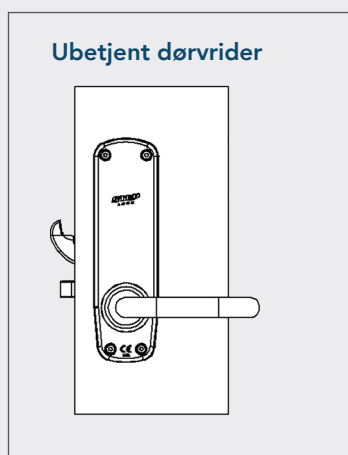

Innvendig funksjon

Panikkbeslag benyttes og åpner både vriderfalle og hakereile mekanisk.

Krav til dørmiljø

- Dør må være montert i henhold til dørproduzentens anvisninger.
- Motorlås og tilhørende sluttstykke monteres i henhold til installasjonsmanual.
- SafeGrip EL monteres i henhold til installasjonsmanual.