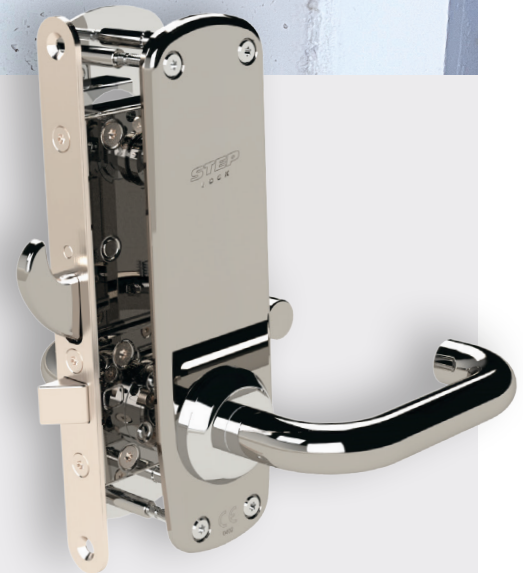

STEP 550 motorlås godkjent med SafeGrip panikkbeslag

Motorlås STEP 550 er godkjent for bruk sammen med SafeGrip panikkbeslag modell EL fra JWJ Brann og Sikkerhet AS. Produktene har etter test hos StepLock og JWJ Brann og Sikkerhet AS, vist at en sikker åpning av elektrisk styrte dører er godt ivaretatt.

Løsningen gjør det nå mulig å ivareta krav til rømning i kombinasjon med bruk av adgangskontroll og høy sikkerhet på dører til trafo- og kraftstasjoner.

SafeGrip vertikalt panikkbeslaget

SafeGrip vertikalt panikkbeslaget er vedlikeholdsfritt og produsert i syrefast polert stål. Beslaget monteres direkte på STEP Exit SplitGo nødutgangsbeslag.

Døren kan åpnes med albue, kne eller annen kroppsdeler også krypende og ålende personer. Panikkbeslaget passer på både høyre og venstre slående dører.

Motorlås STEP 550

STEP 550 er en kraftfull og rask motorlås for dørmiljøer med høye krav til sikkerhet. Den teknisk designede hakereilen er ekstremt sterk, rask og tåler store påkjenninger. Låskassen er produsert i rustfritt stål.

Mer informasjon

Les mer på steplock.no og brann-sikkerhet.no.

Når det må fungere.

Funksjonsbeskrivelse

Utvendig funksjon

Hakereilen låser/åpner elektrisk via åpningssignal fra adgangssystem, kodelås, åpneknapp eller lignende. Deretter benyttes dørvrider for åpning av vriderfalle.