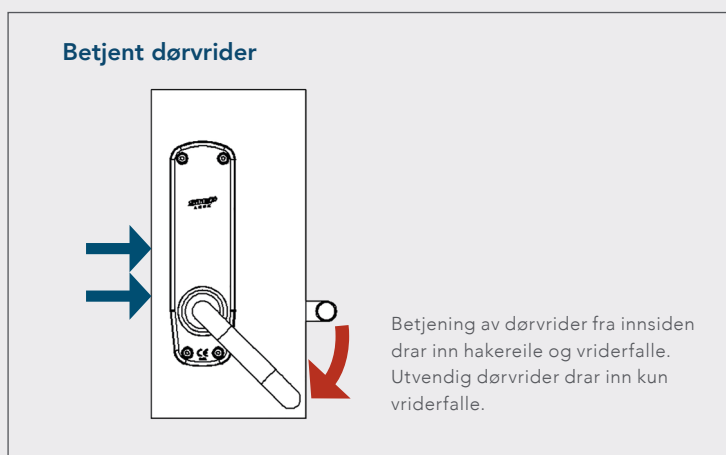

Løsningen gjør det nå mulig å ivareta krav til rømning i kombinasjon med bruk av adgangskontroll og høy sikkerhet på dører til trafo- og kraftstasjoner.

SafeGrip vertikalt panikkbeslaget

SafeGrip vertikalt panikkbeslaget er vedlikeholdsfritt og produsert i syrefast polert stål. Beslaget monteres direkte på STEP Exit SplitGo nødutgangsbeslag.

Mer informasjon

Les mer på steplock.no og brann-sikkerhet.no.

Når det må fungere.

Funksjonsbeskrivelse

Utvendig funksjon

Hakereilen låser/åpner elektrisk via åpningssignal fra adgangssystem, kodelås, åpneknapp eller lignende. Deretter benyttes dørvrider for åpning av vriderfalle.

Innvendig funksjon

Panikkbeslag benyttes og åpner både vriderfalle og hakereile mekanisk.

Krav til dørmiljø

- Dør må være montert i henhold til dørproduzentens anvisninger.
- Motorlås og tilhørende sluttstykke monteres i henhold til installasjonsmanual.
- SafeGrip EL monteres i henhold til installasjonsmanual.