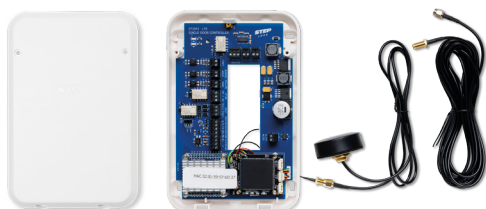

Dörrcentral ST2043-LTE

Produktegenskaper

ST2043-LTE kontrollerar 1st dörrmiljö med STEP Kortläsare och STEP Mobilöppning.

Dörrcentralen har utgång för låsmatning 12 – 24 V, potentialfri styrning samt larmstyrning för extern förbikopplare.

Den kopplas upp med inbyggt abonnemang till Telias IOT-nät som finns tillgängligt i hela Norden.

- Strömmatning 12 – 24 V.
- Inbyggd 4G LTE-uppkoppling.
- Förbikoppling.

Artikelnr.	Benämning

ST2043-LTE	STEP Dörrcentral ST2043-LTE för STEP Kortläsare + STEP Mobilöppning. Anslutning via 4G LTE.