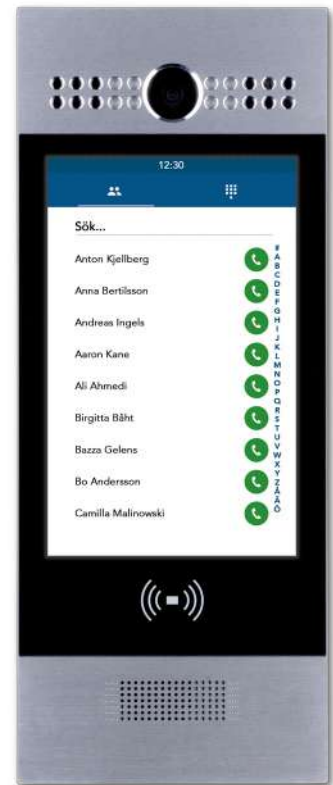

# STEP Porttelefon

## – öka tryggheten med inbyggd kamera

Med STEP Porttelefon får du en stilren och användarvänlig accesslösning med många smarta funktioner. Den inbyggda kameran ökar tryggheten i hela fastigheten eftersom den uppringda personen kan se vem det är som ringer på dörren direkt i sin mobil.

### Enkel användning och ökad trygghet

Porttelefonen är mycket enkel att använda. En besökare väljer vilken kontakt den vill ringa till i listan på porttelefonens skärm. Den uppringda kontakten svarar i sin mobil eller svarsenhet och släpper in besökaren med ett enkelt knapptryck efter att ha sett i kameran vem som ringde.

Tack vare en rörelsesensor tänds displayen upp automatiskt när en person kommer nära vilket gör det lätt att hitta fram till porttelefonen även om det inte finns någon omgivande belysning.

En inbyggd RFID-läsare gör att porttelefonen även kan användas som en klassisk kortläsare.